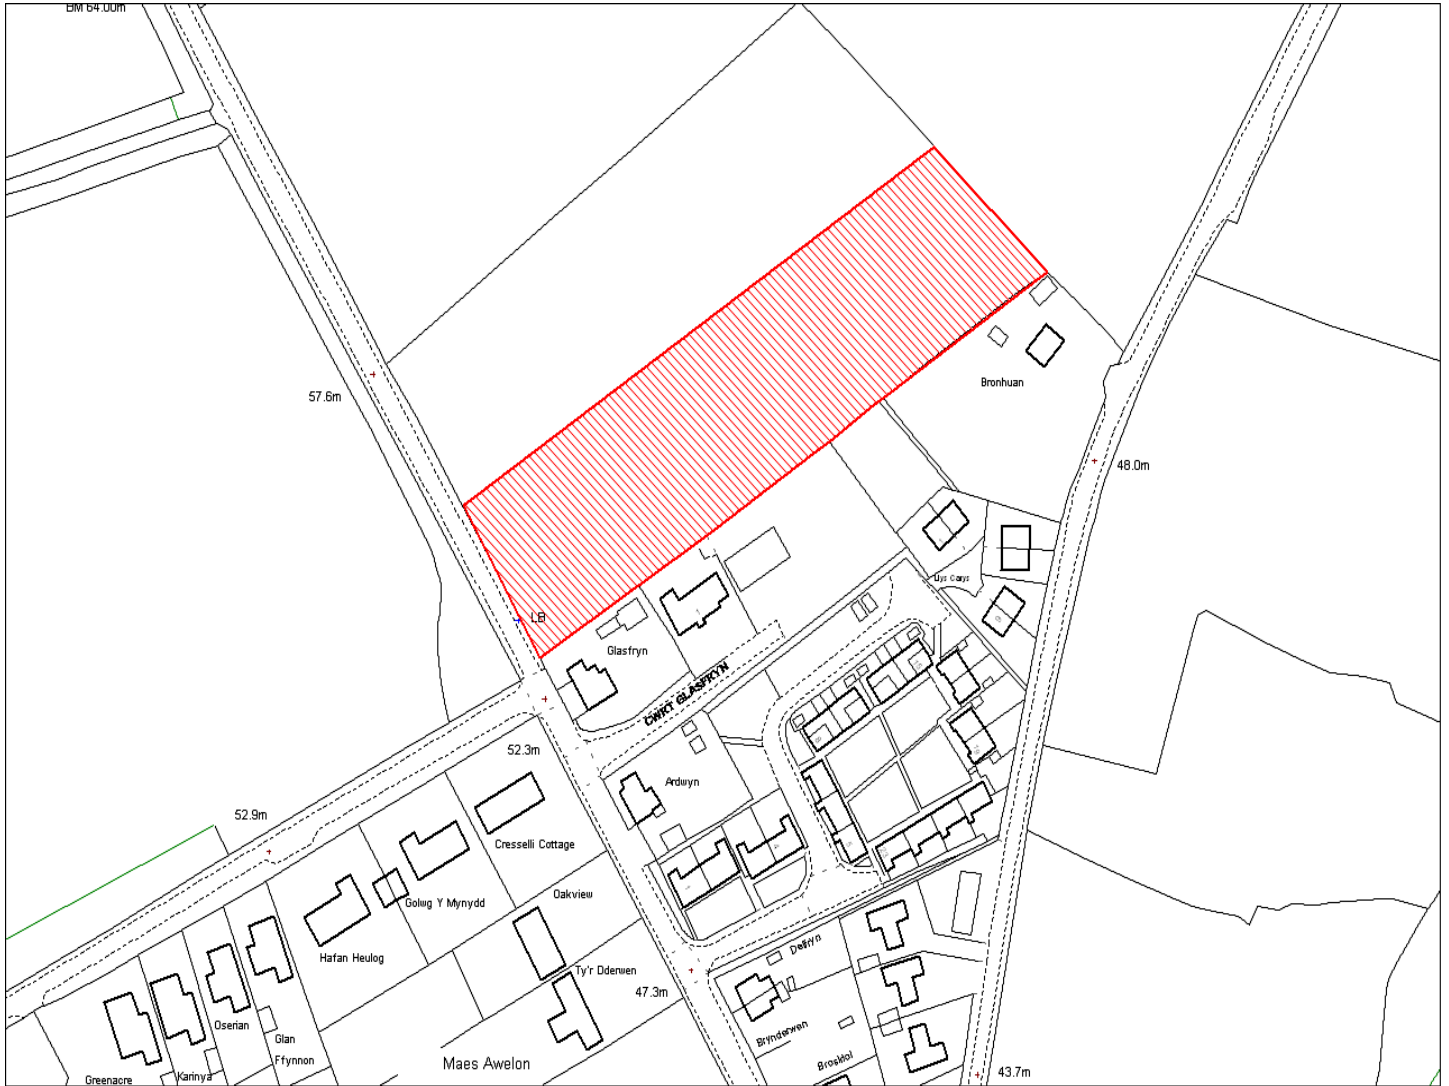

Cynllun Datblygu Lleol Sir Gaerfyrddin: Cofrestr y Safleoedd sy'n Gwneud Cais
Carmarthenshire Local Development Plan: Candidate Site Register

© Hawlfraint y Goron. Cedwir pob hawl 100023377

© Crown Copyright. All rights reserved 100023377

Enw's Annheddfan	Cwrt-henri
Settlement:	Cwrt Henri
Cyf. Safle / Site Ref:	052-007
Cyf. / CS Reference	CS0549
Enw / Lleoliad y Safle:	Pantfynnon/OS5227
Name / Location of Site:	Pantfynnon/OS5227
Maint y safle / SiteArea (Ha):	0.83
Y Defnydd Presennol a wneir o'r Safle:	Tir Amaethyddol
Current Use of Site:	Agriculture
Y Defnydd Arfaethedig i'w wneud o'r Safle:	Tir Preswyl
Proposed Use of Site:	Residential