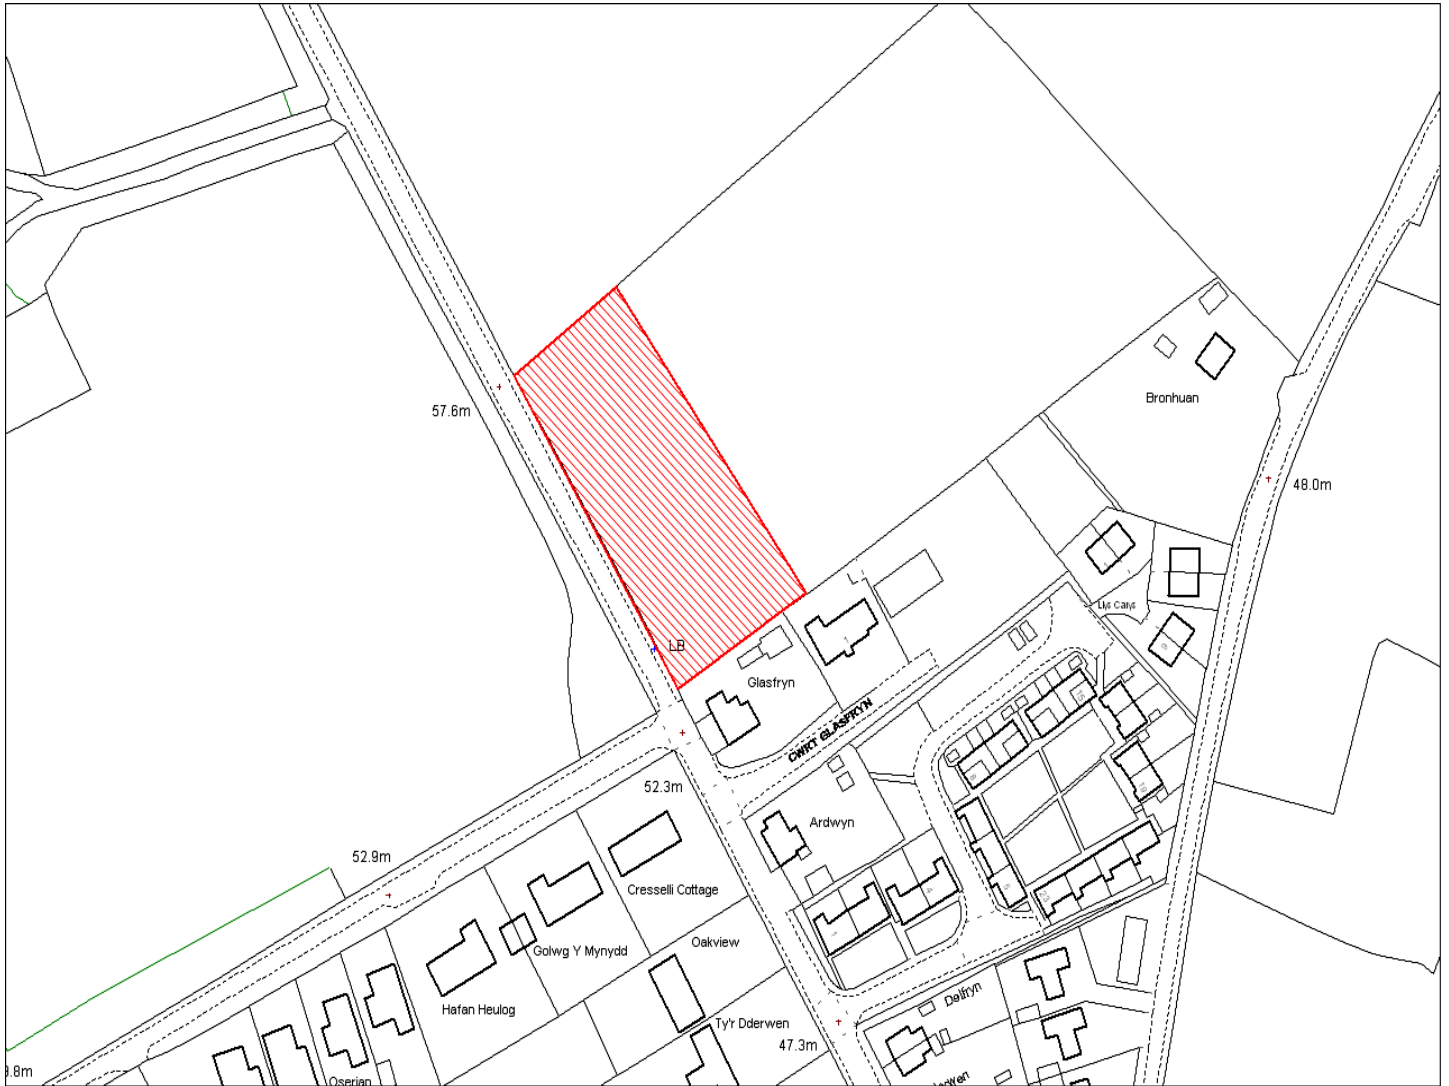

Cynllun Datblygu Lleol Sir Gaerfyrddin: Cofrestr y Safleoedd sy'n Gwneud Cais
Carmarthenshire Local Development Plan: Candidate Site Register

© Hawlfraint y Goron. Cedwir pob hawl 100023377

© Crown Copyright. All rights reserved 100023377

Enw's Annheddfan	Cwrt-henri
Settlement:	Cwrt Henri
Cyf. Safle / Site Ref:	052-011
Cyf. / CS Reference	CS0565
Enw / Lleoliad y Safle:	Pantffynnon/OS5227
Name / Location of Site:	Pantffynnon/OS5227
Maint y safle / SiteArea (Ha):	0.36
Y Defnydd Presennol a wneir o'r Safle:	Tir Amaethyddol
Current Use of Site:	Agriculture
Y Defnydd Arfaethedig i'w wneud o'r Safle:	Tir Preswyl
Proposed Use of Site:	Residential