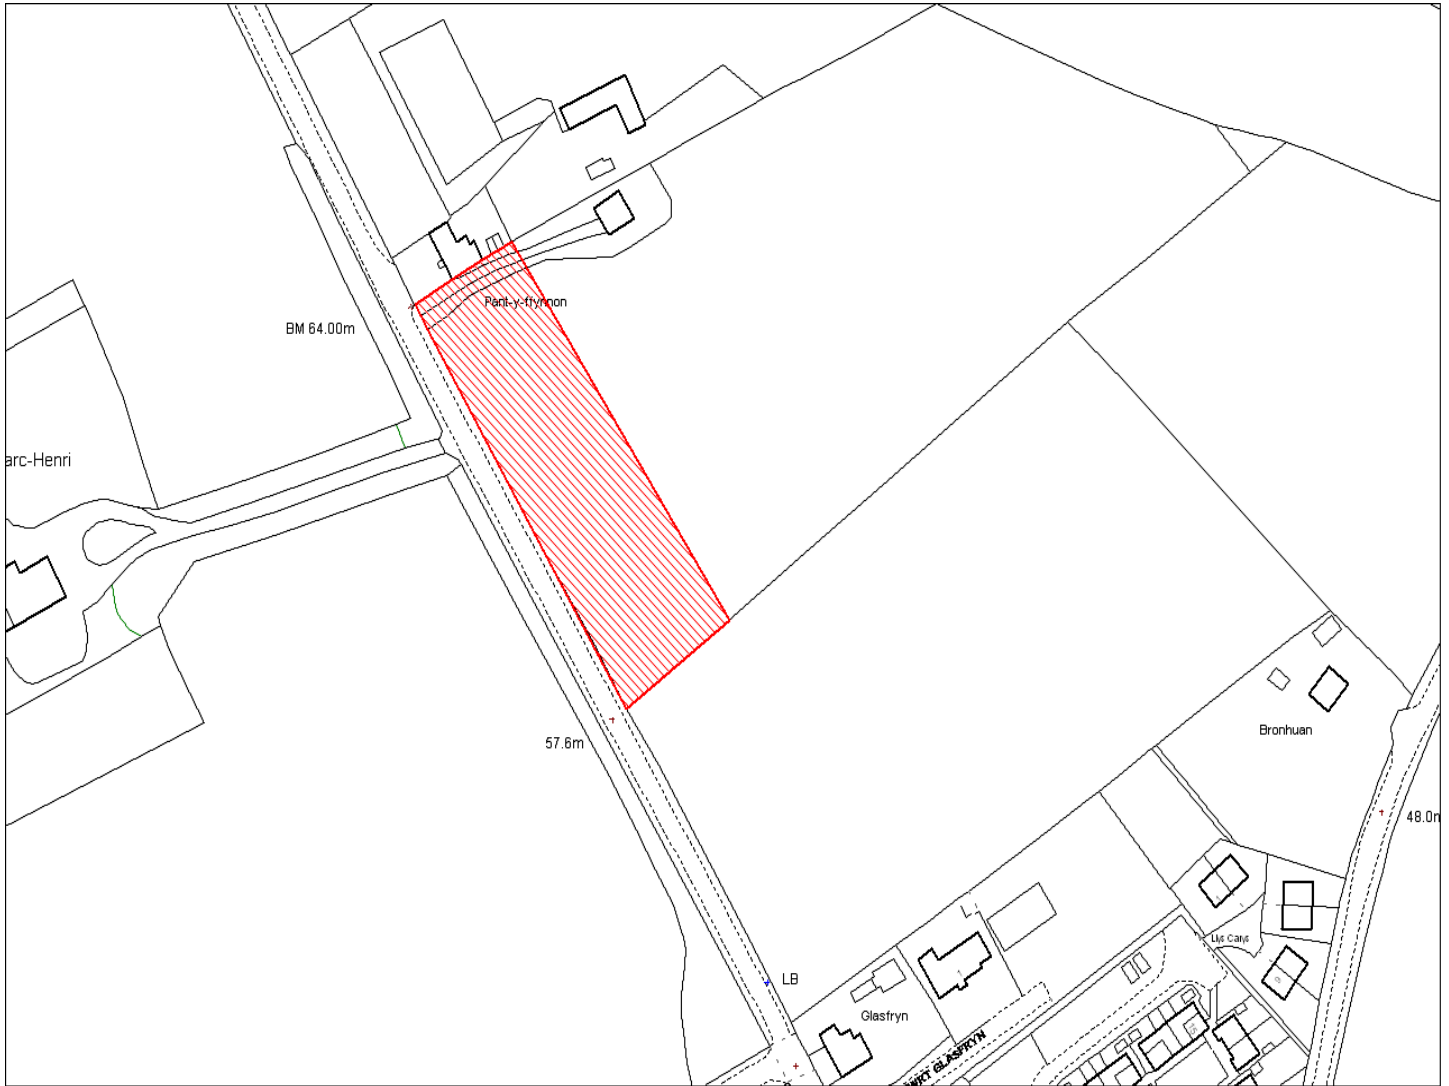

Cynllun Datblygu Lleol Sir Gaerfyrddin: Cofrestr y Safleoedd sy'n Gwneud Cais
Carmarthenshire Local Development Plan: Candidate Site Register

© Hawlfraint y Goron. Cedwir pob hawl 100023377

© Crown Copyright. All rights reserved 100023377

Enw's Annheddfan	Cwrt-henri
Settlement:	Cwrt Henri
Cyf. Safle / Site Ref:	052-009
Cyf. / CS Reference	CS0563
Enw / Lleoliad y Safle:	Pantffynnon/OS4333
Name / Location of Site:	Pantffynnon/OS4333
Maint y safle / SiteArea (Ha):	0.75
Y Defnydd Presennol a wneir o'r Safle:	Tir Amaethyddol
Current Use of Site:	Agriculture
Y Defnydd Arfaethedig i'w wneud o'r Safle:	Tir Preswyl
Proposed Use of Site:	Residential