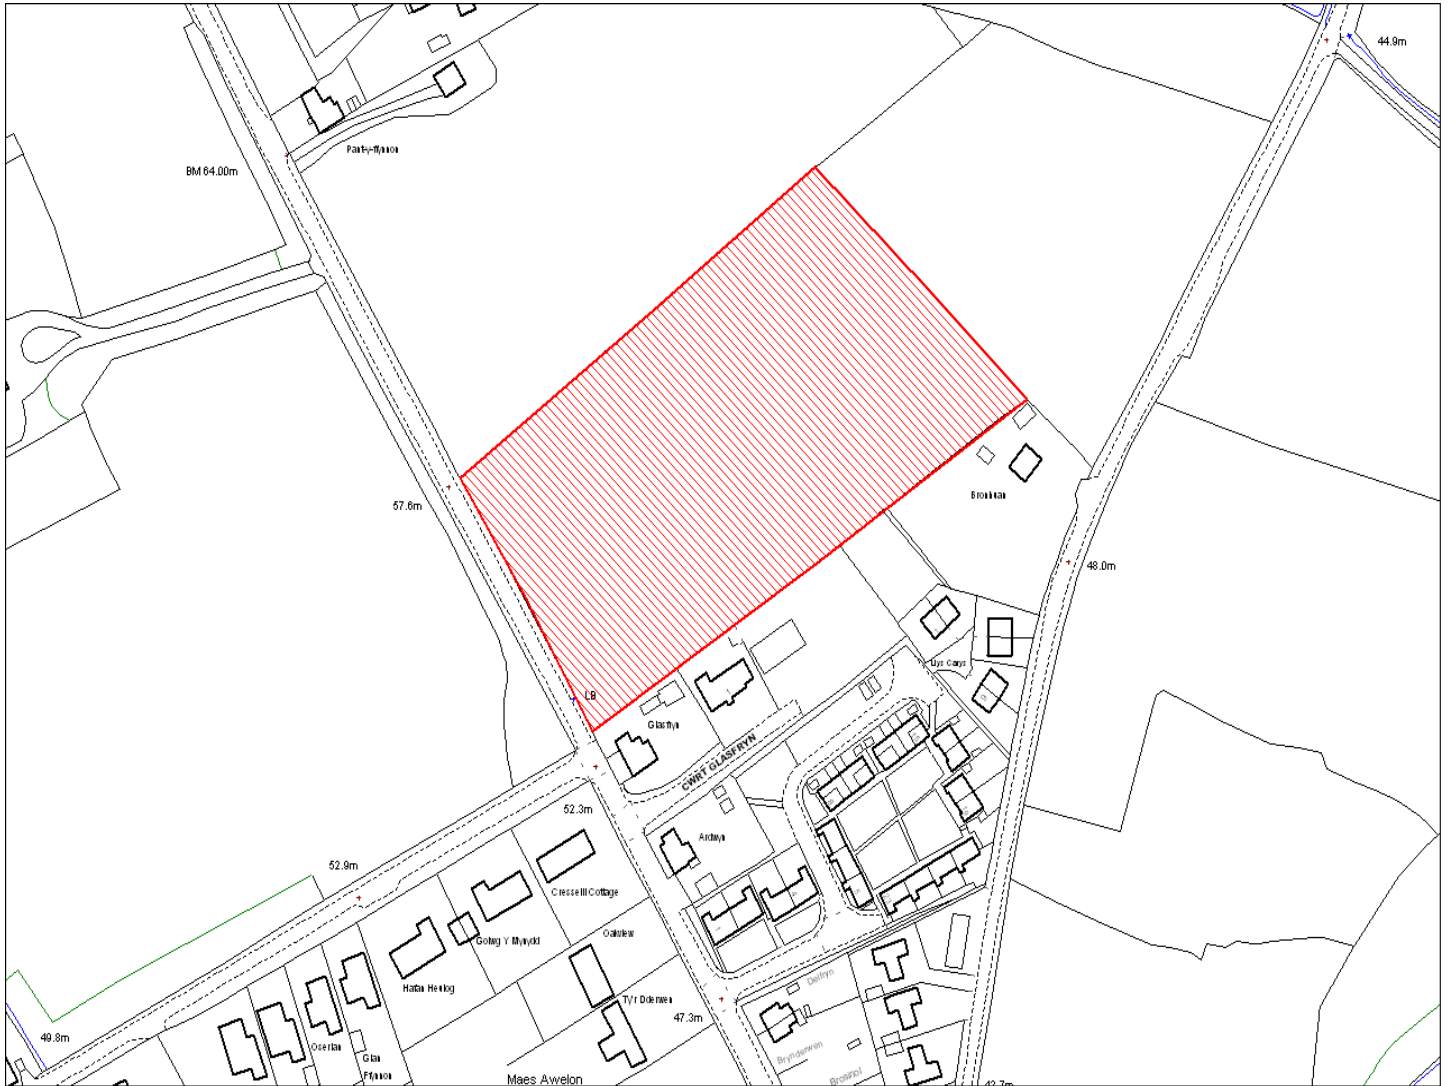

Cynllun Datblygu Lleol Sir Gaerfyrddin: Cofrestr y Safleoedd sy'n Gwneud Cais
Carmarthenshire Local Development Plan: Candidate Site Register

© Hawlfraint y Goron. Cedwir pob hawl 100023377

© Crown Copyright. All rights reserved 100023377

Enw's Annheddfan	Cwrt-henri
Settlement:	Cwrt Henri
Cyf. Safle / Site Ref:	052-008
Cyf. / CS Reference	CS0562
Enw / Lleoliad y Safle:	Pantyffynnon/OS5227
Name / Location of Site:	Pantyffynnon/OS5227
Maint y safle / SiteArea (Ha):	1.65
Y Defnydd Presennol a wneir o'r Safle:	Tir Amaethyddol
Current Use of Site:	Agriculture
Y Defnydd Arfaethedig i'w wneud o'r Safle:	Tir Preswyl
Proposed Use of Site:	Residential