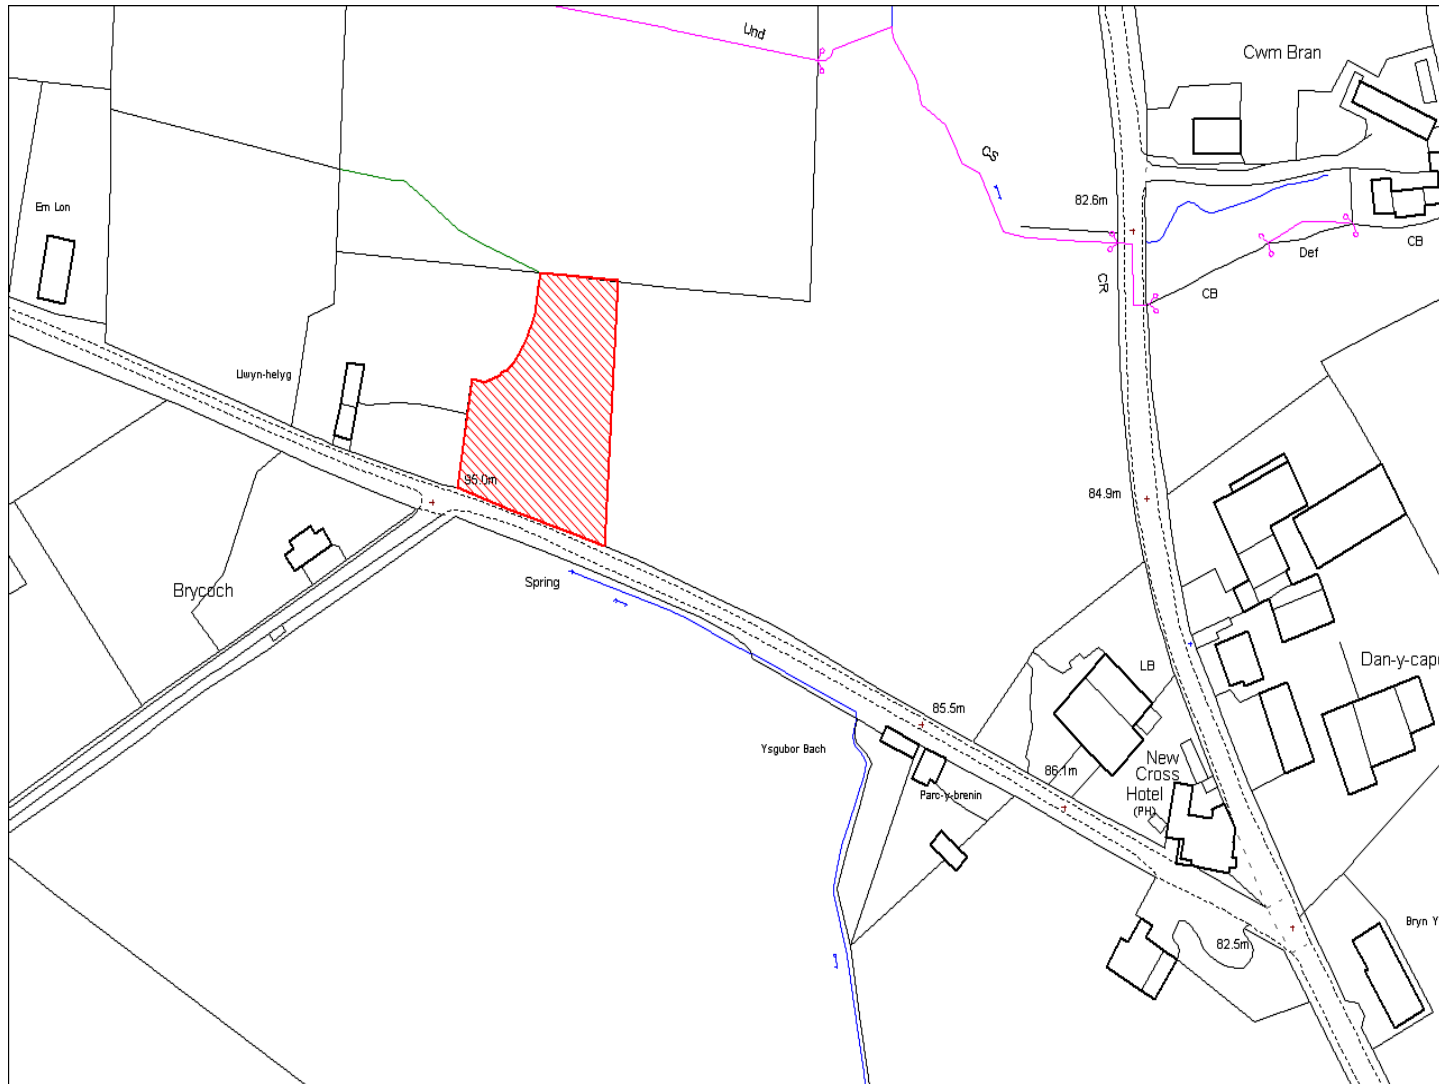

Cynllun Datblygu Lleol Sir Gaerfyrddin: Cofrestr y Safleoedd sy'n Gwneud Cais
Carmarthenshire Local Development Plan: Candidate Site Register

© Hawlfraint y Goron. Cedwir pob hawl 100023377

© Crown Copyright. All rights reserved 100023377

Enw's Annheddfan	Cwrt-henri
Settlement:	Cwrt Henri
Cyf. Safle / Site Ref:	052-001
Cyf. / CS Reference	CS0651
Enw / Lleoliad y Safle:	Ger ger Llwynhelyg, Mynydd Bach, Cwrt Henri
Name / Location of Site:	Land adj Llwynhelyg, Mynydd Bach, Cwrt Henri
Maint y safle / Site Area (Ha):	0.22
Y Defnydd Presennol a wneir o'r Safle:	Tir amaethyddol
Current Use of Site:	Agriculture
Y Defnydd Arfaethedig i'w wneud o'r Safle:	Tir preswyl
Proposed Use of Site:	Residential