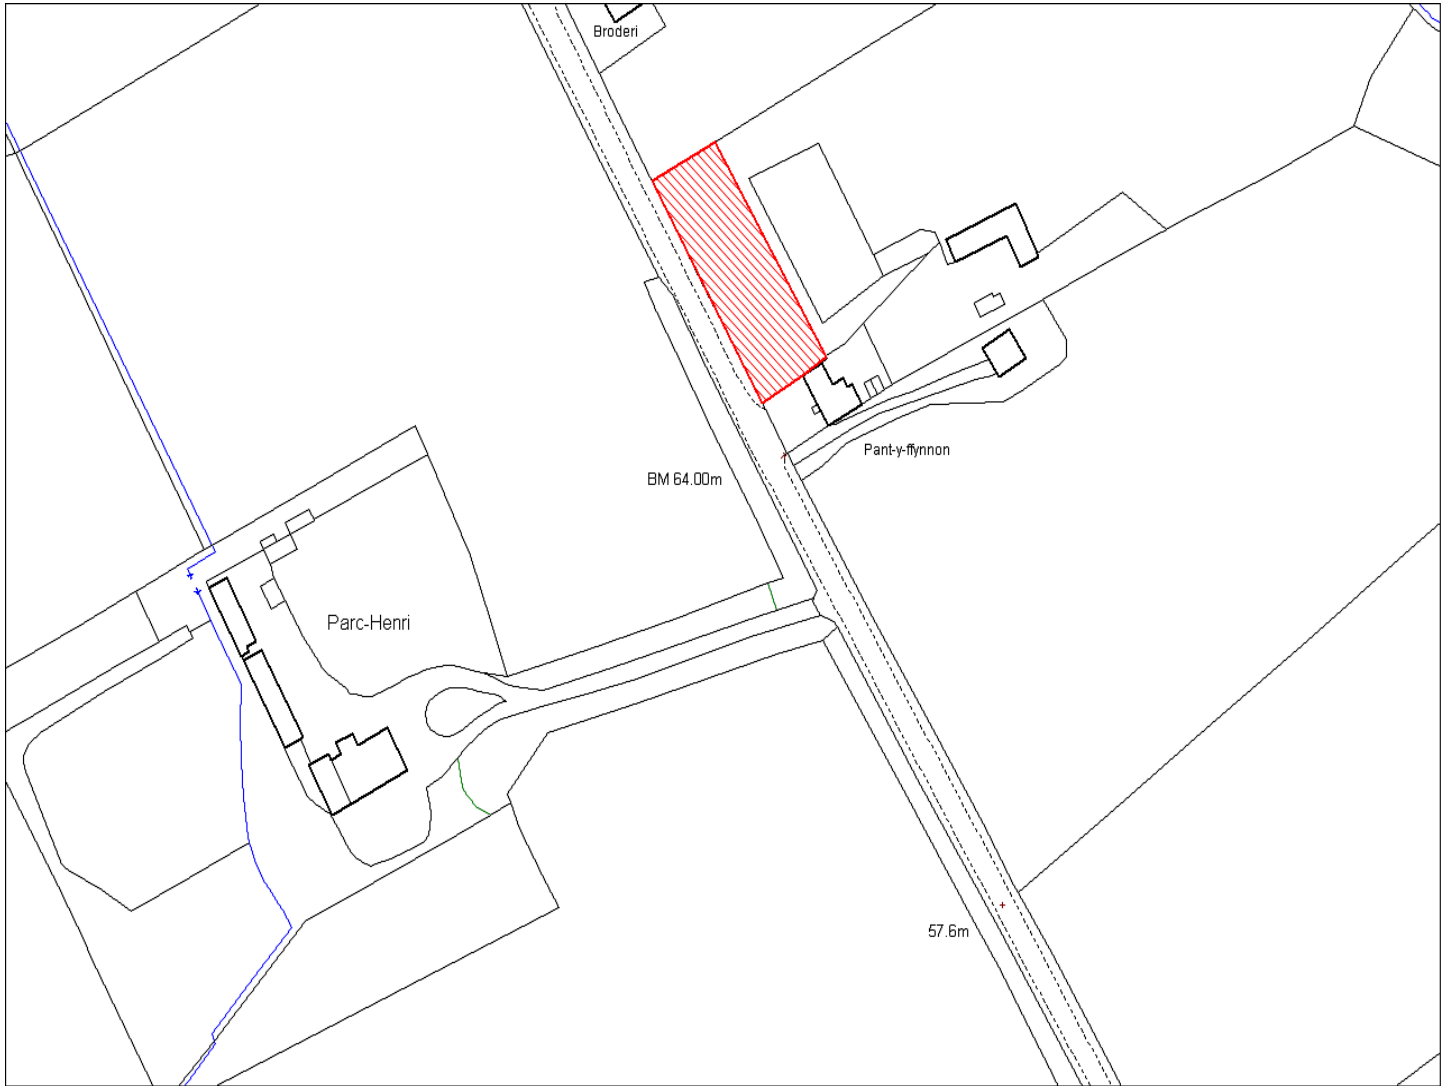

Cynllun Datblygu Lleol Sir Gaerfyrddin: Cofrestr y Safleoedd sy'n Gwneud Cais
Carmarthenshire Local Development Plan: Candidate Site Register

© Hawlfraint y Goron. Cedwir pob hawl 100023377

© Crown Copyright. All rights reserved 100023377

Enw's Annheddfan	Cwrt-henri
Settlement:	<i>Cwrt Henri</i>
Cyf. Safle ./ Site Ref:	052-012
Cyf. / CS Reference	CS0566
Enw / Lleoliad y Safle:	Pantffynnon/OS3639
Name / Location of Site:	<i>Pantffynnon/OS3639</i>
Maint y safle / SiteArea (Ha):	0.11
Y Defnydd Presennol a wneir o'r Safle:	Tir Amaethyddol
Current Use of Site:	<i>Agriculture</i>
Y Defnydd Arfaethedig i'w wneud o'r Safle:	Tir Preswyl
Proposed Use of Site:	<i>Residential</i>