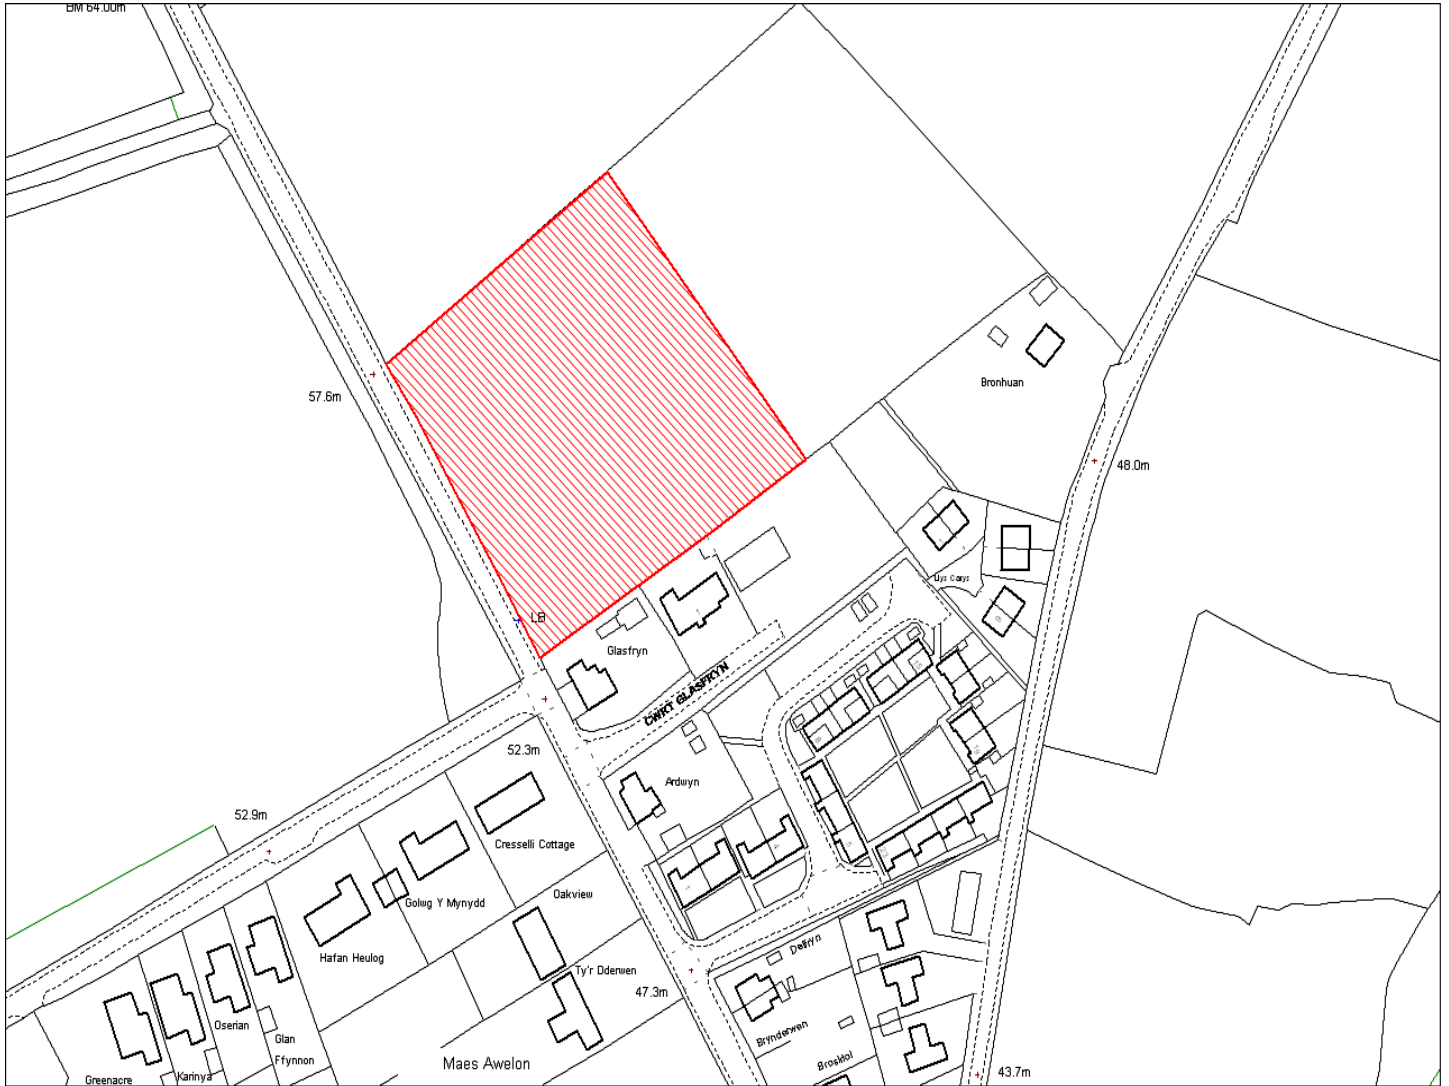

Cynllun Datblygu Lleol Sir Gaerfyrddin: Cofrestr y Safleoedd sy'n Gwneud Cais
Carmarthenshire Local Development Plan: Candidate Site Register

© Hawlfraint y Goron. Cedwir pob hawl 100023377

© Crown Copyright. All rights reserved 100023377

Enw's Annheddfan	Cwrt-henri
Settlement:	Cwrt Henri
Cyf. Safle / Site Ref:	052-006
Cyf. / CS Reference	CS0548
Enw / Lleoliad y Safle:	Pantffynnon/OS5227
Name / Location of Site:	Pantffynnon/OS5227
Maint y safle / SiteArea (Ha):	0.84
Y Defnydd Presennol a wneir o'r Safle:	Tir Amaethyddol
Current Use of Site:	Agriculture
Y Defnydd Arfaethedig i'w wneud o'r Safle:	Tir Preswyl
Proposed Use of Site:	Residential