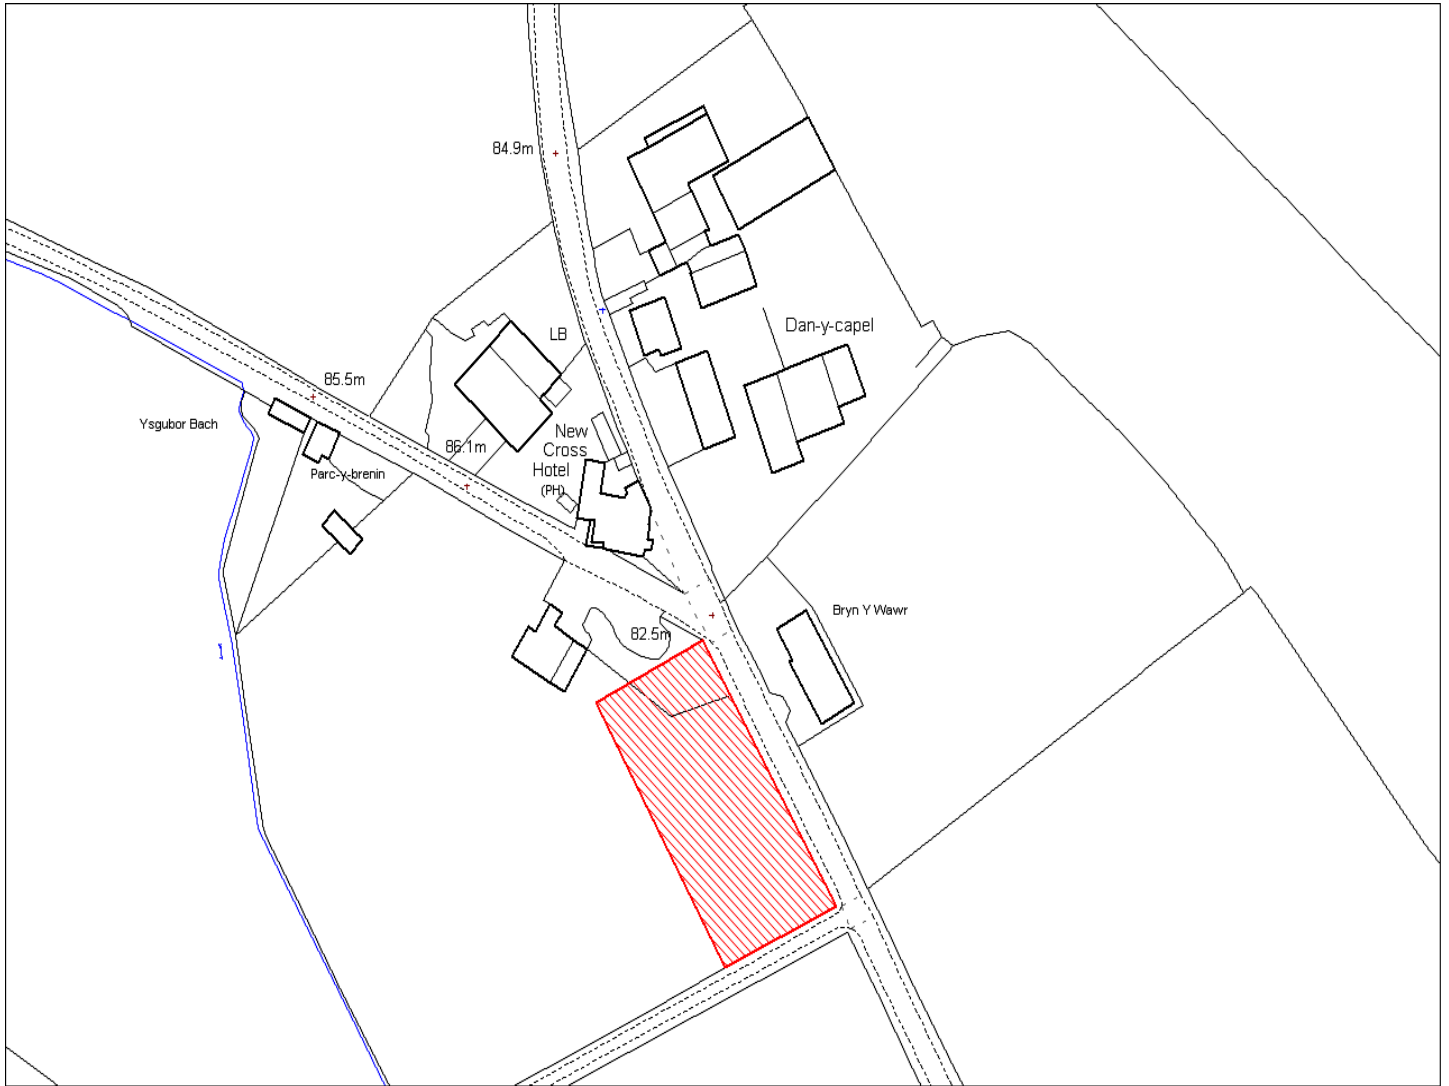

Cynllun Datblygu Lleol Sir Gaerfyrddin: Cofrestr y Safleoedd sy'n Gwneud Cais
Carmarthenshire Local Development Plan: Candidate Site Register

© Hawlfraint y Goron. Cedwir pob hawl 100023377

© Crown Copyright. All rights reserved 100023377

Enw's Annheddfan	Cwrt-henri
Settlement:	<i>Cwrt Henri</i>
Cyf. Safle ./ Site Ref:	052-013
Cyf. / CS Reference	CS0760
Enw / Lleoliad y Safle:	Mynydd Bach Cwrt Henri
Name / Location of Site:	<i>Mynydd Bach Cwrt Henri</i>
Maint y safle / SiteArea (Ha):	0.24
Y Defnydd Presennol a wneir o'r Safle:	Tir amaethyddol
Current Use of Site:	<i>Agriculture</i>
Y Defnydd Arfaethedig i'w wneud o'r Safle:	Tir preswyl
Proposed Use of Site:	<i>Residential</i>