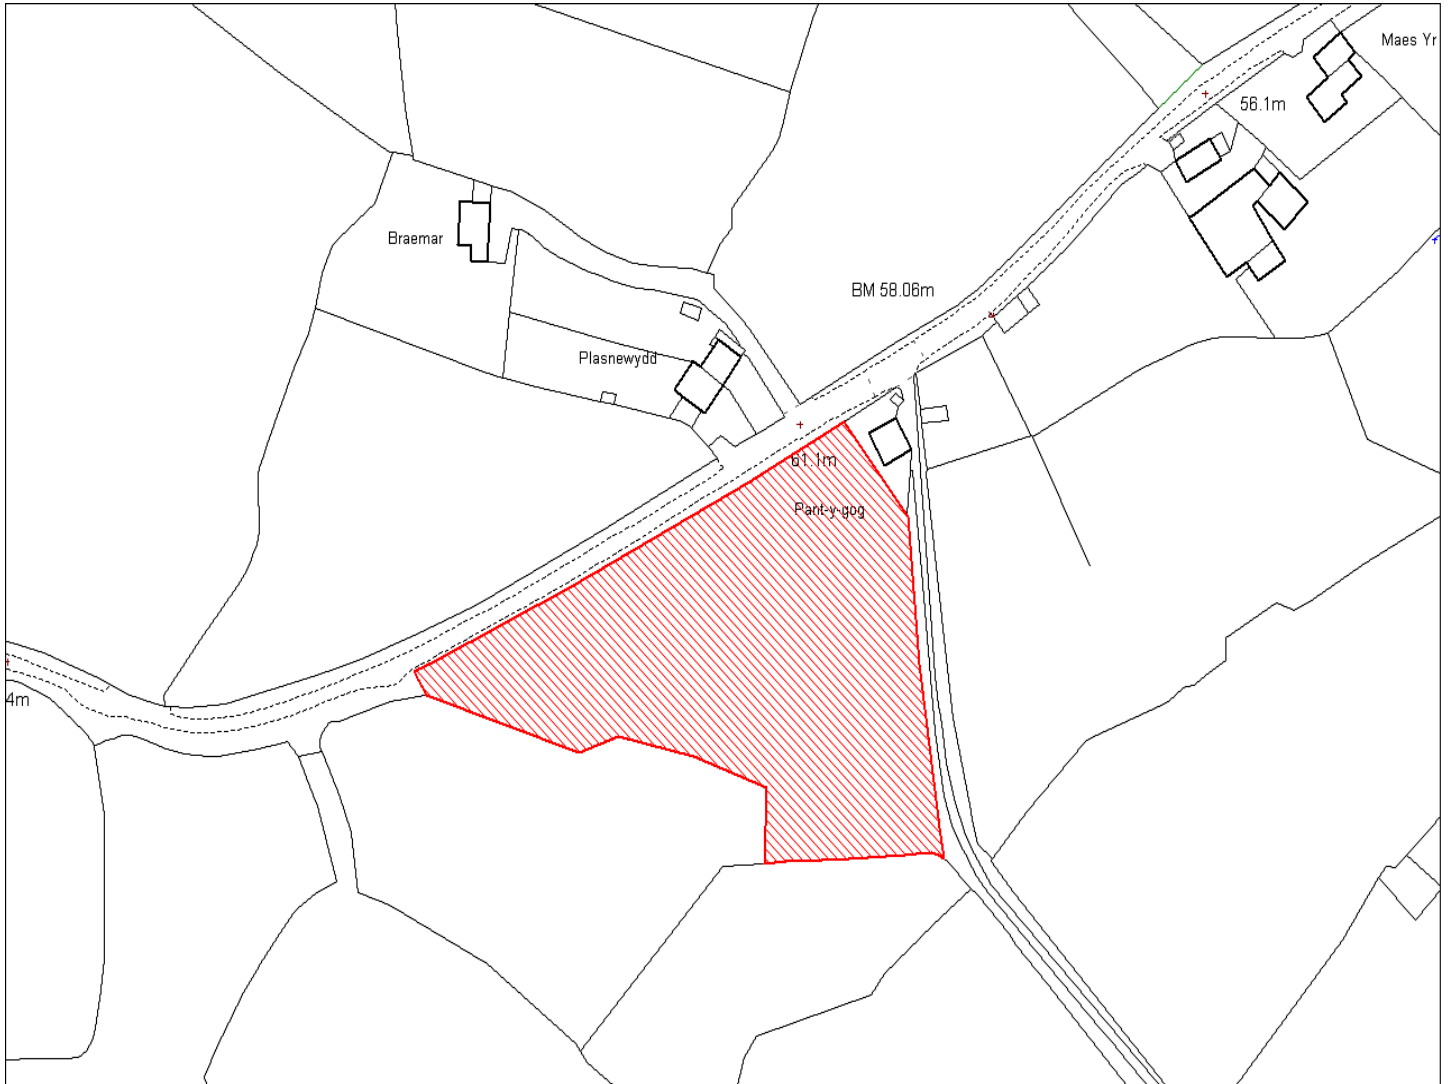

Cynllun Datblygu Lleol Sir Gaerfyrddin: Cofrestr y Safleoedd sy'n Gwneud Cais
Carmarthenshire Local Development Plan: Candidate Site Register

© Hawlfraint y Goron. Cedwir pob hawl 100023377

© Crown Copyright. All rights reserved 100023377

Enw's Annheddfan Settlement:	Cwrt-henri Cwrt Henri
Cyf. Safle / Site Ref:	052-015
Cyf. / CS Reference	CS0501
Enw / Lleoliad y Safle: Name / Location of Site:	Cae Pantycelyn, Cwrt Henri, Dryslwyn Pantycelyn Field, Court Henry, Dryslwyn
Maint y safle / SiteArea (Ha):	0.67
Y Defnydd Presennol a wneir o'r Safle: Current Use of Site:	Tir Amaethyddol Agriculture
Y Defnydd Arfaethedig i'w wneud o'r Safle: Proposed Use of Site:	Tir Preswyl Residential