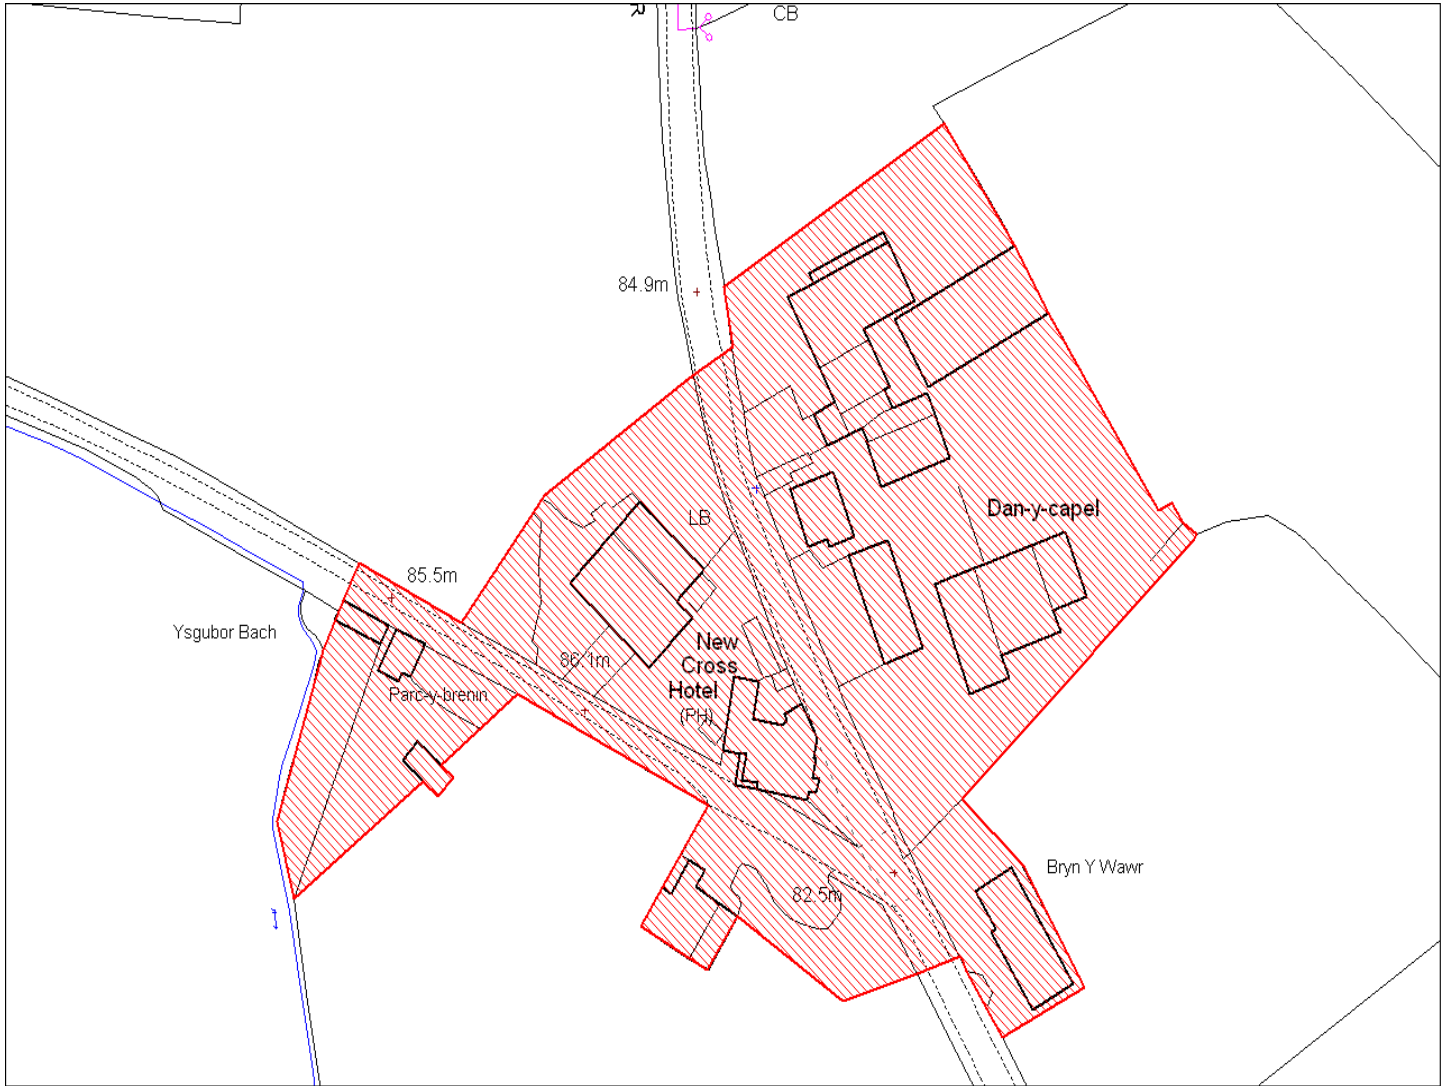

**Cynllun Datblygu Lleol Sir Gaerfyrddin: Cofrestr y Safleoedd sy'n Gwneud Cais
Carmarthenshire Local Development Plan: Candidate Site Register**

© Hawlfraint y Goron. Cedwir pob hawl 100023377

© Crown Copyright. All rights reserved 100023377

Enw's Annheddfan Settlement:	Cwrt-henri <i>Cwrt Henri</i>
Cyf. Safle / Site Ref:	052-014
Cyf. / CS Reference	CS1317
Enw / Lleoliad y Safle: Name / Location of Site:	Tir yn Cwrt Henri <i>Land at Cwrt Henri</i>
Maint y safle / SiteArea (Ha):	1.62
Y Defnydd Presennol a wneir o'r Safle: Current Use of Site:	Masnachol a tir preswyl <i>Commercial and residential</i>
Y Defnydd Arfaethedig i'w wneud o'r Safle: Proposed Use of Site:	Newid terfynnau datblygu <i>Amend development limits</i>