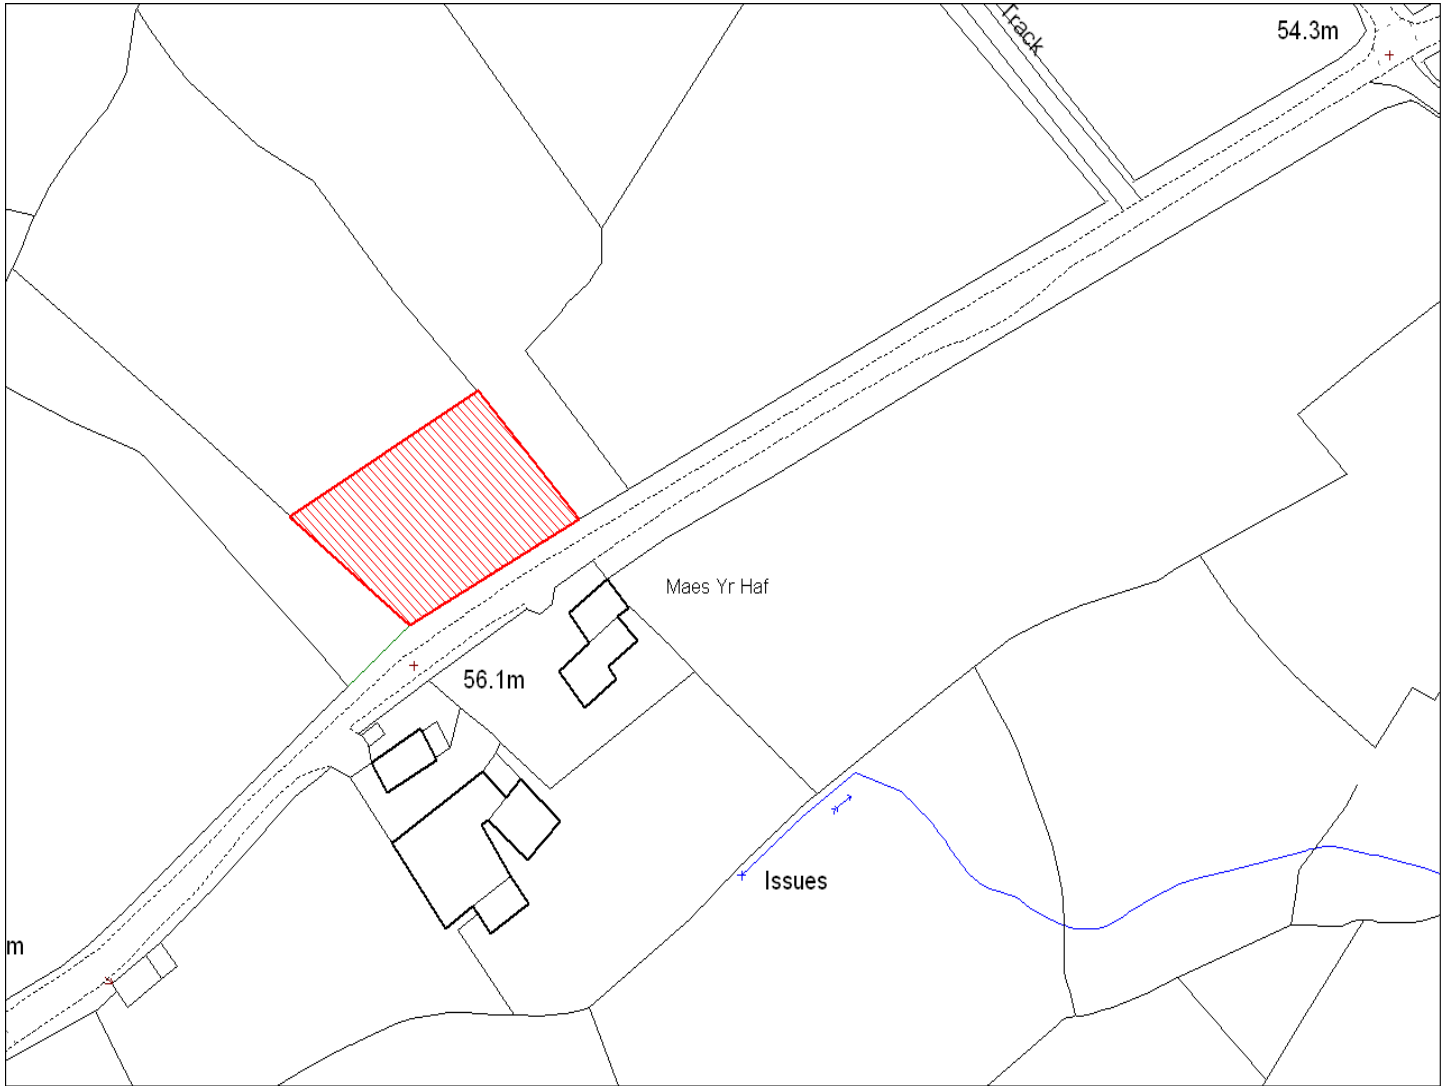

Cynllun Datblygu Lleol Sir Gaerfyrddin: Cofrestr y Safleoedd sy'n Gwneud Cais
Carmarthenshire Local Development Plan: Candidate Site Register

© Hawlfraint y Goron. Cedwir pob hawl 100023377

© Crown Copyright. All rights reserved 100023377

Enw's Annheddfan	Cwrt-henri
Settlement:	<i>Cwrt Henri</i>
Cyf. Safle / Site Ref:	052-004
Cyf. / CS Reference	CS0654
Enw / Lleoliad y Safle:	Tir gyferbyn a Maesyrfhaf, Cwrt Henri
Name / Location of Site:	<i>Land opp Maesyrfhaf, Cwrt Henri</i>
Maint y safle / SiteArea (Ha):	0.92
Y Defnydd Presennol a wneir o'r Safle:	Tir amaethyddol
Current Use of Site:	<i>Agriculture</i>
Y Defnydd Arfaethedig i'w wneud o'r Safle:	Tir preswyl
Proposed Use of Site:	<i>Residential</i>