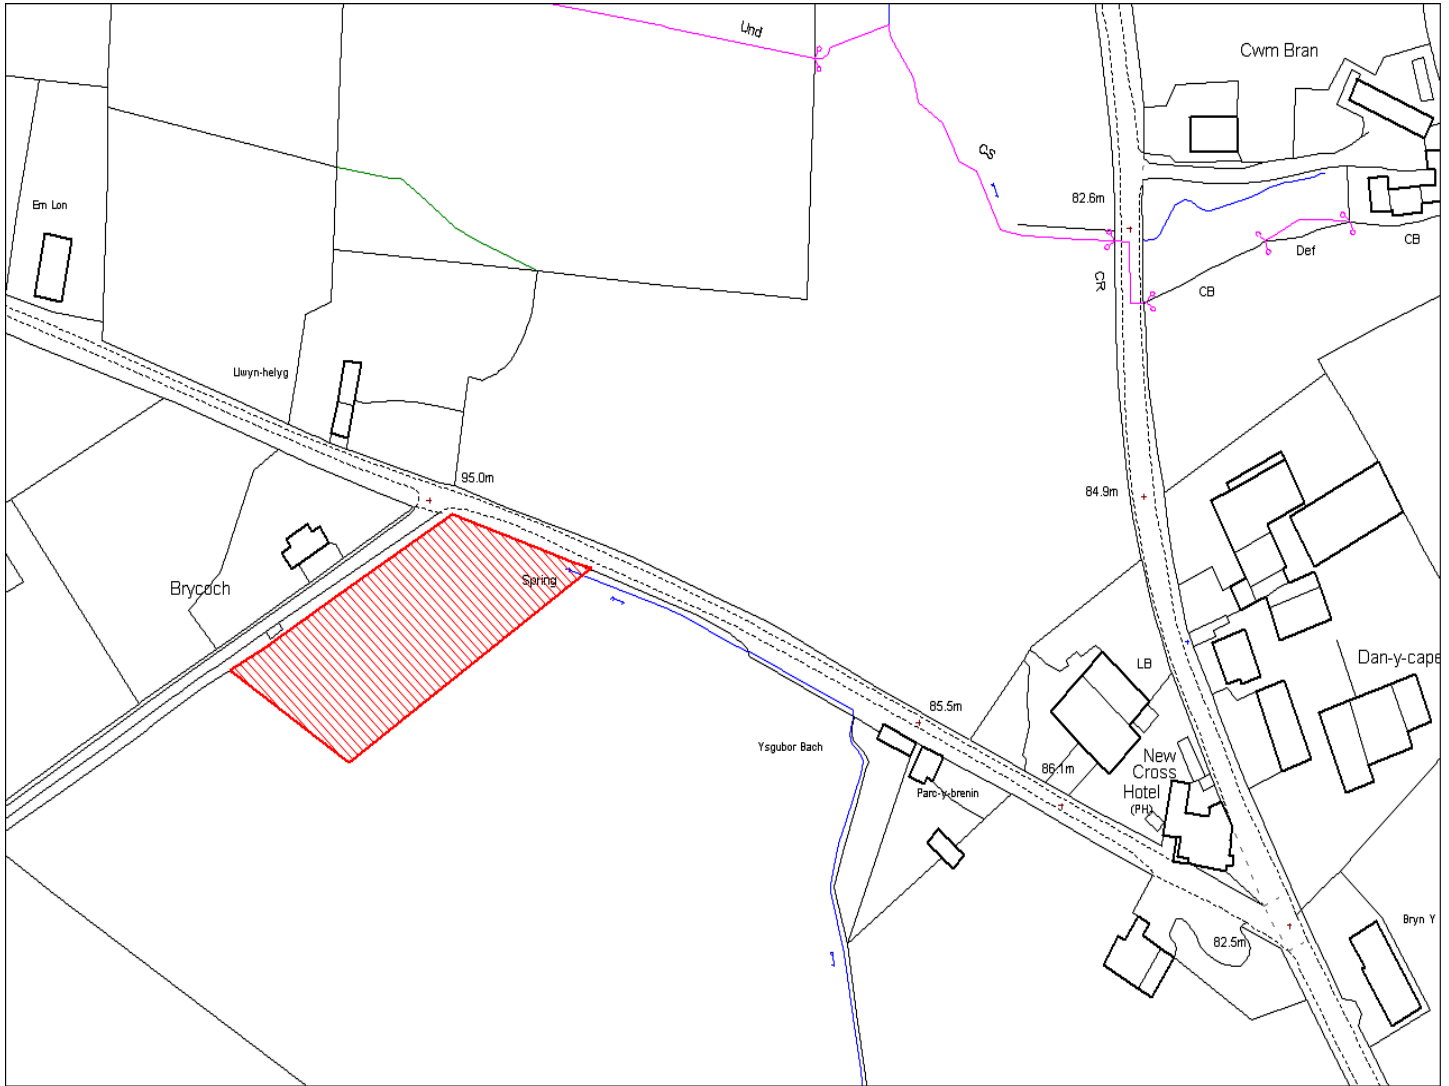

Cynllun Datblygu Lleol Sir Gaerfyrddin: Cofrestr y Safleoedd sy'n Gwneud Cais
Carmarthenshire Local Development Plan: Candidate Site Register

© Hawlfraint y Goron. Cedwir pob hawl 100023377

© Crown Copyright. All rights reserved 100023377

Enw's Annheddfan	Cwrt-henri
Settlement:	<i>Cwrt Henri</i>
Cyf. Safle / Site Ref:	052-002
Cyf. / CS Reference	CS0652
Enw / Lleoliad y Safle:	Tir ger Bryncoch Mynydd Bach, Cwrt Henri
Name / Location of Site:	<i>Land adj Bryncoch Mynydd Bach, Cwrt Henri</i>
Maint y safle / SiteArea (Ha):	0.30
Y Defnydd Presennol a wneir o'r Safle:	Tir amaethyddol
Current Use of Site:	<i>Agriculture</i>
Y Defnydd Arfaethedig i'w wneud o'r Safle:	Tir preswyl
Proposed Use of Site:	<i>Residential</i>