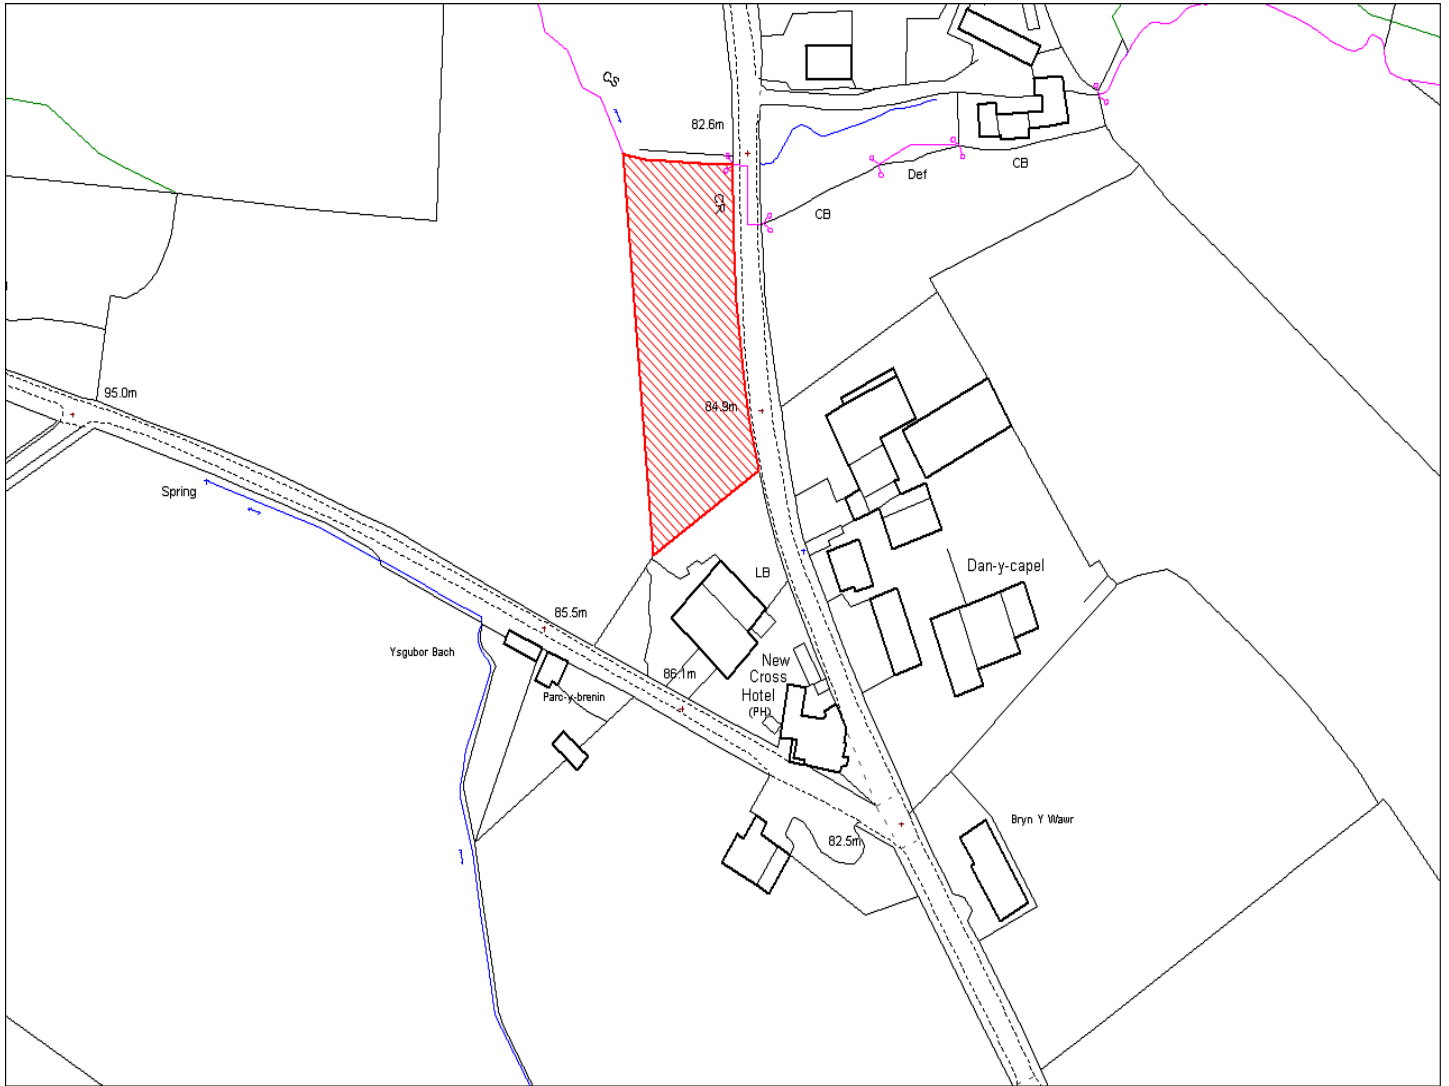

Cynllun Datblygu Lleol Sir Gaerfyrddin: Cofrestr y Safleoedd sy'n Gwneud Cais
Carmarthenshire Local Development Plan: Candidate Site Register

© Hawlfraint y Goron. Cedwir pob hawl 100023377

© Crown Copyright. All rights reserved 100023377

Enw's Annheddfan	Cwrt-henri
Settlement:	Cwrt Henri
Cyf. Safle / Site Ref:	052-005
Cyf. / CS Reference	CS0655
Enw / Lleoliad y Safle:	Mynydd Bach, Cwrt Henri
Name / Location of Site:	Mynydd Bach, Cwrt Henri
Maint y safle / SiteArea (Ha):	0.31
Y Defnydd Presennol a wneir o'r Safle:	Tir amaethyddol
Current Use of Site:	Agriculture
Y Defnydd Arfaethedig i'w wneud o'r Safle:	Tir preswyl
Proposed Use of Site:	Residential