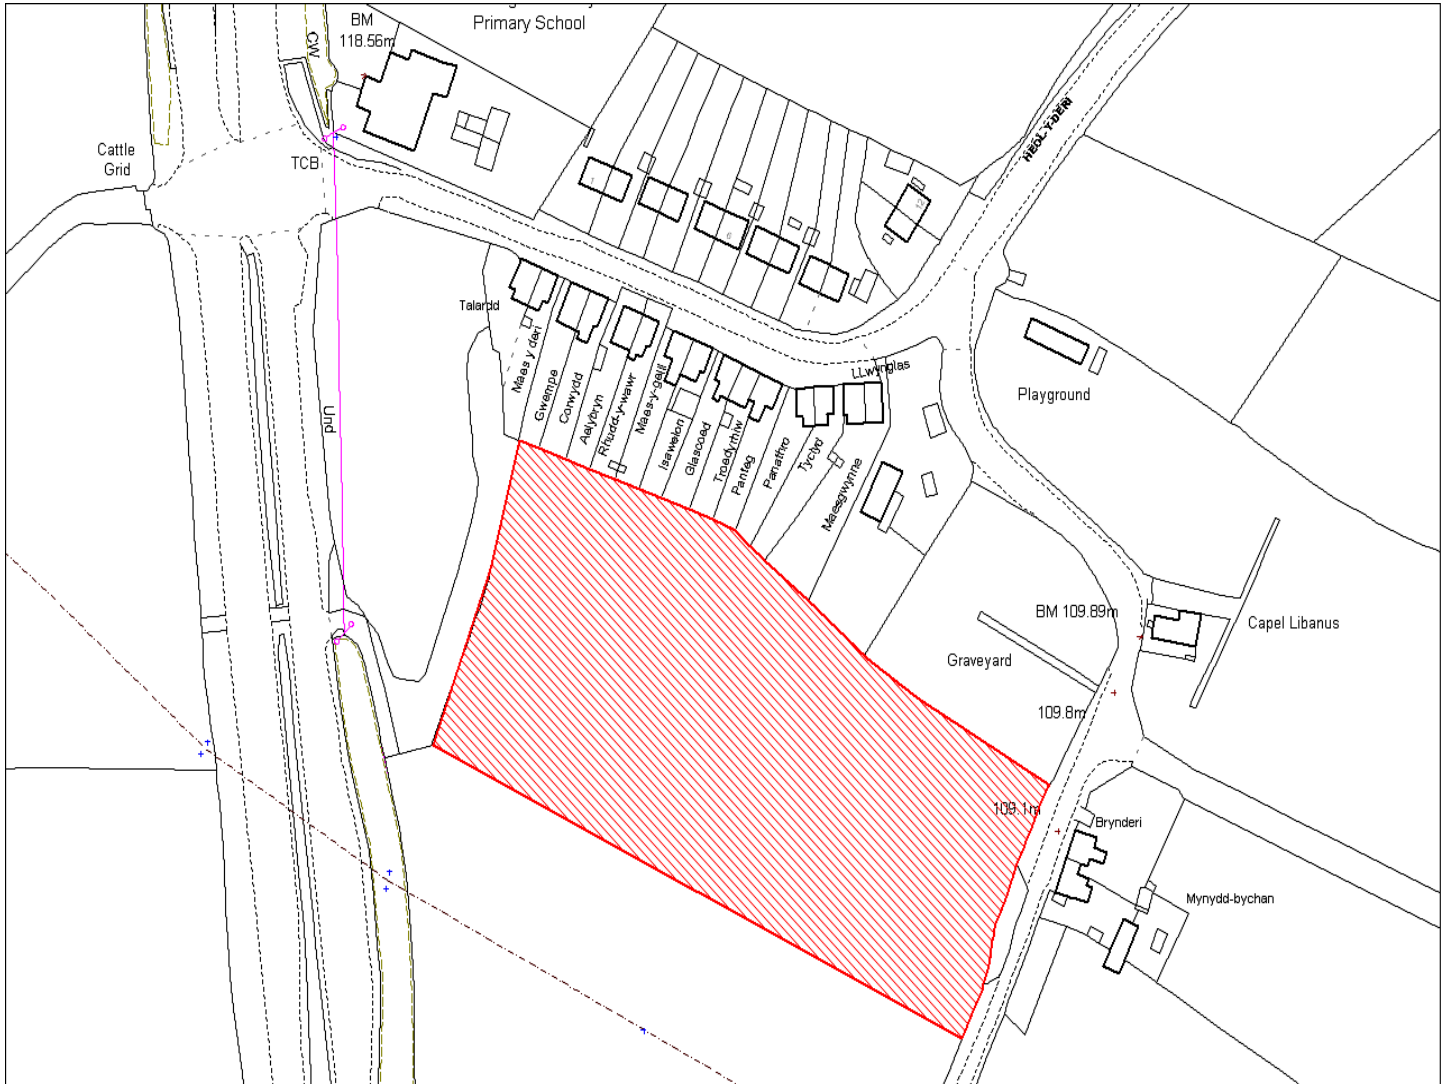

Cynllun Datblygu Lleol Sir Gaerfyrddin: Cofrestr y Safleoedd sy'n Gwneud Cais
Carmarthenshire Local Development Plan: Candidate Site Register

© Hawlfraint y Goron. Cedwir pob hawl 100023377

© Crown Copyright. All rights reserved 100023377

Enw's Annheddfan	Cwmgwili
Settlement:	Cwmgwili
Cyf. Safle / Site Ref:	048-004
Cyf. / CS Reference	CS0912
Enw / Lleoliad y Safle:	Gyferbyn a Brynderi, Cwmgwili, Llanelli
Name / Location of Site:	Land opposite Brynderi, Cwmgwili, Llanelli
Maint y safle / SiteArea (Ha):	1.22
Y Defnydd Presennol a wneir o'r Safle:	Tir amaethyddol
Current Use of Site:	Agriculture
Y Defnydd Arfaethedig i'w wneud o'r Safle:	Tir preswyl
Proposed Use of Site:	Residential