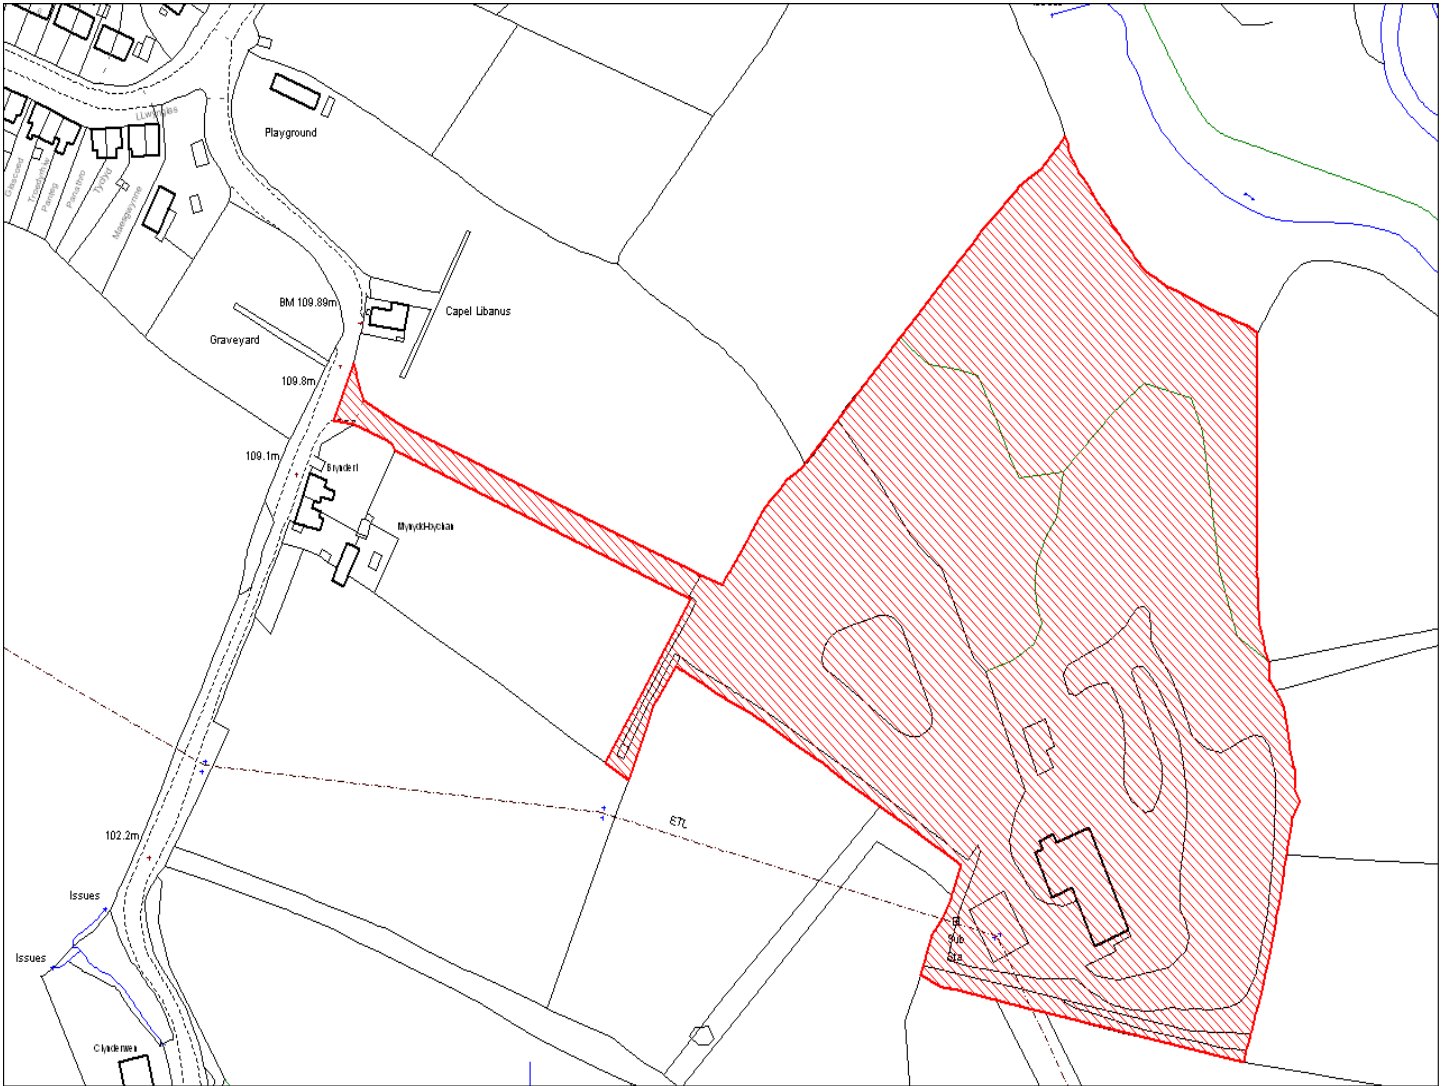

Cynllun Datblygu Lleol Sir Gaerfyrddin: Cofrestr y Safleoedd sy'n Gwneud Cais
Carmarthenshire Local Development Plan: Candidate Site Register

© Hawlfraint y Goron. Cedwir pob hawl 100023377

© Crown Copyright. All rights reserved 100023377

Enw's Annheddfan	Cwmgwili
Settlement:	Cwmgwili
Cyf. Safle ./ Site Ref:	048-005
Cyf. / CS Reference	CS1174
Enw / Lleoliad y Safle:	Tir yn "The Training Park", Cwmgwili
Name / Location of Site:	Land at The Training Park, Cwmgwili
Maint y safle / SiteArea (Ha):	3.80
Y Defnydd Presennol a wneir o'r Safle:	Diwydiannol
Current Use of Site:	Industrial
Y Defnydd Arfaethedig i'w wneud o'r Safle:	Diwydiannol
Proposed Use of Site:	Industrial