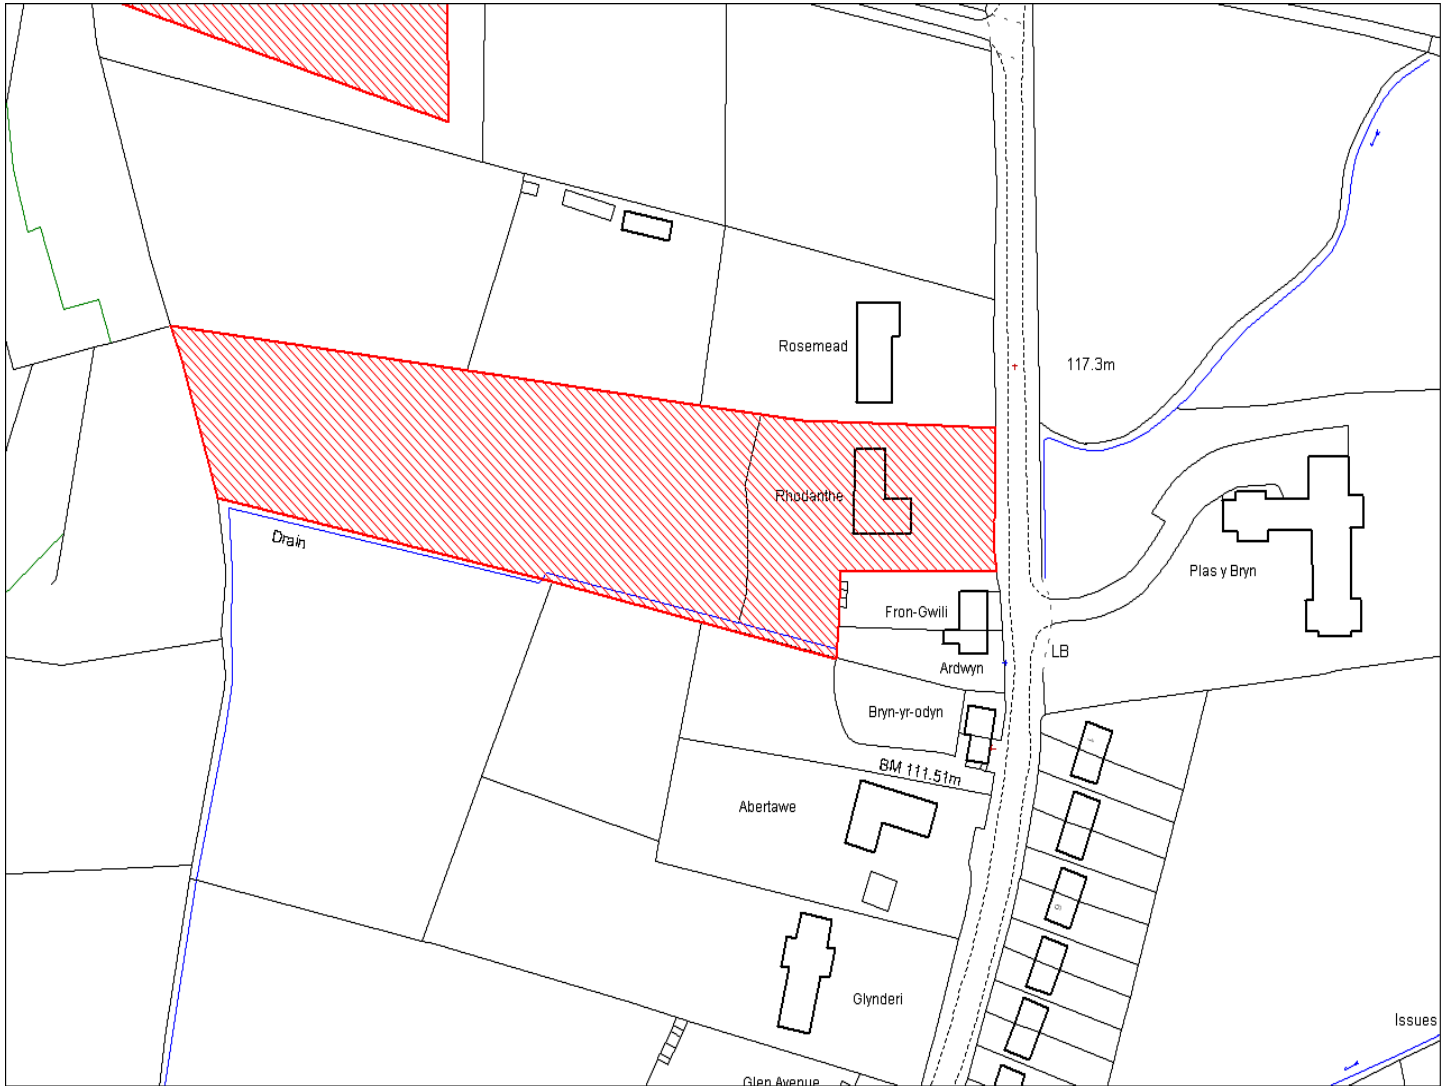

Cynllun Datblygu Lleol Sir Gaerfyrddin: Cofrestr y Safleoedd sy'n Gwneud Cais
Carmarthenshire Local Development Plan: Candidate Site Register

© Hawlfraint y Goron. Cedwir pob hawl 100023377

© Crown Copyright. All rights reserved 100023377

Enw's Annheddfan	Cwmgwili
Settlement:	Cwmgwili
Cyf. Safle / Site Ref:	048-006
Cyf. / CS Reference	CS1240
Enw / Lleoliad y Safle:	Tir yn Rhodanthe, Thornhill Road, Cwmgwili
Name / Location of Site:	Land at Rhodanthe, Thornhill Road, Cwmgwili
Maint y safle / SiteArea (Ha):	0.90
Y Defnydd Presennol a wneir o'r Safle:	Tir preswyl
Current Use of Site:	Residential
Y Defnydd Arfaethedig i'w wneud o'r Safle:	Tir preswyl ac amwynder
Proposed Use of Site:	Residential & amenity