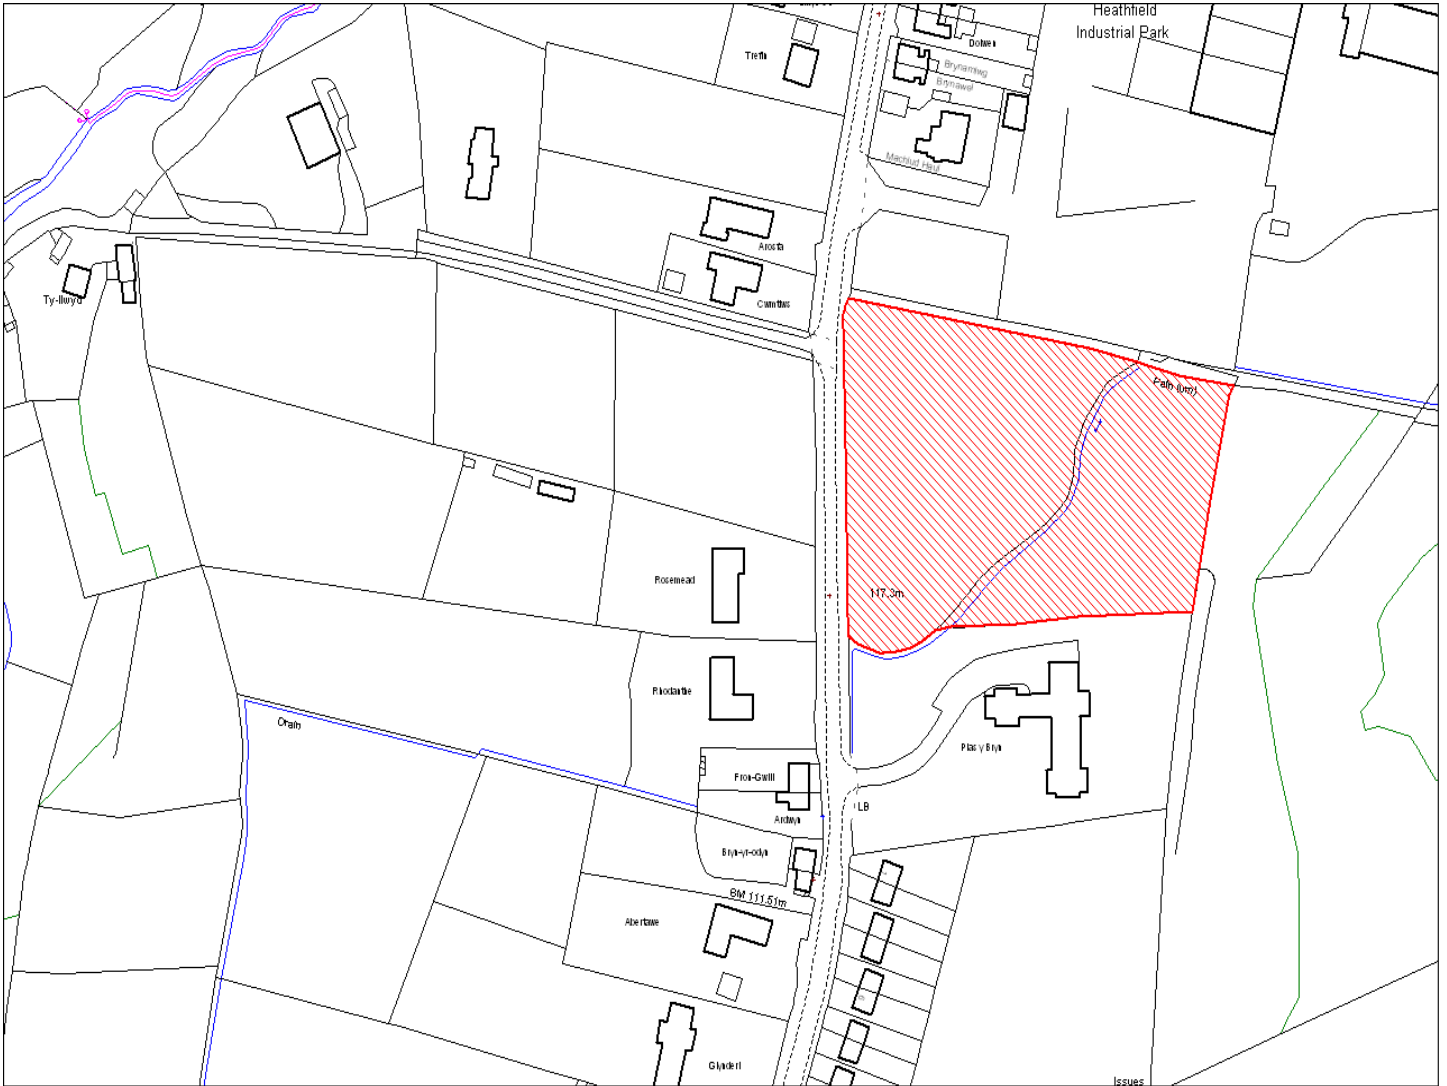

Cynllun Datblygu Lleol Sir Gaerfyrddin: Cofrestr y Safleoedd sy'n Gwneud Cais
Carmarthenshire Local Development Plan: Candidate Site Register

© Hawlfraint y Goron. Cedwir pob hawl 100023377

© Crown Copyright. All rights reserved 100023377

Enw's Annheddfan	Cwmgwili
Settlement:	Cwmgwili
Cyf. Safle / Site Ref:	048-002
Cyf. / CS Reference	CS0672
Enw / Lleoliad y Safle:	Tir yn Cwmgwili
Name / Location of Site:	Land at Cwmgwili
Maint y safle / SiteArea (Ha):	1.15
Y Defnydd Presennol a wneir o'r Safle:	Tir gwag
Current Use of Site:	Vacant
Y Defnydd Arfaethedig i'w wneud o'r Safle:	Diwydiannol
Proposed Use of Site:	Industrial