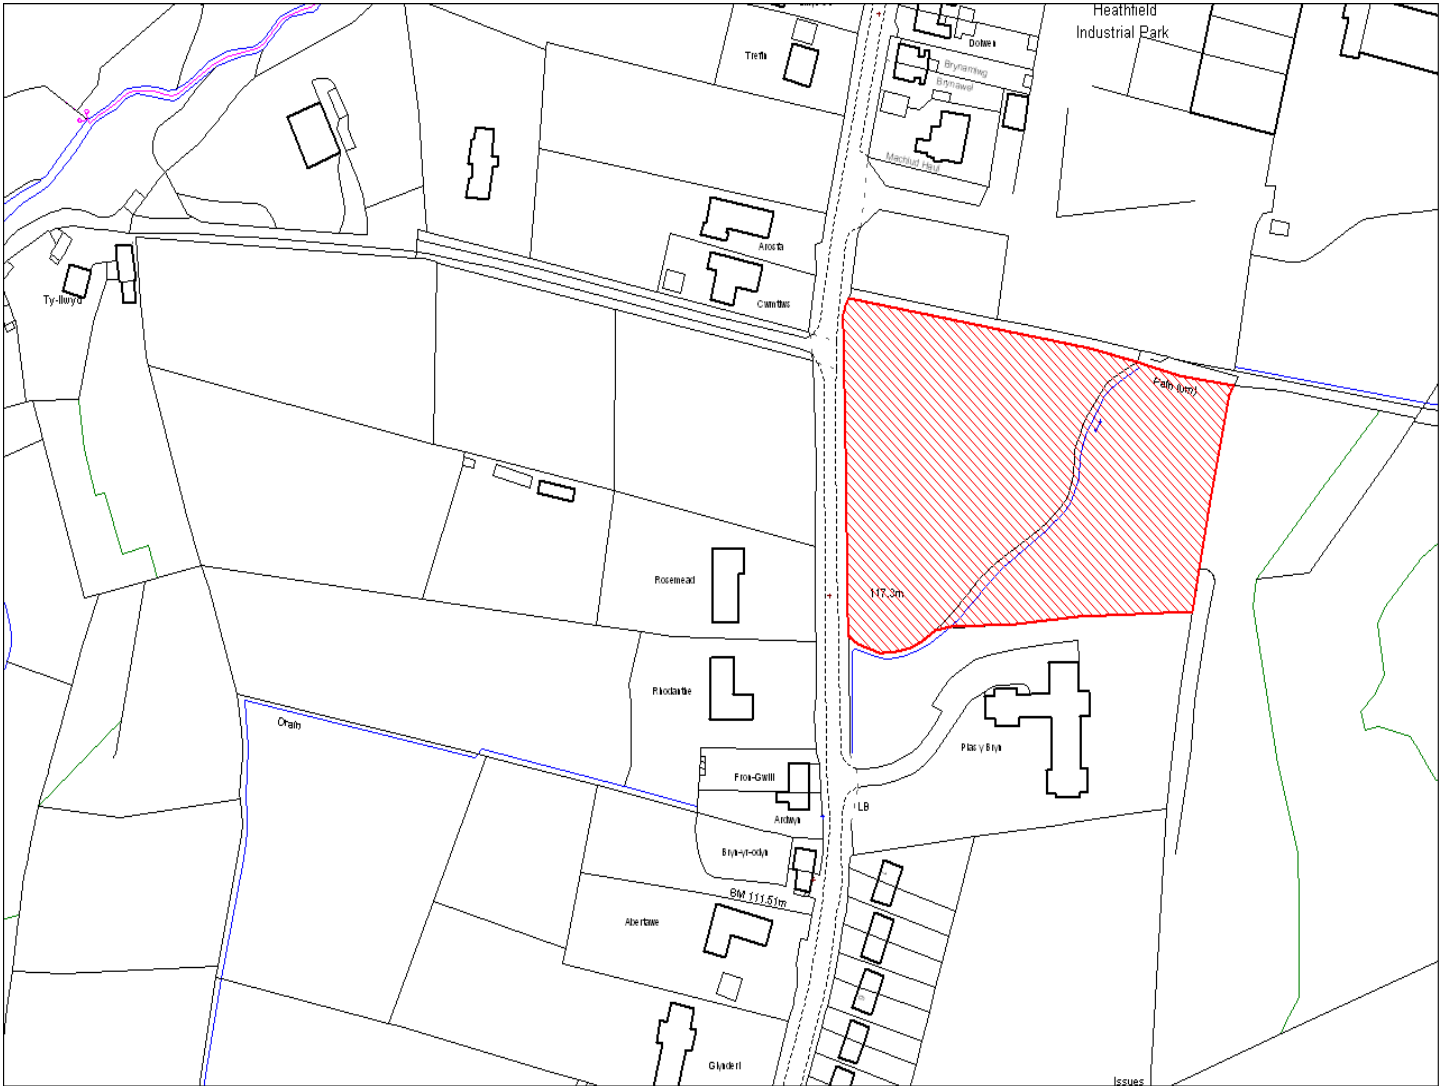

Cynllun Datblygu Lleol Sir Gaerfyrddin: Cofrestr y Safleoedd sy'n Gwneud Cais
Carmarthenshire Local Development Plan: Candidate Site Register

© Hawlfraint y Goron. Cedwir pob hawl 100023377

© Crown Copyright. All rights reserved 100023377

Enw's Annheddfan	Cwmgwili
Settlement:	Cwmgwili
Cyf. Safle / Site Ref:	048-003
Cyf. / CS Reference	CS0673
Enw / Lleoliad y Safle:	Tir yn Cwmgwili
Name / Location of Site:	Land at Cwmgwili
Maint y safle / SiteArea (Ha):	0.00
Y Defnydd Presennol a wneir o'r Safle:	Tir gwag
Current Use of Site:	Vacant
Y Defnydd Arfaethedig i'w wneud o'r Safle:	Tir preswyl
Proposed Use of Site:	Residential