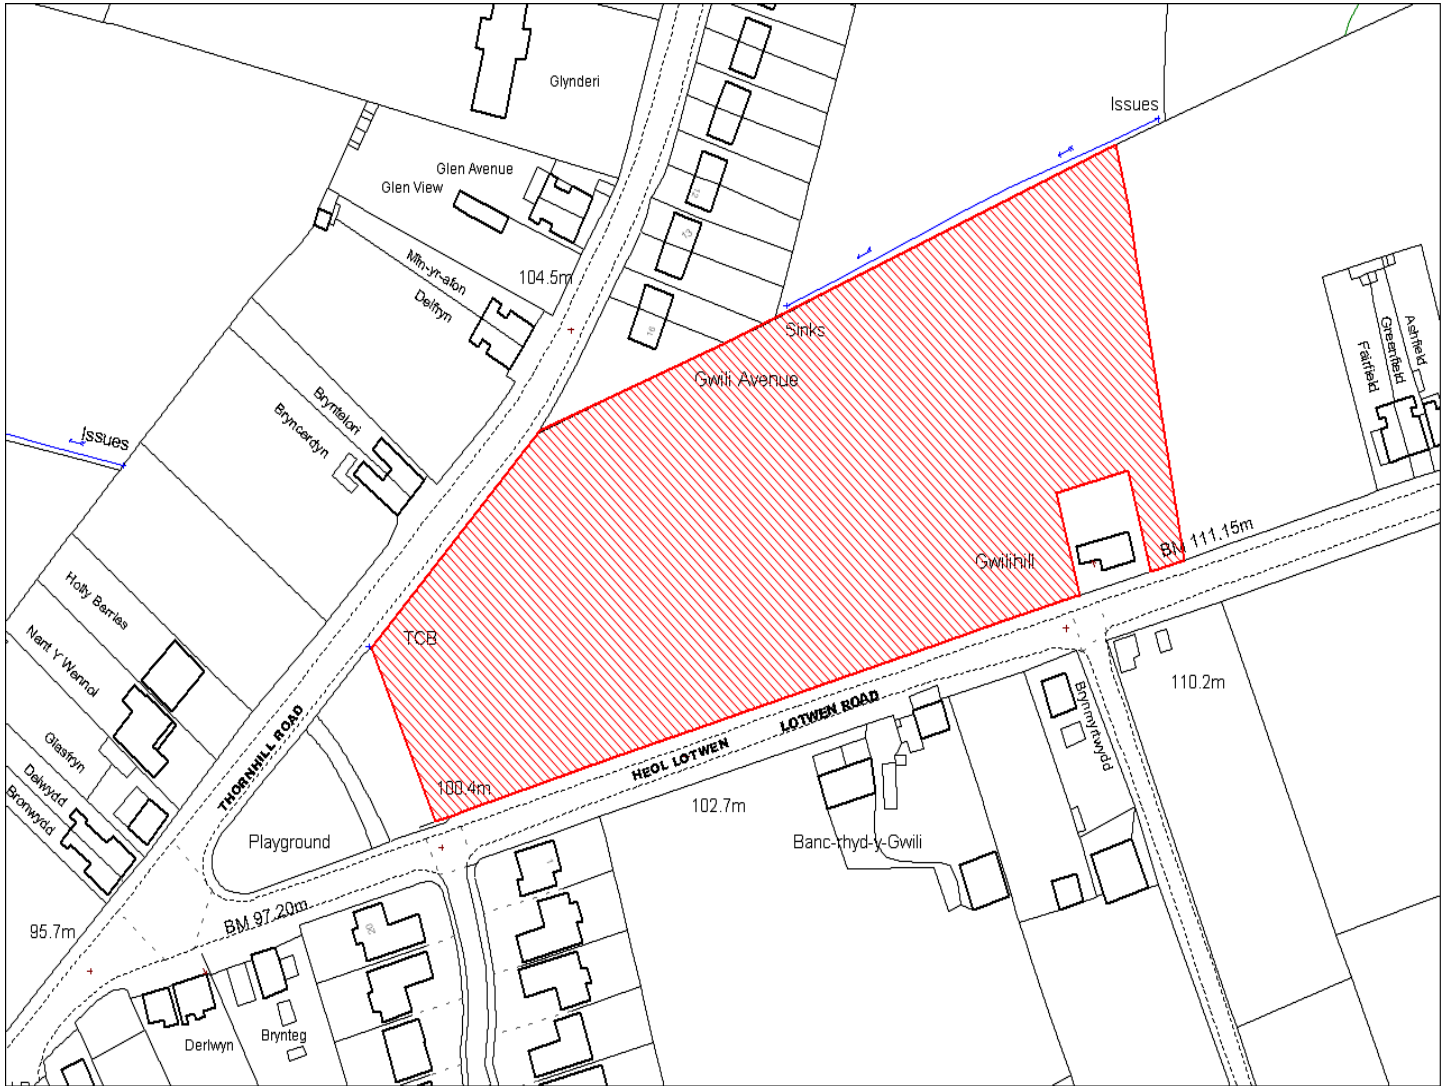

Cynllun Datblygu Lleol Sir Gaerfyrddin: Cofrestr y Safleoedd sy'n Gwneud Cais
Carmarthenshire Local Development Plan: Candidate Site Register

© Hawlfraint y Goron. Cedwir pob hawl 100023377

© Crown Copyright. All rights reserved 100023377

Enw's Annheddfan	Cwmgwili
Settlement:	Cwmgwili
Cyf. Safle / Site Ref:	048-007
Cyf. / CS Reference	CS1329
Enw / Lleoliad y Safle:	Tir rhwng Heol Lotwen a Heol Thornhill
Name / Location of Site:	Land between Lotwen Road & Thornhill Road
Maint y safle / SiteArea (Ha):	1.54
Y Defnydd Presennol a wneir o'r Safle:	Tir amaethyddol
Current Use of Site:	Agriculture
Y Defnydd Arfaethedig i'w wneud o'r Safle:	Tir preswyl
Proposed Use of Site:	Residential