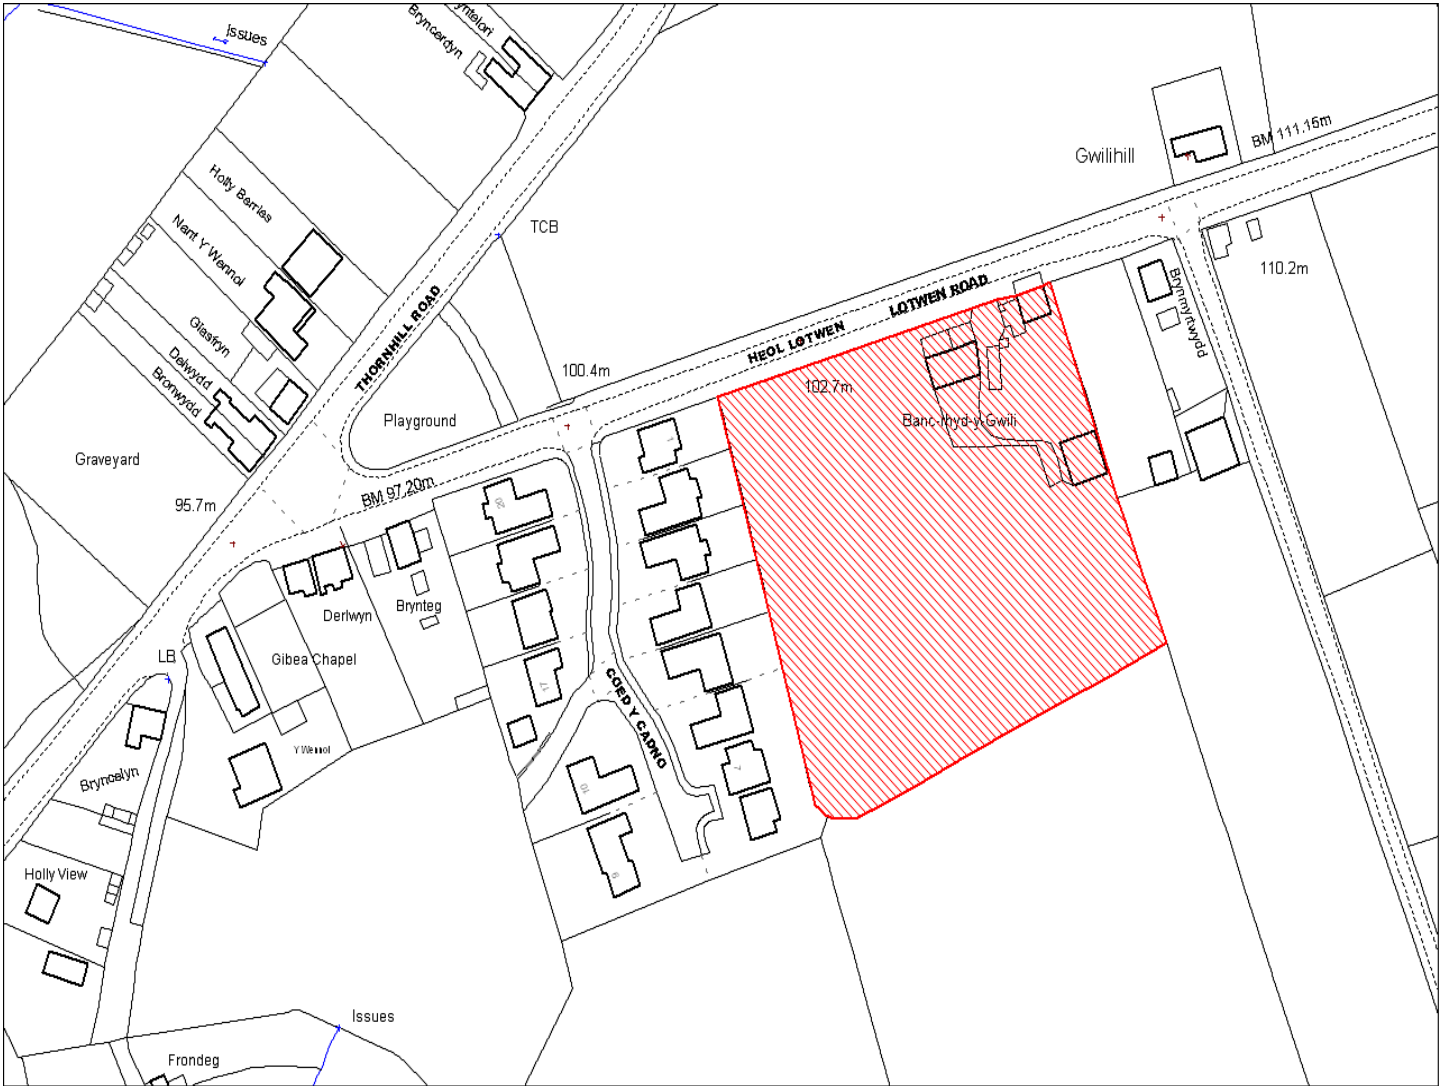

Cynllun Datblygu Lleol Sir Gaerfyrddin: Cofrestr y Safleoedd sy'n Gwneud Cais
Carmarthenshire Local Development Plan: Candidate Site Register

© Hawlfraint y Goron. Cedwir pob hawl 100023377

© Crown Copyright. All rights reserved 100023377

Enw's Annheddfan	Cwmgwili
Settlement:	Cwmgwili
Cyf. Safle / Site Ref:	048-001
Cyf. / CS Reference	CS0495
Enw / Lleoliad y Safle:	Banc Rhyd y Gwili, Heol Lotwen, Cwmgwili
Name / Location of Site:	Banc Rhyd y Gwili, Lotwen Rd, Cwmgwili
Maint y safle / Site Area (Ha):	0.94
Y Defnydd Presennol a wneir o'r Safle:	Tir Amaethyddol
Current Use of Site:	Agriculture
Y Defnydd Arfaethedig i'w wneud o'r Safle:	Tir Preswyl
Proposed Use of Site:	Residential