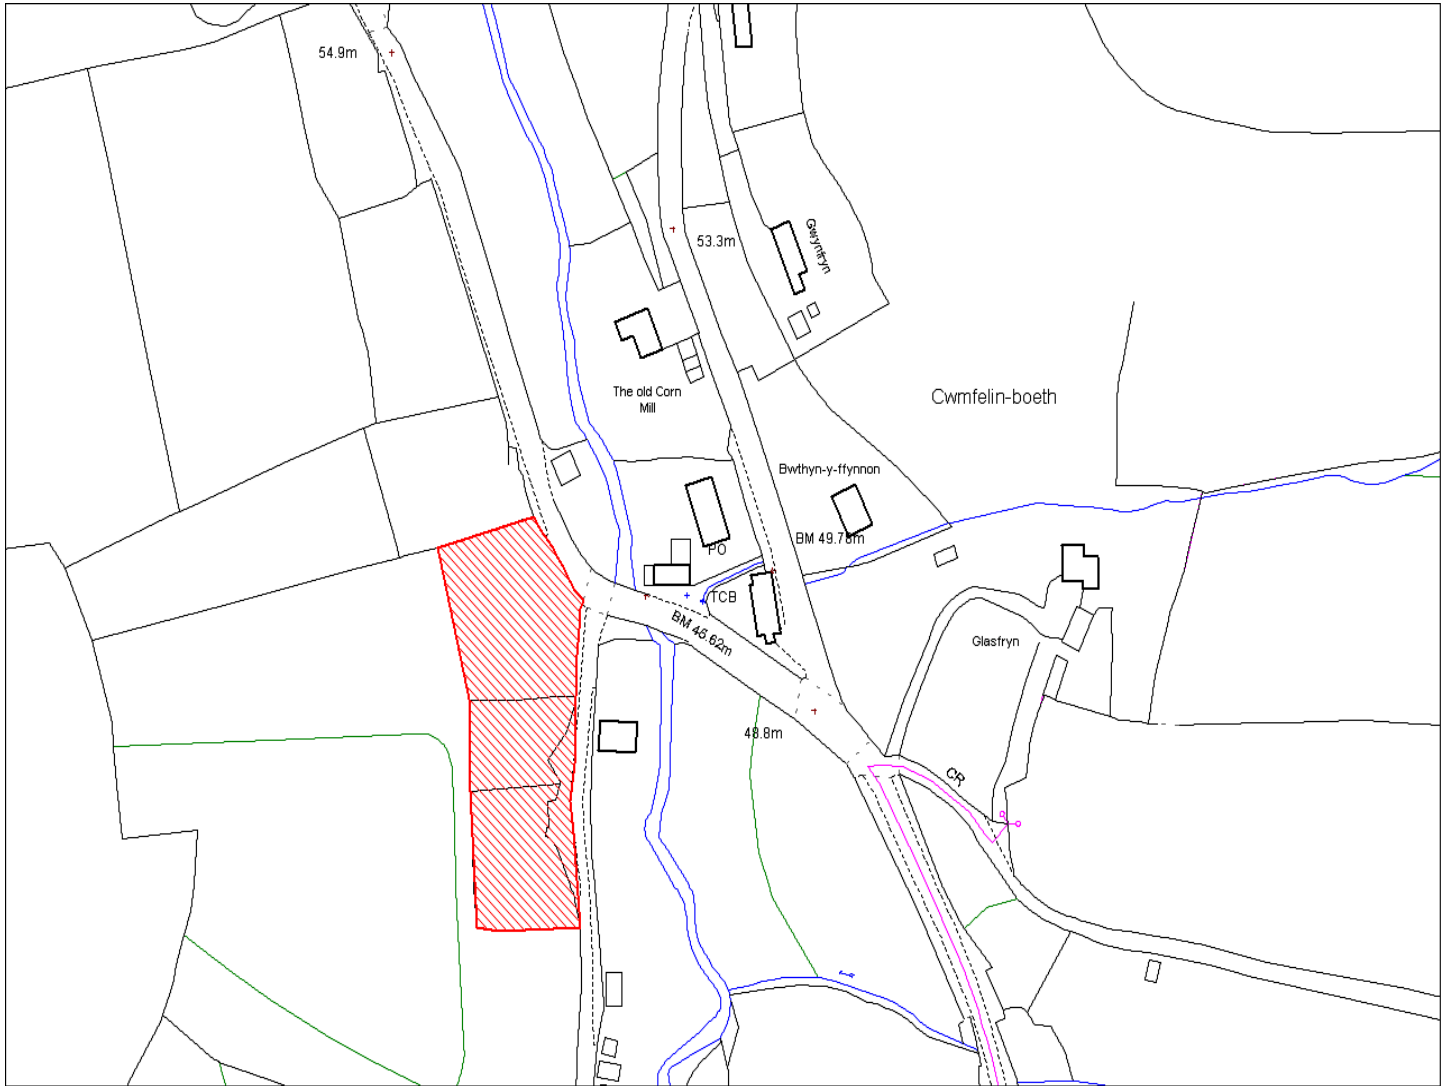

Cynllun Datblygu Lleol Sir Gaerfyrddin: Cofrestr y Safleoedd sy'n Gwneud Cais
Carmarthenshire Local Development Plan: Candidate Site Register

© Hawlfraint y Goron. Cedwir pob hawl 100023377

© Crown Copyright. All rights reserved 100023377

Enw's Annheddfan	Cwmfelin Boeth
Settlement:	Cwmfelin Boeth
Cyf. Safle / Site Ref:	045-001
Cyf. / CS Reference	CS0661
Enw / Lleoliad y Safle:	Penybont, Cwmfelin Boeth
Name / Location of Site:	Penybont, Cwmfelin Boeth
Maint y safle / SiteArea (Ha):	0.29
Y Defnydd Presennol a wneir o'r Safle:	Tir gwag
Current Use of Site:	Vacant
Y Defnydd Arfaethedig i'w wneud o'r Safle:	Tir preswyl
Proposed Use of Site:	Residential