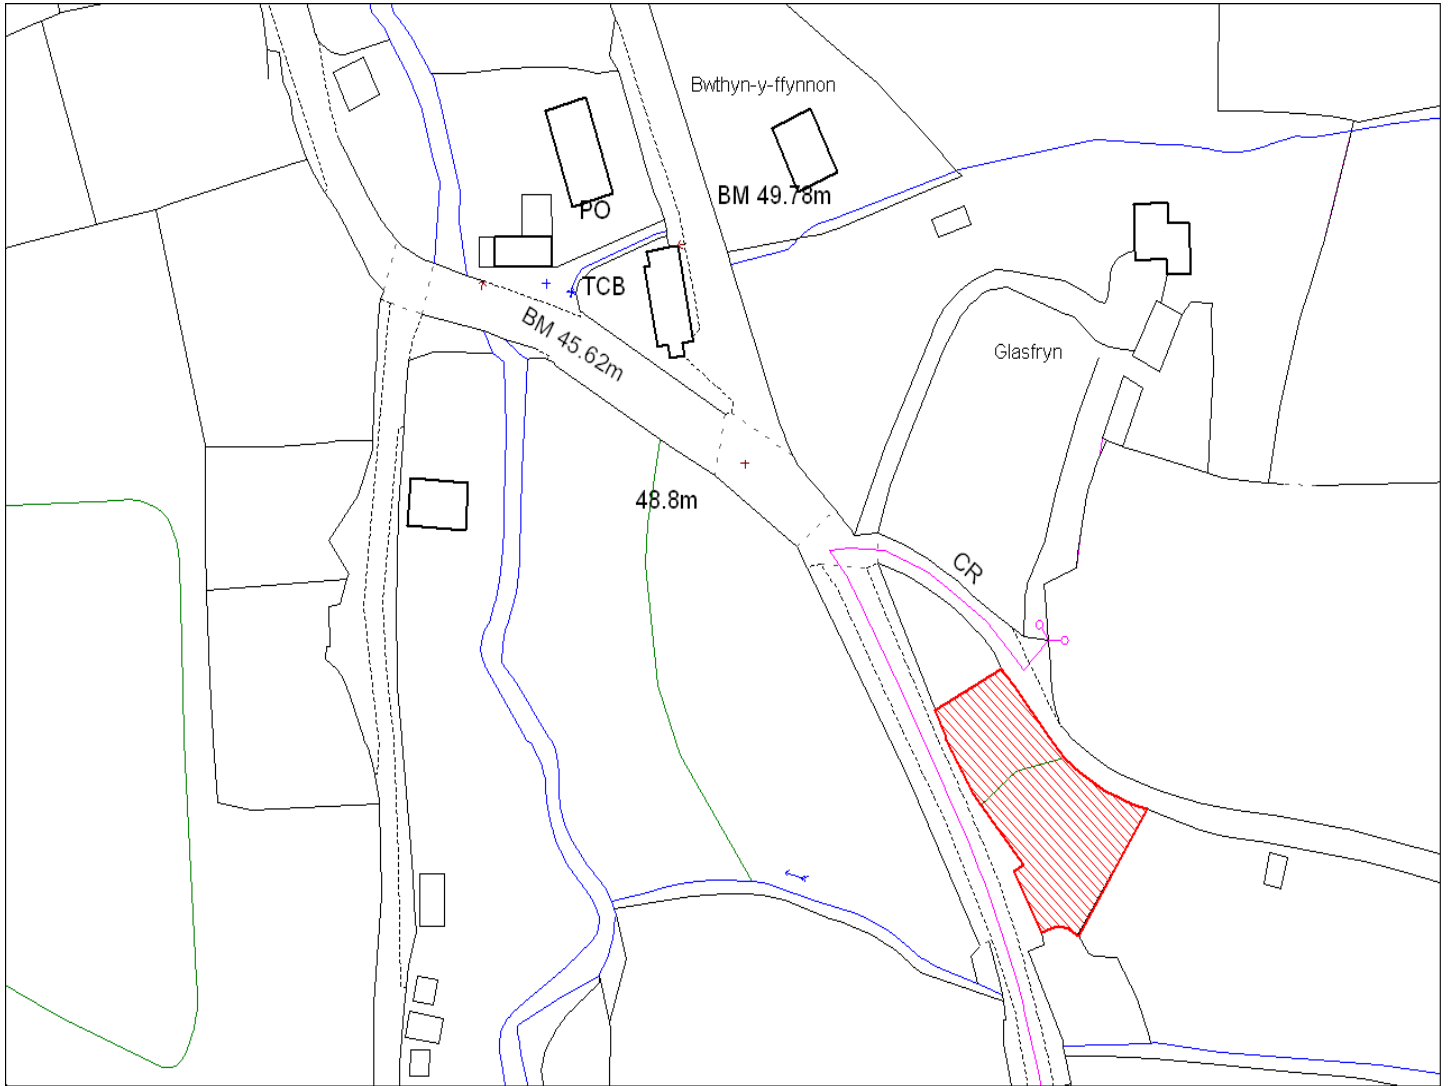

Cynllun Datblygu Lleol Sir Gaerfyrddin: Cofrestr y Safleoedd sy'n Gwneud Cais
Carmarthenshire Local Development Plan: Candidate Site Register

© Hawlfraint y Goron. Cedwir pob hawl 100023377

© Crown Copyright. All rights reserved 100023377

Enw's Annheddfan	Cwmfelin Boeth
Settlement:	Cwmfelin Boeth
Cyf. Safle / Site Ref:	045-002
Cyf. / CS Reference	CS0674
Enw / Lleoliad y Safle:	Gardd rhan o Glasfryn, Cwmfelin-Boeth
Name / Location of Site:	Garden part of Glasfryn, Cwmfelin-Boeth
Maint y safle / SiteArea (Ha):	0.06
Y Defnydd Presennol a wneir o'r Safle:	Gardd
Current Use of Site:	Garden
Y Defnydd Arfaethedig i'w wneud o'r Safle:	Tir preswyl
Proposed Use of Site:	Residential