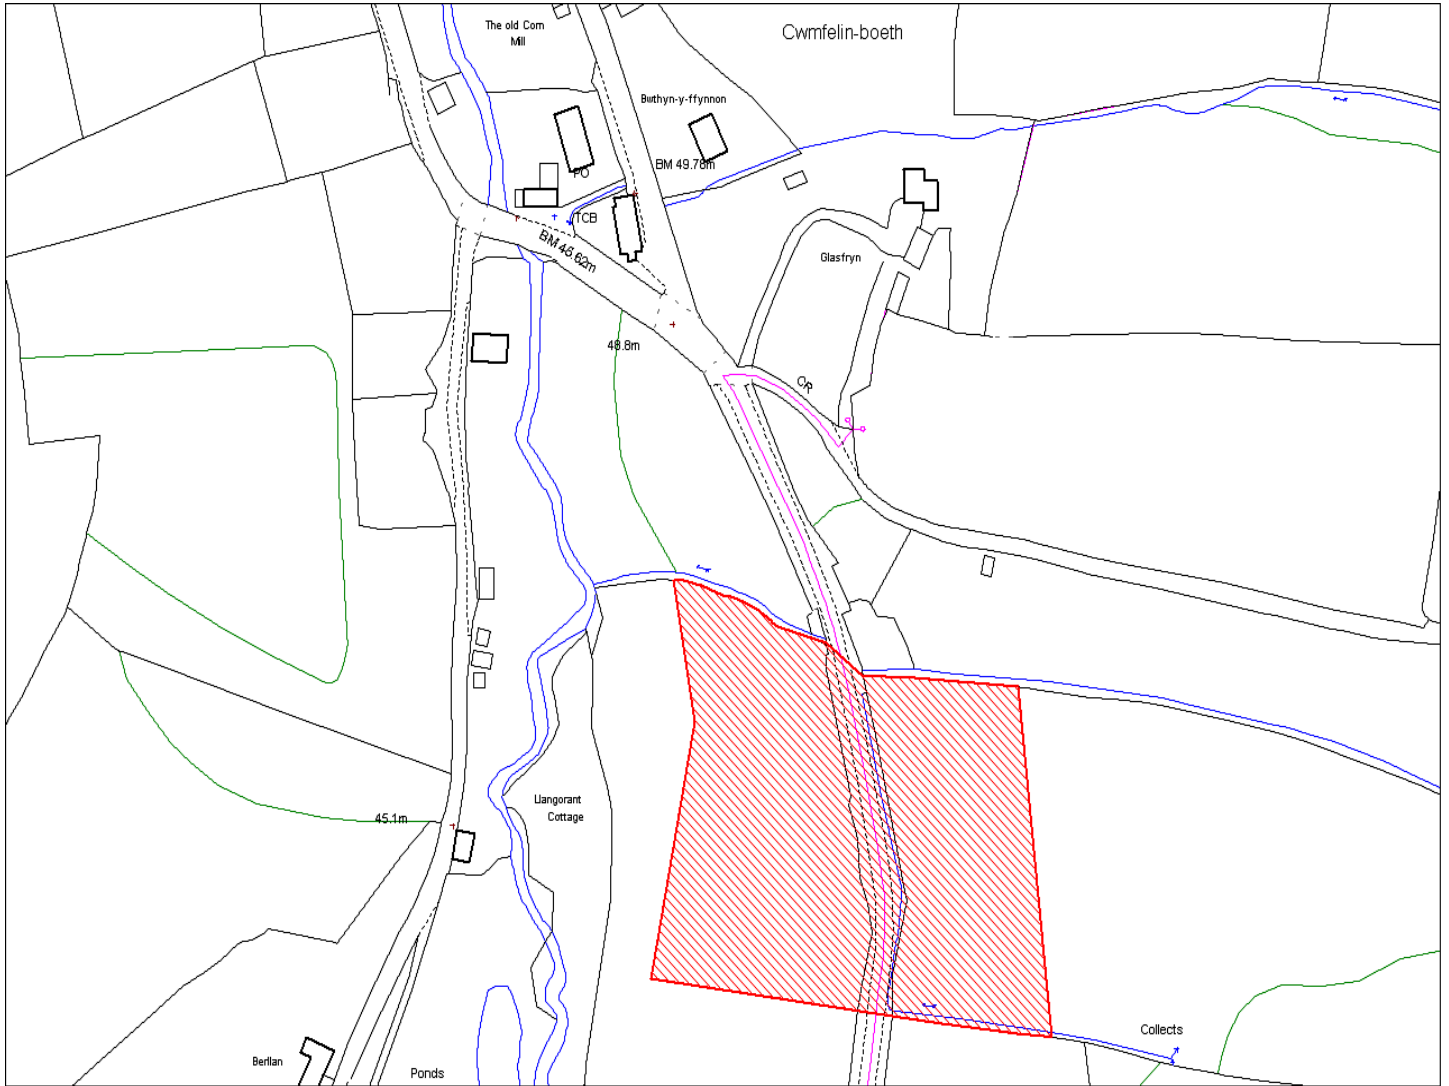

Cynllun Datblygu Lleol Sir Gaerfyrddin: Cofrestr y Safleoedd sy'n Gwneud Cais
Carmarthenshire Local Development Plan: Candidate Site Register

© Hawlfraint y Goron. Cedwir pob hawl 100023377

© Crown Copyright. All rights reserved 100023377

Enw's Annheddfan	Cwmfelin Boeth
Settlement:	Cwmfelin Boeth
Cyf. Safle / Site Ref:	045-004
Cyf. / CS Reference	CS0913
Enw / Lleoliad y Safle:	Tir yn Cwmfelin-Boeth, Whitland
Name / Location of Site:	Land at Cwmfelin-Boeth, Whitland
Maint y safle / SiteArea (Ha):	0.99
Y Defnydd Presennol a wneir o'r Safle:	Tir amaethyddol
Current Use of Site:	Agriculture
Y Defnydd Arfaethedig i'w wneud o'r Safle:	Tir preswyl
Proposed Use of Site:	Residential