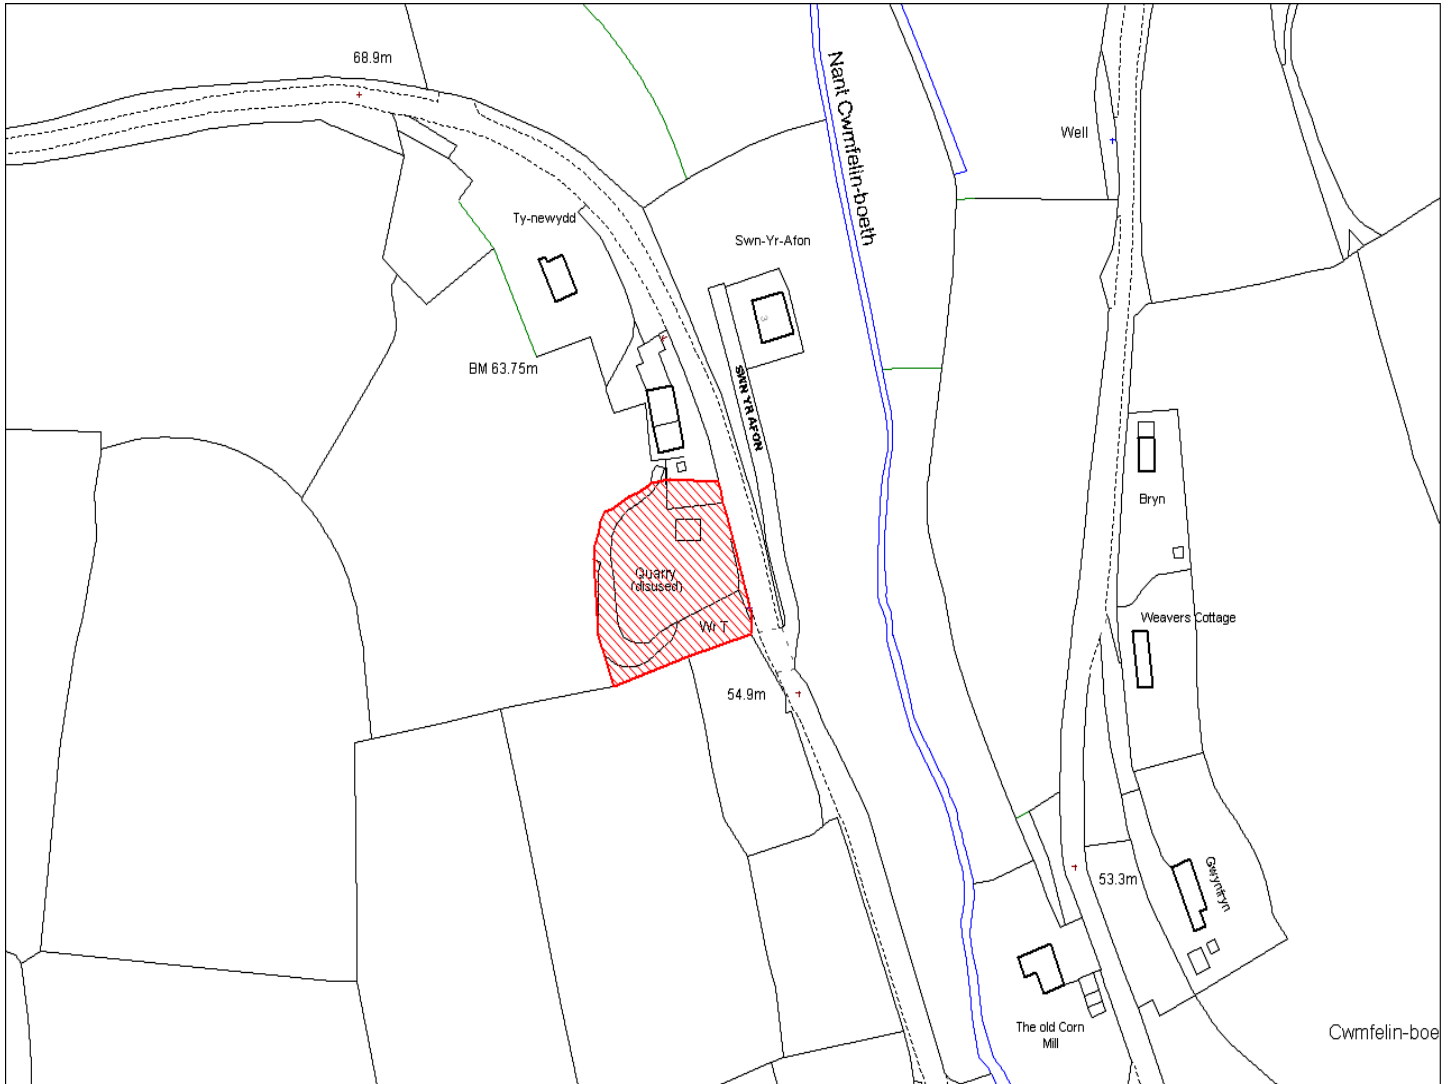

Cynllun Datblygu Lleol Sir Gaerfyrddin: Cofrestr y Safleoedd sy'n Gwneud Cais
Carmarthenshire Local Development Plan: Candidate Site Register

© Hawlfraint y Goron. Cedwir pob hawl 100023377

© Crown Copyright. All rights reserved 100023377

Enw's Annheddfan	Cwmmfelin Boeth
Settlement:	Cwmmfelin Boeth
Cyf. Safle / Site Ref:	045-003
Cyf. / CS Reference	CS0695
Enw / Lleoliad y Safle:	Tir yng Nghwmmfelin-Boeth
Name / Location of Site:	Land at Cwmmfelin-Boeth
Maint y safle / SiteArea (Ha):	0.16
Y Defnydd Presennol a wneir o'r Safle:	Tir gwag
Current Use of Site:	Vacant
Y Defnydd Arfaethedig i'w wneud o'r Safle:	Tir preswyl
Proposed Use of Site:	Residential