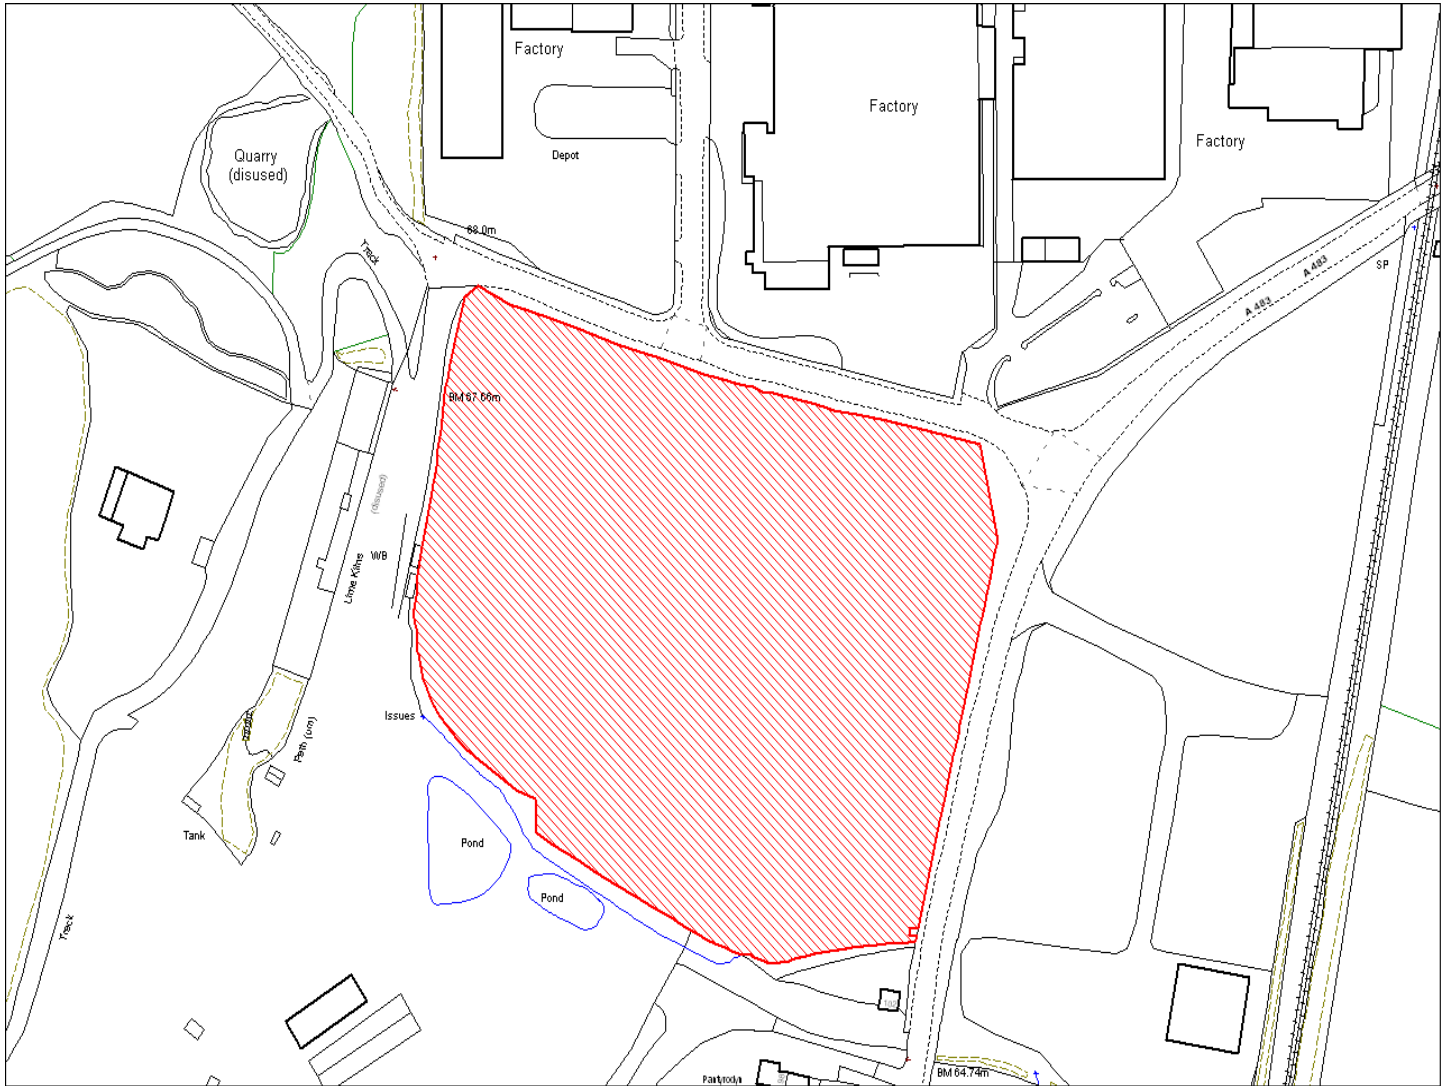

Cynllun Datblygu Lleol Sir Gaerfyrddin: Cofrestr y Safleoedd sy'n Gwneud Cais
Carmarthenshire Local Development Plan: Candidate Site Register

© Hawlfraint y Goron. Cedwir pob hawl 100023377

© Crown Copyright. All rights reserved 100023377

Enw's Annheddfan	Cilyrychen
Settlement:	Cilyrychen
Cyf. Safle / Site Ref:	034-001
Cyf. / CS Reference	CS1188
Enw / Lleoliad y Safle:	Tir yn ffinio Ystad Diwydiannol Cilyrychen
Name / Location of Site:	Land adj Cilyrychen Industrial Estate
Maint y safle / SiteArea (Ha):	3.04
Y Defnydd Presennol a wneir o'r Safle:	Tir amaethyddol
Current Use of Site:	Agriculture
Y Defnydd Arfaethedig i'w wneud o'r Safle:	Diwydiannol
Proposed Use of Site:	Industrial