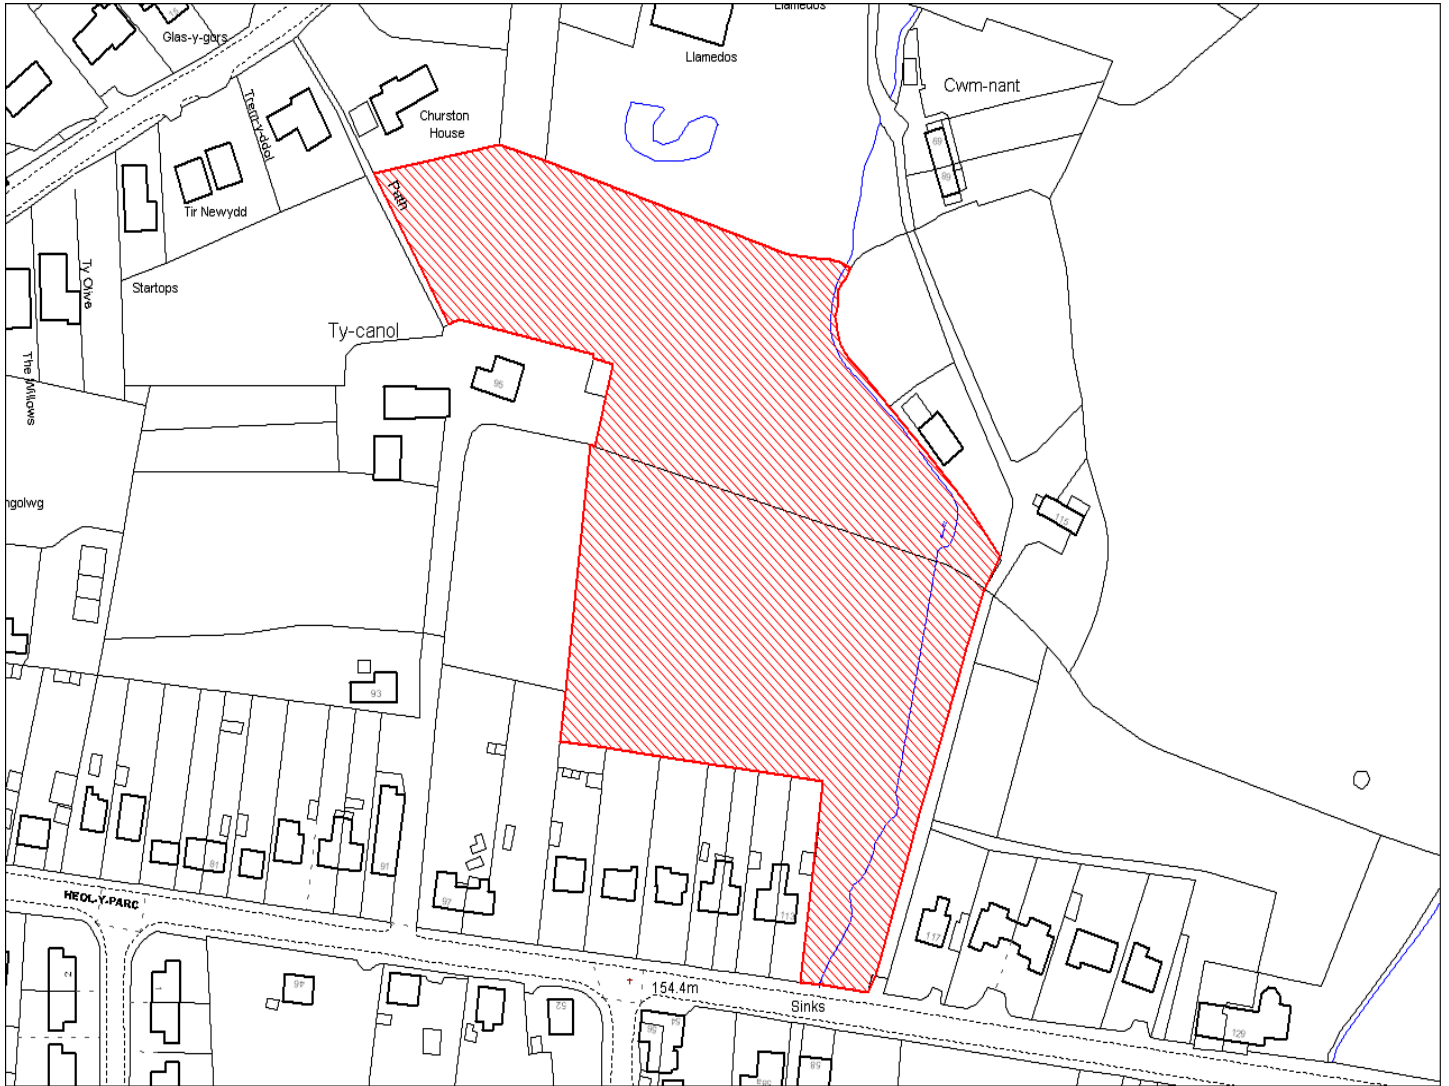

Cynllun Datblygu Lleol Sir Gaerfyrddin: Cofrestr y Safleoedd sy'n Gwneud Cais
Carmarthenshire Local Development Plan: Candidate Site Register

© Hawlfraint y Goron. Cedwir pob hawl 100023377

© Crown Copyright. All rights reserved 100023377

Enw's Annheddfan	Cefneithin
Settlement:	Cefneithin
Cyf. Safle / Site Ref:	031-007
Cyf. / CS Reference	CS1201
Enw / Lleoliad y Safle:	Tir oddi ar Heol y Parc, Cefneithin
Name / Location of Site:	Land off Heol y Parc, Cefneithin
Maint y safle / SiteArea (Ha):	1.56
Y Defnydd Presennol a wneir o'r Safle:	Tir amaethyddol
Current Use of Site:	Agriculture
Y Defnydd Arfaethedig i'w wneud o'r Safle:	Tir preswyl
Proposed Use of Site:	Residential