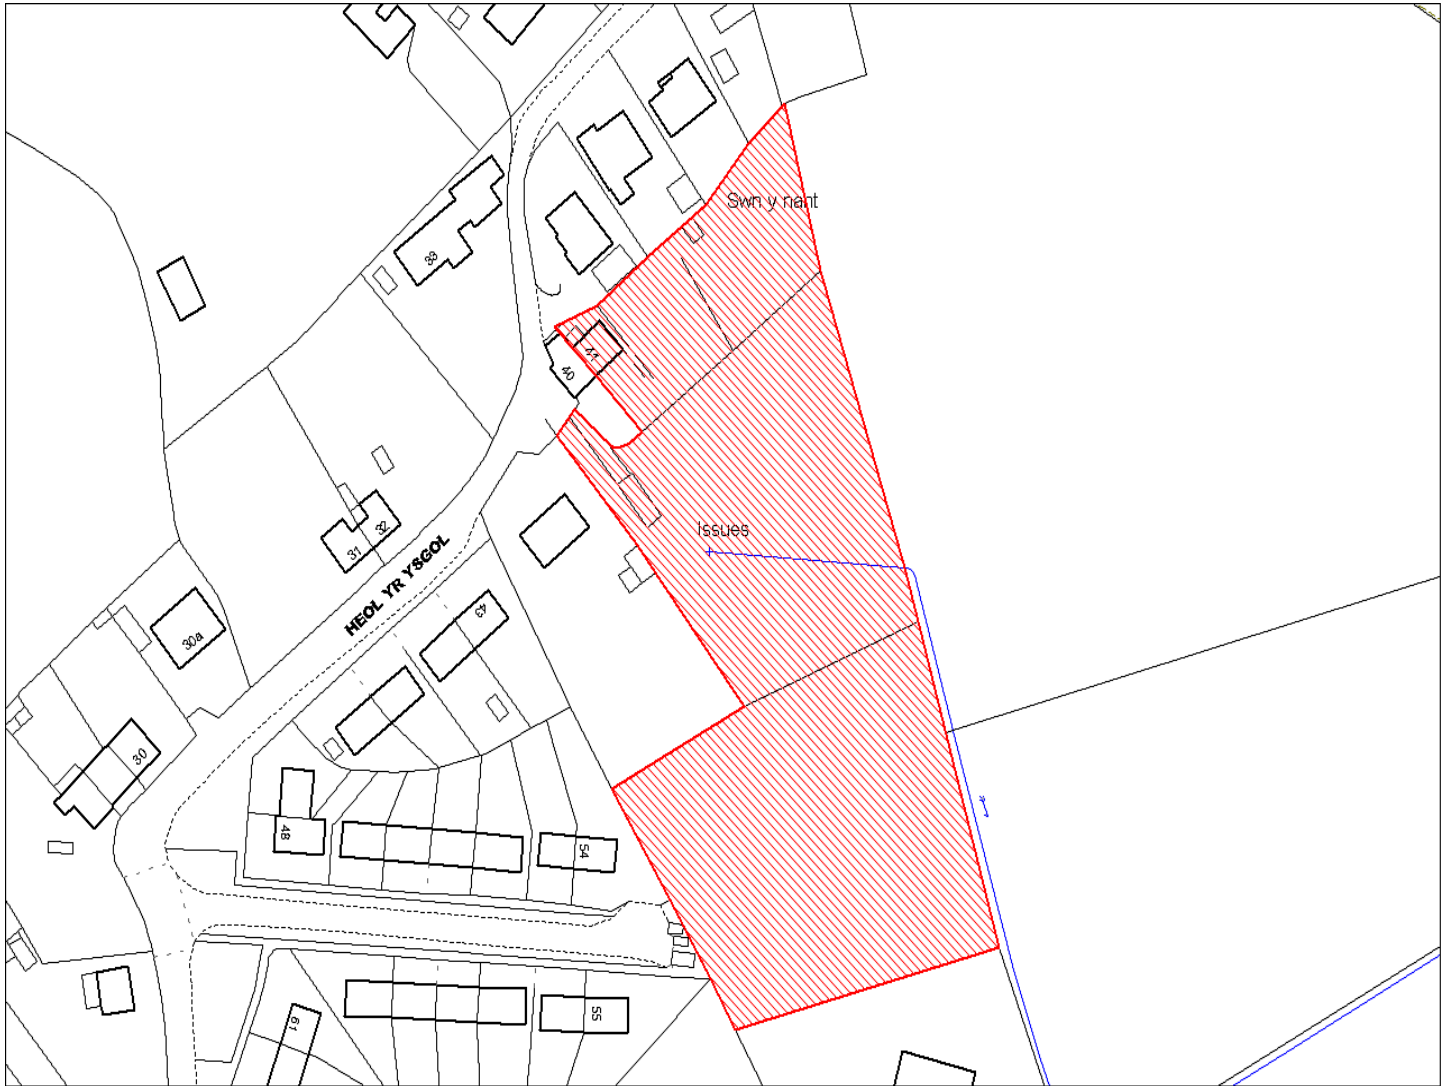

Cynllun Datblygu Lleol Sir Gaerfyrddin: Cofrestr y Safleoedd sy'n Gwneud Cais
Carmarthenshire Local Development Plan: Candidate Site Register

© Hawlfraint y Goron. Cedwir pob hawl 100023377

© Crown Copyright. All rights reserved 100023377

Enw's Annheddfan	Cefneithin
Settlement:	Cefneithin
Cyf. Safle / Site Ref:	031-009
Cyf. / CS Reference	CS1338
Enw / Lleoliad y Safle:	Tir ar Heol yr Ysgol, Cefneithin
Name / Location of Site:	Land at Heol yr Ysgol, Cefneithin
Maint y safle / SiteArea (Ha):	0.74
Y Defnydd Presennol a wneir o'r Safle:	Tir amaethyddol
Current Use of Site:	Agriculture
Y Defnydd Arfaethedig i'w wneud o'r Safle:	Tir preswyl
Proposed Use of Site:	Residential