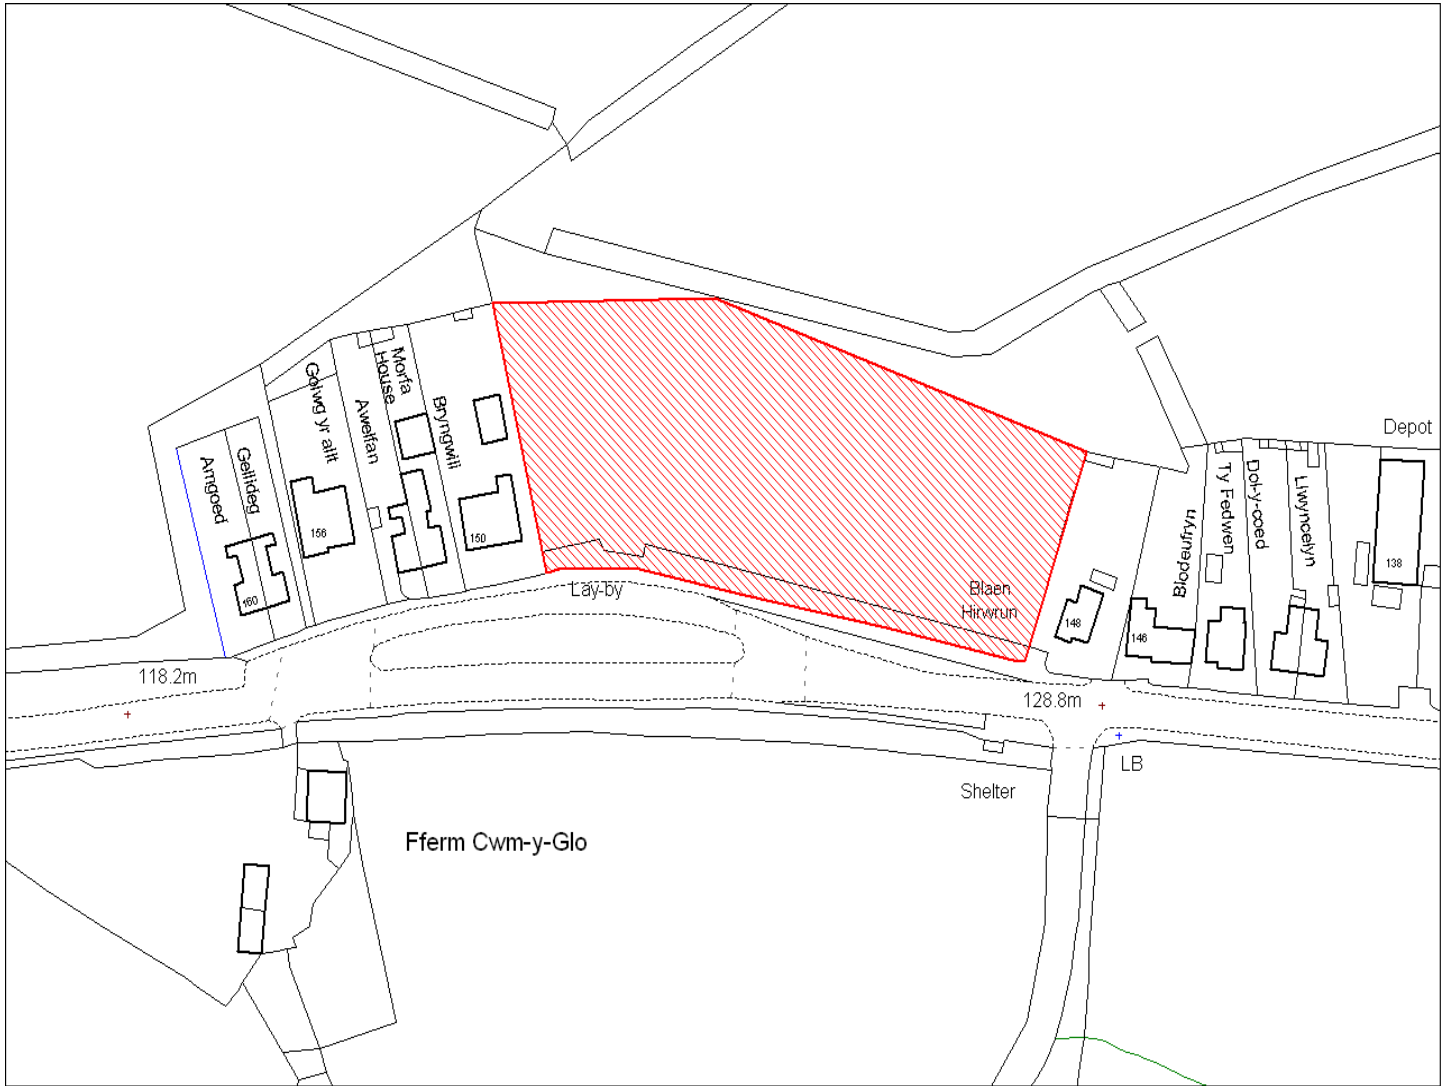

Cynllun Datblygu Lleol Sir Gaerfyrddin: Cofrestr y Safleoedd sy'n Gwneud Cais
Carmarthenshire Local Development Plan: Candidate Site Register

© Hawlfraint y Goron. Cedwir pob hawl 100023377

© Crown Copyright. All rights reserved 100023377

Enw's Annheddfan	Cefneithin
Settlement:	Cefneithin
Cyf. Safle / Site Ref:	031-003
Cyf. / CS Reference	CS0879
Enw / Lleoliad y Safle:	Lleiniau ger Bryngwili, 150 Heol Blaenhirwaun
Name / Location of Site:	Plots adj Bryngwili, 150 Heol Blaenhirwaun
Maint y safle / SiteArea (Ha):	0.65
Y Defnydd Presennol a wneir o'r Safle:	Tir amaethyddol
Current Use of Site:	Agriculture
Y Defnydd Arfaethedig i'w wneud o'r Safle:	Tir preswyl
Proposed Use of Site:	Residential