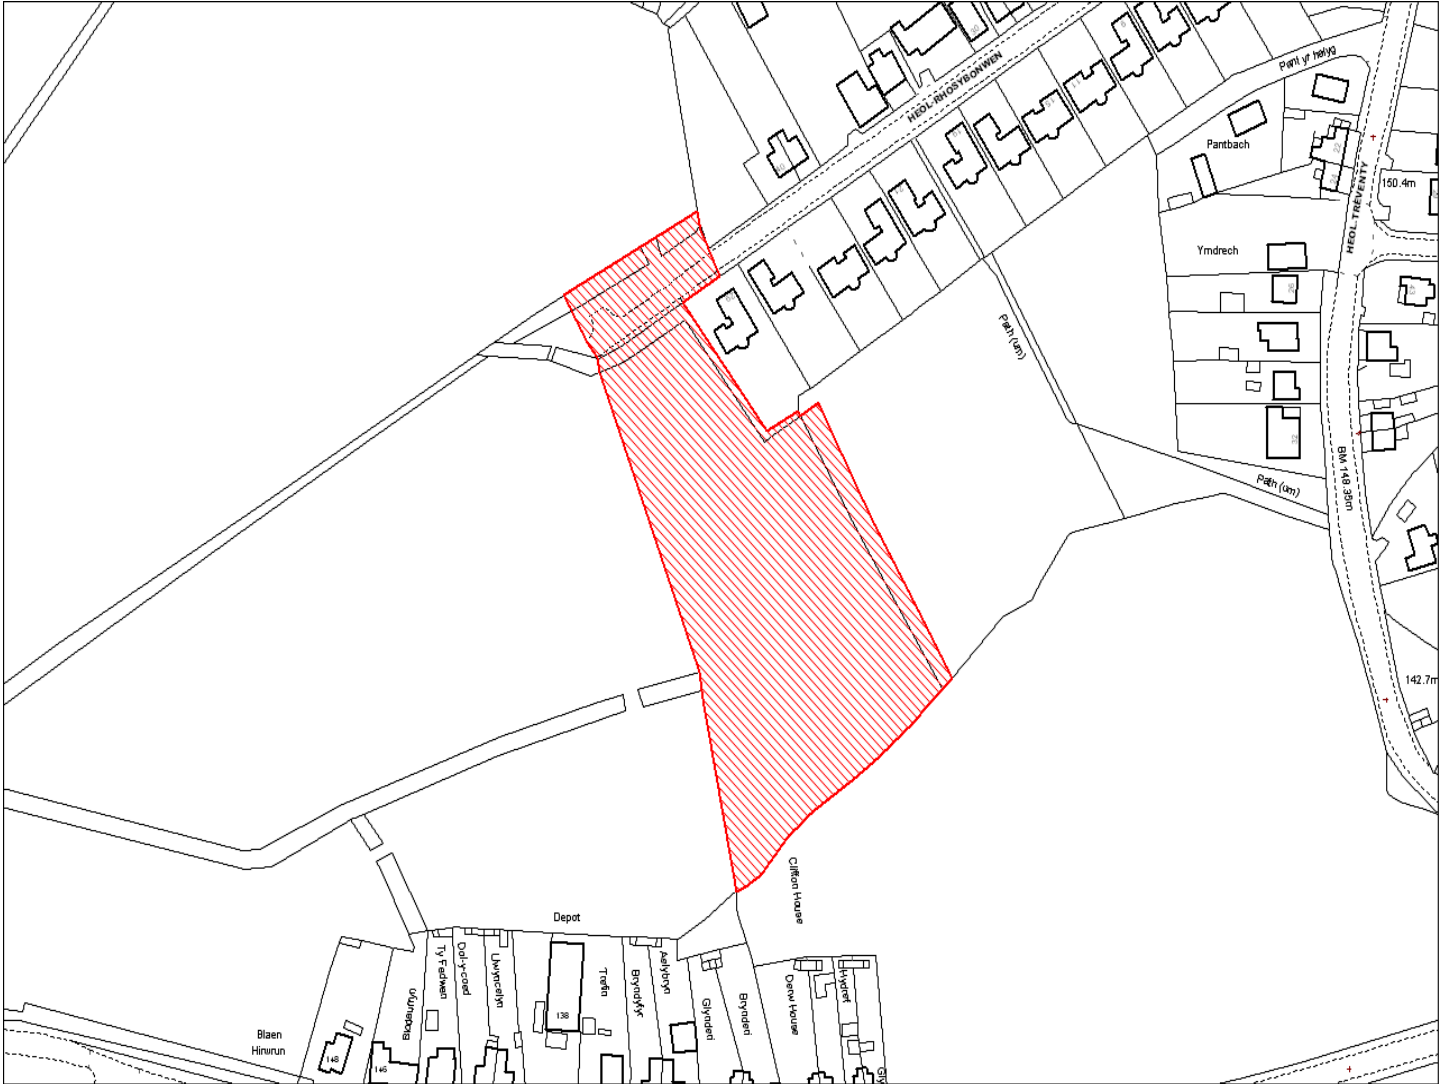

Cynllun Datblygu Lleol Sir Gaerfyrddin: Cofrestr y Safleoedd sy'n Gwneud Cais
Carmarthenshire Local Development Plan: Candidate Site Register

© Hawlfraint y Goron. Cedwir pob hawl 100023377

© Crown Copyright. All rights reserved 100023377

Enw's Annheddfan	Cefneithin
Settlement:	Cefneithin
Cyf. Safle / Site Ref:	031-004
Cyf. / CS Reference	CS0880
Enw / Lleoliad y Safle:	Tir oddi ar Rhos y Bonwen, Cefneithin
Name / Location of Site:	Land off Rhos y Bonwen, Cefneithin
Maint y safle / SiteArea (Ha):	0.97
Y Defnydd Presennol a wneir o'r Safle:	Tir amaethyddol
Current Use of Site:	Agriculture
Y Defnydd Arfaethedig i'w wneud o'r Safle:	Tir preswyl
Proposed Use of Site:	Residential