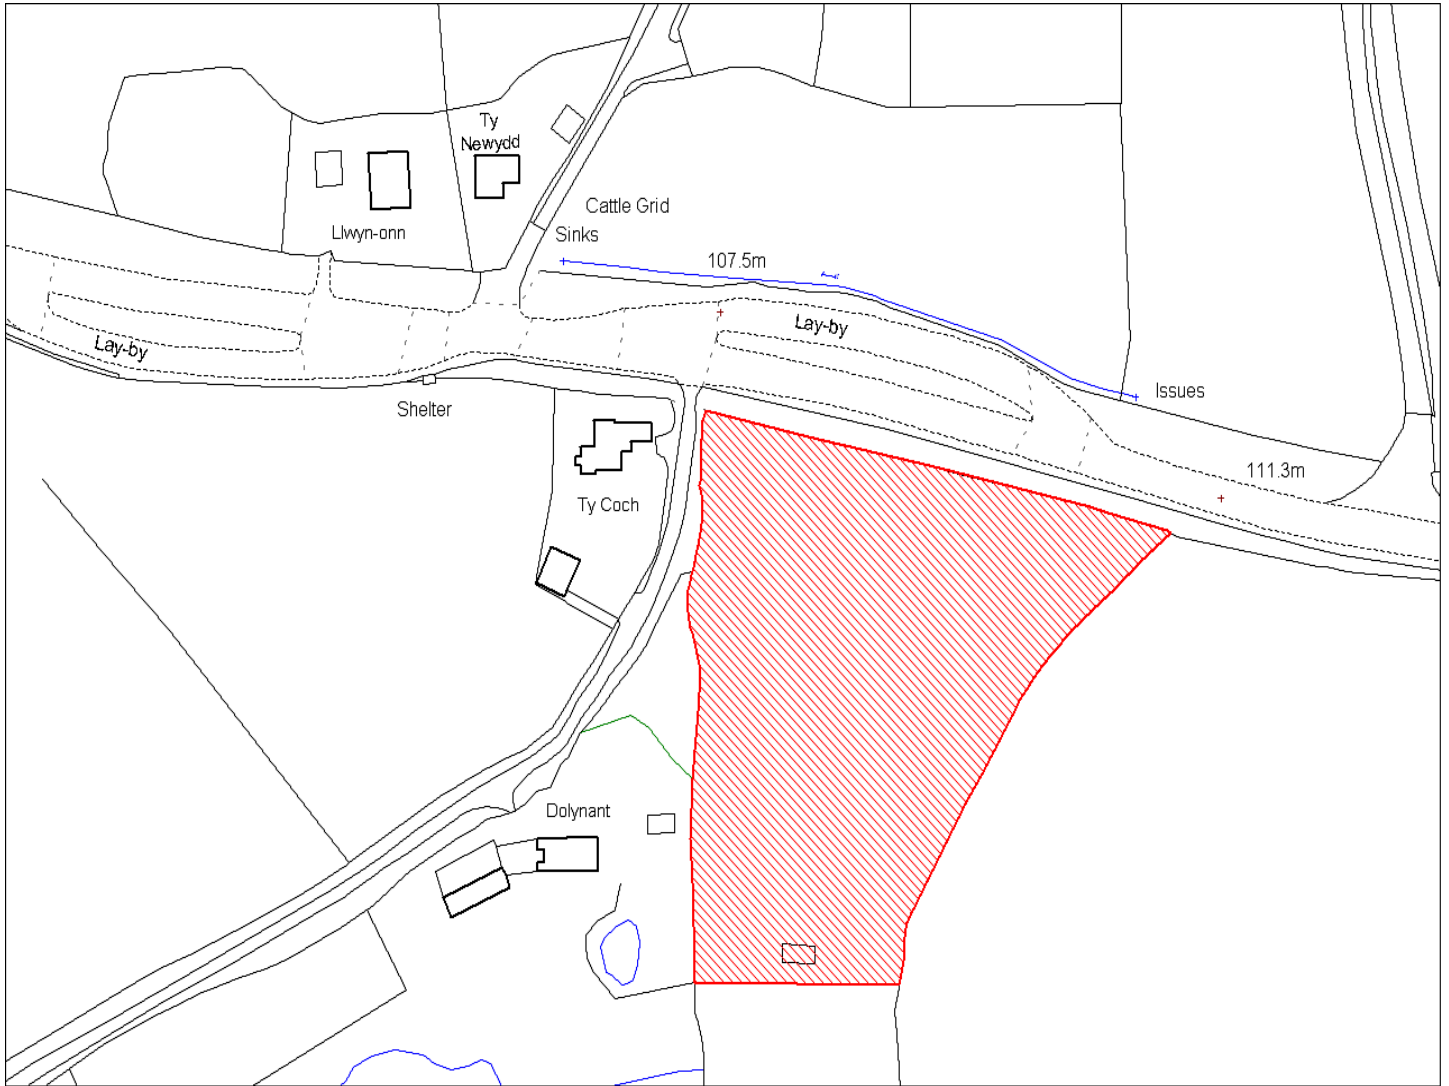

Cynllun Datblygu Lleol Sir Gaerfyrddin: Cofrestr y Safleoedd sy'n Gwneud Cais
Carmarthenshire Local Development Plan: Candidate Site Register

© Hawlfraint y Goron. Cedwir pob hawl 100023377

© Crown Copyright. All rights reserved 100023377

Enw's Annheddfan	Cefneithin
Settlement:	Cefneithin
Cyf. Safle / Site Ref:	031-002
Cyf. / CS Reference	CS0878
Enw / Lleoliad y Safle:	Tir ger Ty Coch, Heol Blaenhirwaun, Cefneithin
Name / Location of Site:	Land adj Ty Coch, Heol Blaenhirwaun, Cefneithin
Maint y safle / SiteArea (Ha):	0.77
Y Defnydd Presennol a wneir o'r Safle:	Tir amaethyddol
Current Use of Site:	Agriculture
Y Defnydd Arfaethedig i'w wneud o'r Safle:	Tir preswyl
Proposed Use of Site:	Residential