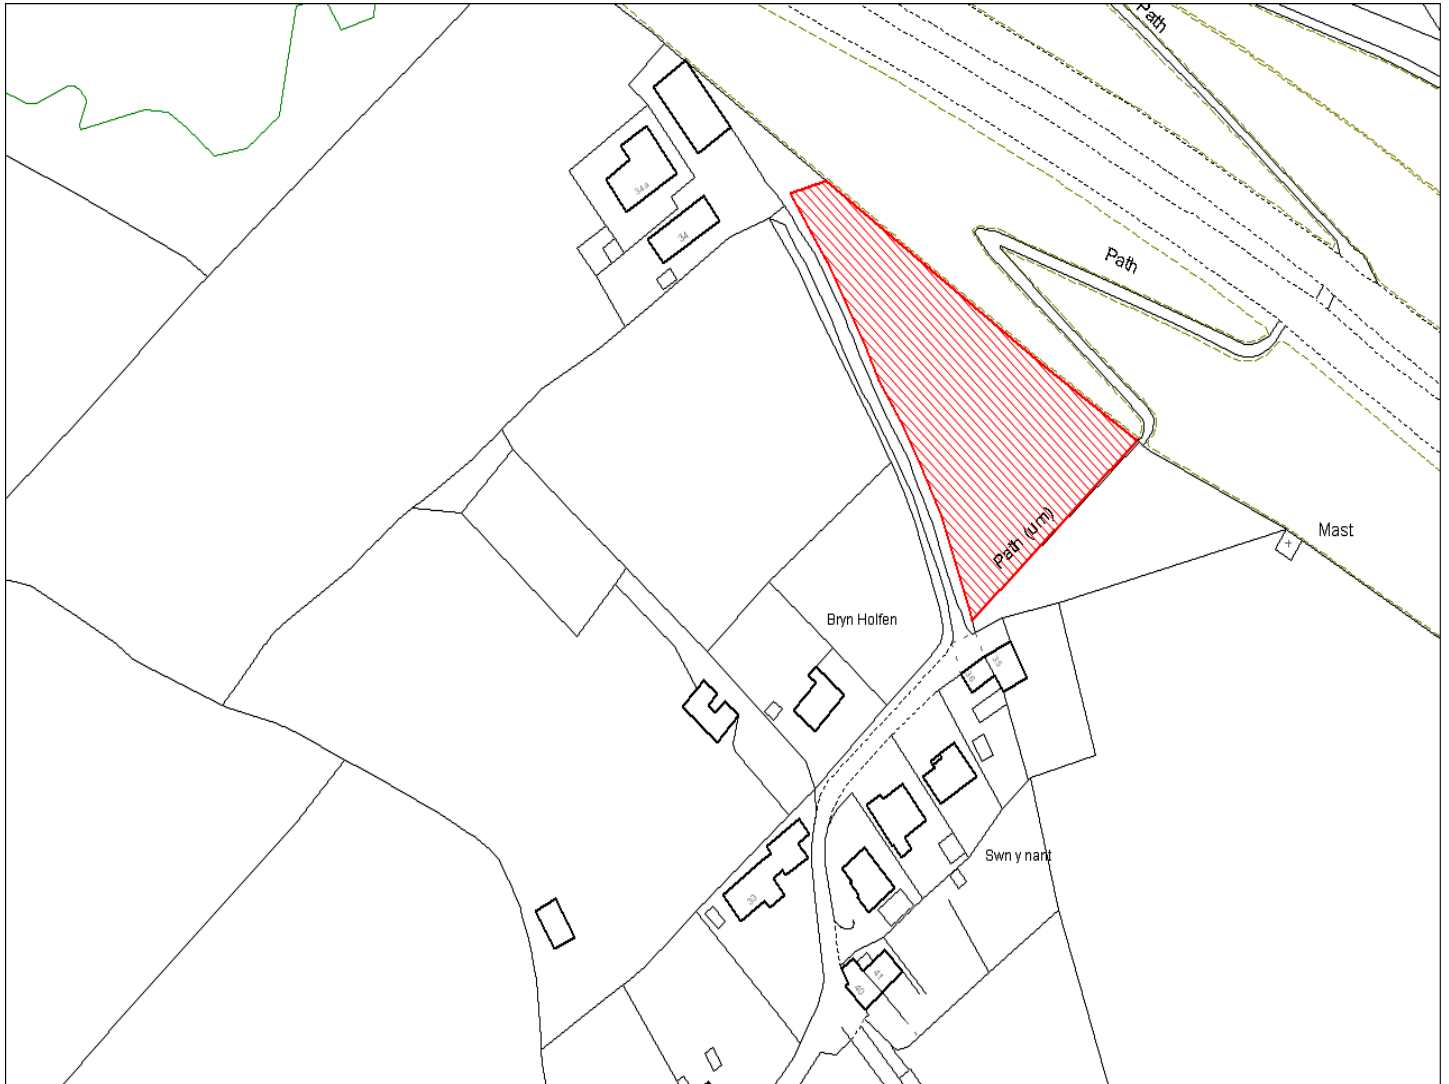

Cynllun Datblygu Lleol Sir Gaerfyrddin: Cofrestr y Safleoedd sy'n Gwneud Cais
Carmarthenshire Local Development Plan: Candidate Site Register

© Hawlfraint y Goron. Cedwir pob hawl 100023377

© Crown Copyright. All rights reserved 100023377

Enw's Annheddfan	Cefneithin
Settlement:	Cefneithin
Cyf. Safle / Site Ref:	031-006
Cyf. / CS Reference	CS0891
Enw / Lleoliad y Safle:	Llain yn Heol yr Eglwys, Cefneithin
Name / Location of Site:	Land at Heol yr Ysgol, Cefneithin
Maint y safle / SiteArea (Ha):	0.30
Y Defnydd Presennol a wneir o'r Safle:	Tir amaethyddol
Current Use of Site:	Agriculture
Y Defnydd Arfaethedig i'w wneud o'r Safle:	Tir preswyl
Proposed Use of Site:	Residential