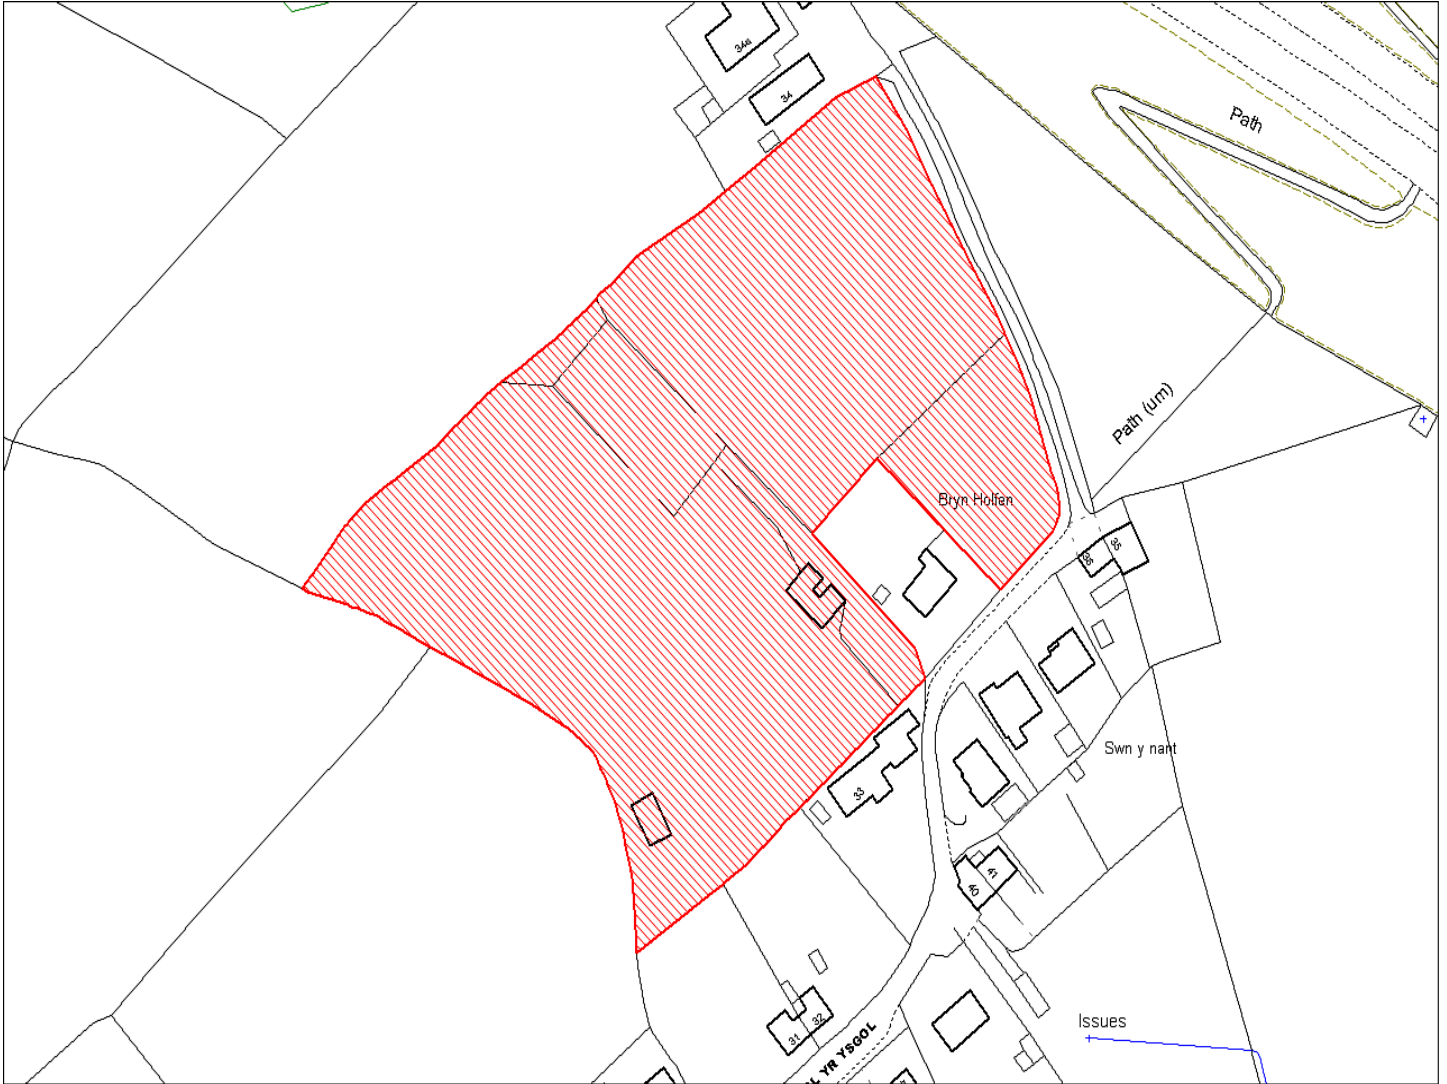

Cynllun Datblygu Lleol Sir Gaerfyrddin: Cofrestr y Safleoedd sy'n Gwneud Cais
Carmarthenshire Local Development Plan: Candidate Site Register

© Hawlfraint y Goron. Cedwir pob hawl 100023377

© Crown Copyright. All rights reserved 100023377

Enw's Annheddfan Settlement:	Cefneithin <i>Cefneithin</i>
Cyf. Safle / Site Ref:	031-010
Cyf. / CS Reference	CS1342
Enw / Lleoliad y Safle: Name / Location of Site:	Tir yn Bryn Holfen, Heol yr Ysgol <i>Land at Bryn Holfen, Heol yr Ysgol</i>
Maint y safle / SiteArea (Ha):	1.54
Y Defnydd Presennol a wneir o'r Safle: Current Use of Site:	Tir amaethyddol <i>Agriculture</i>
Y Defnydd Arfaethedig i'w wneud o'r Safle: Proposed Use of Site:	Tir preswyl <i>Residential</i>