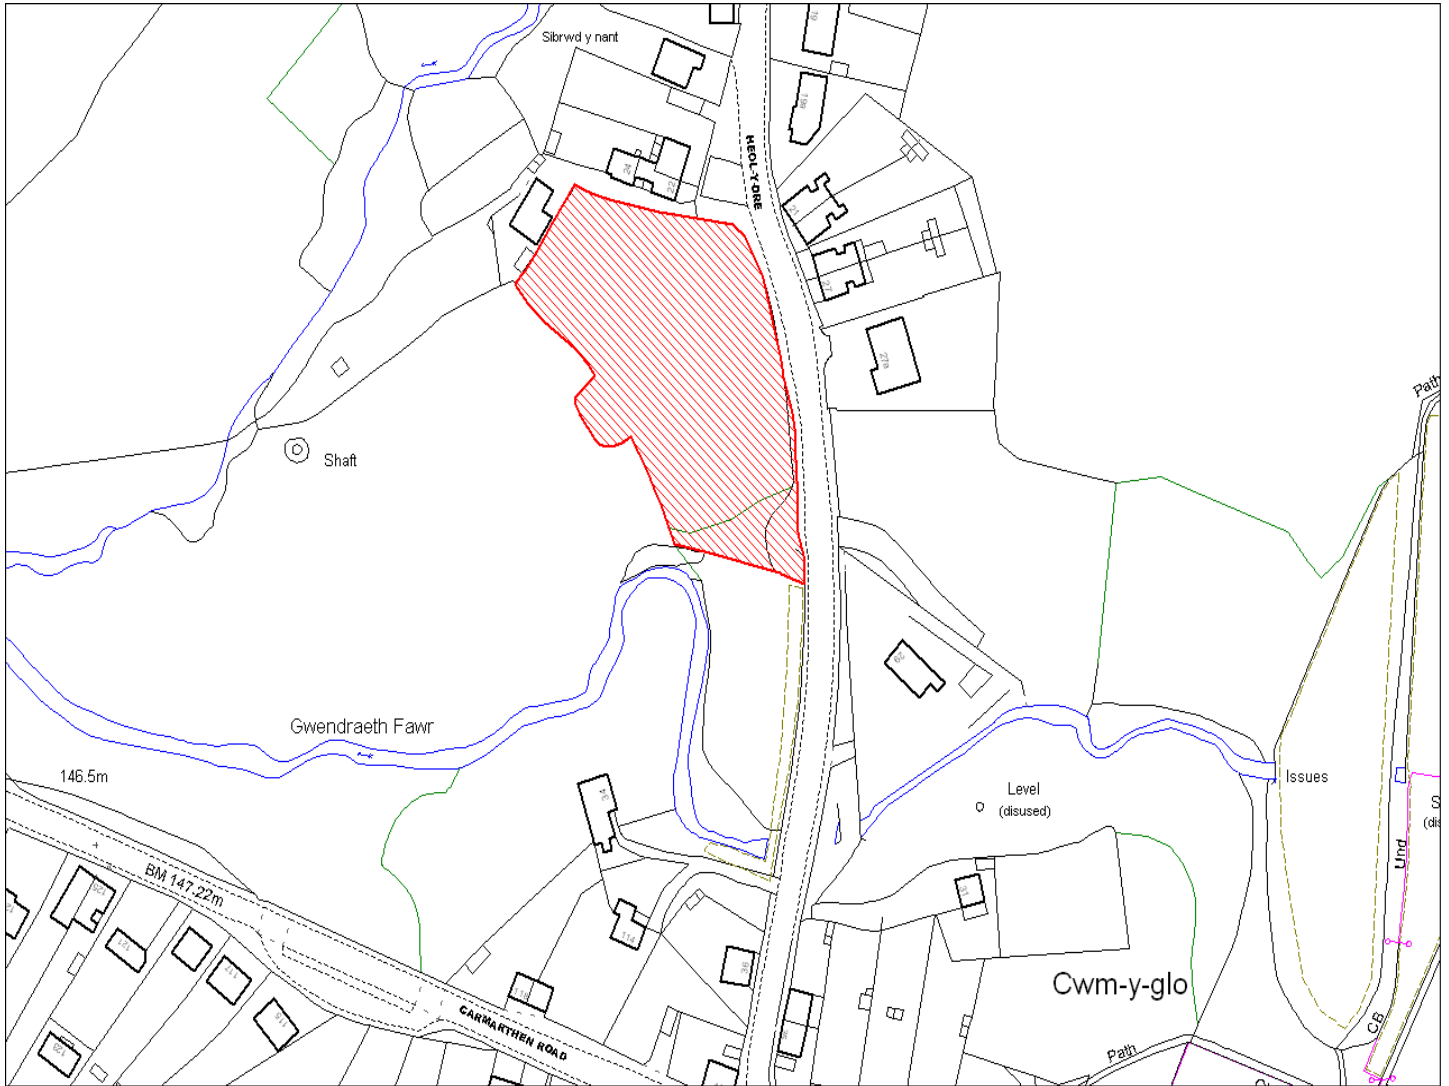

Cynllun Datblygu Lleol Sir Gaerfyrddin: Cofrestr y Safleoedd sy'n Gwneud Cais
Carmarthenshire Local Development Plan: Candidate Site Register

© Hawlfraint y Goron. Cedwir pob hawl 100023377

© Crown Copyright. All rights reserved 100023377

Enw's Annheddfan	Cefneithin
Settlement:	Cefneithin
Cyf. Safle / Site Ref:	031-001
Cyf. / CS Reference	CS0874
Enw / Lleoliad y Safle:	Tir yn Heol y dre, Cefneithin
Name / Location of Site:	Land at Heol y Dre, Cefneithin
Maint y safle / SiteArea (Ha):	0.43
Y Defnydd Presennol a wneir o'r Safle:	Tir gwag
Current Use of Site:	Vacant
Y Defnydd Arfaethedig i'w wneud o'r Safle:	Tir preswyl
Proposed Use of Site:	Residential