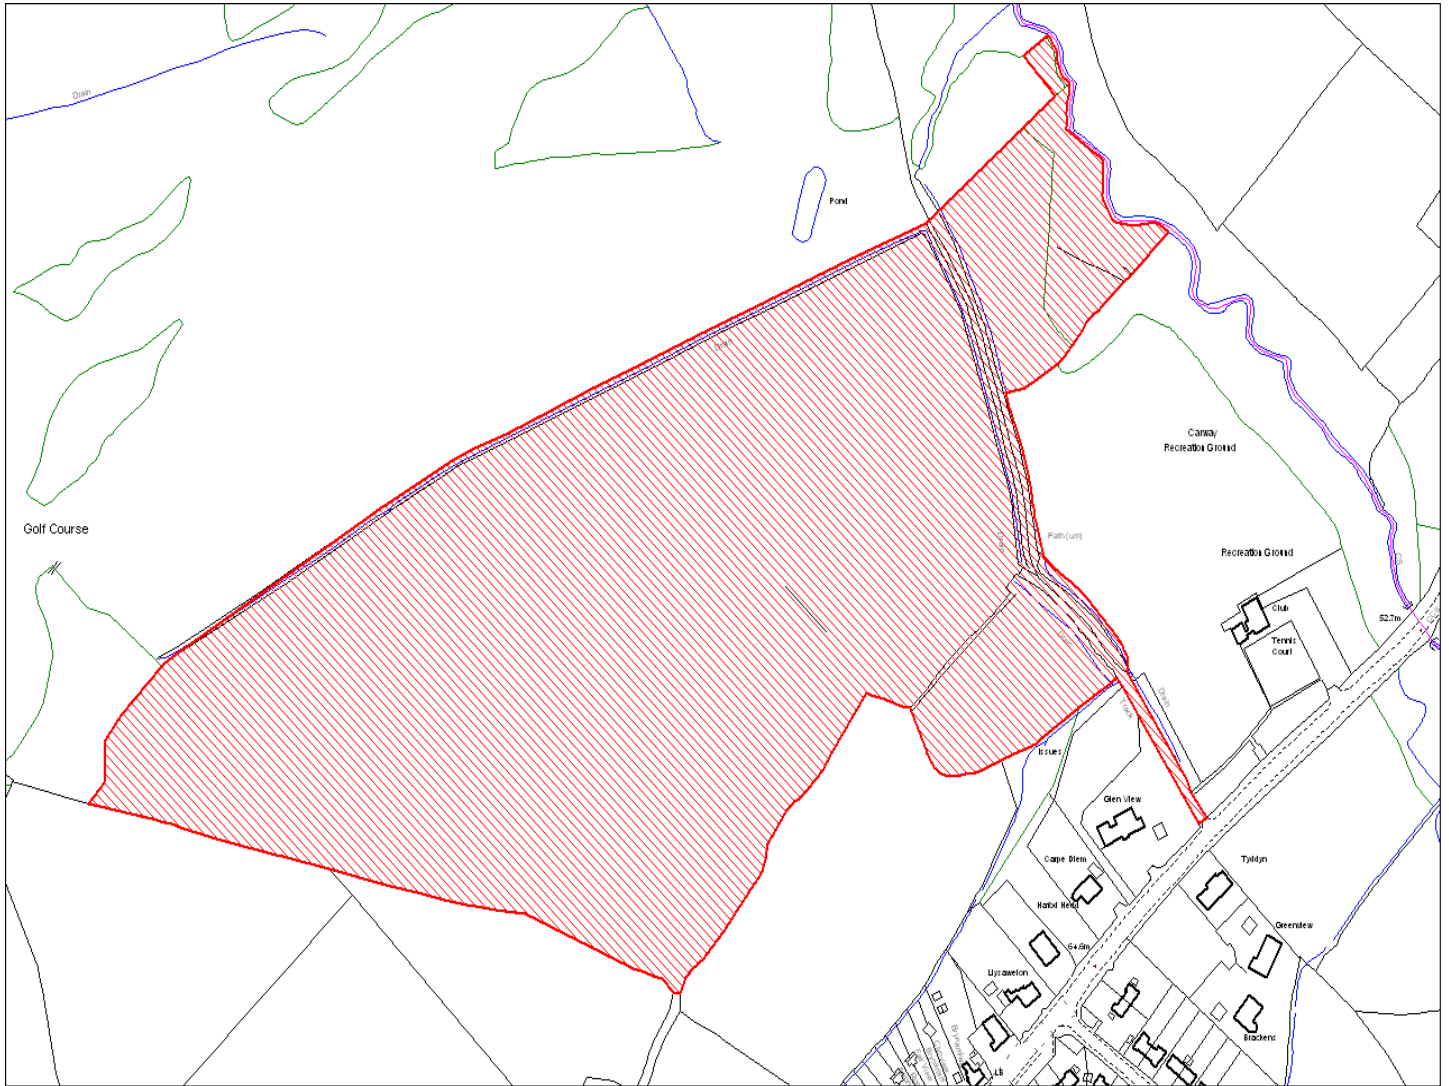

Cynllun Datblygu Lleol Sir Gaerfyrddin: Cofrestr y Safleoedd sy'n Gwneud Cais
Carmarthenshire Local Development Plan: Candidate Site Register

© Hawlfraint y Goron. Cedwir pob hawl 100023377

© Crown Copyright. All rights reserved 100023377

Enw's Annheddfan	Carwe
Settlement:	Carway
Cyf. Safle / Site Ref:	028-003
Cyf. / CS Reference	CS0975
Enw / Lleoliad y Safle:	Carway - ger Clwb golff Glyn Abbey
Name / Location of Site:	Carway - adjoining Glyn Abbey Golf Club
Maint y safle / SiteArea (Ha):	9.99
Y Defnydd Presennol a wneir o'r Safle:	Tir amaethyddol
Current Use of Site:	Agriculture
Y Defnydd Arfaethedig i'w wneud o'r Safle:	Hamdden
Proposed Use of Site:	Leisure