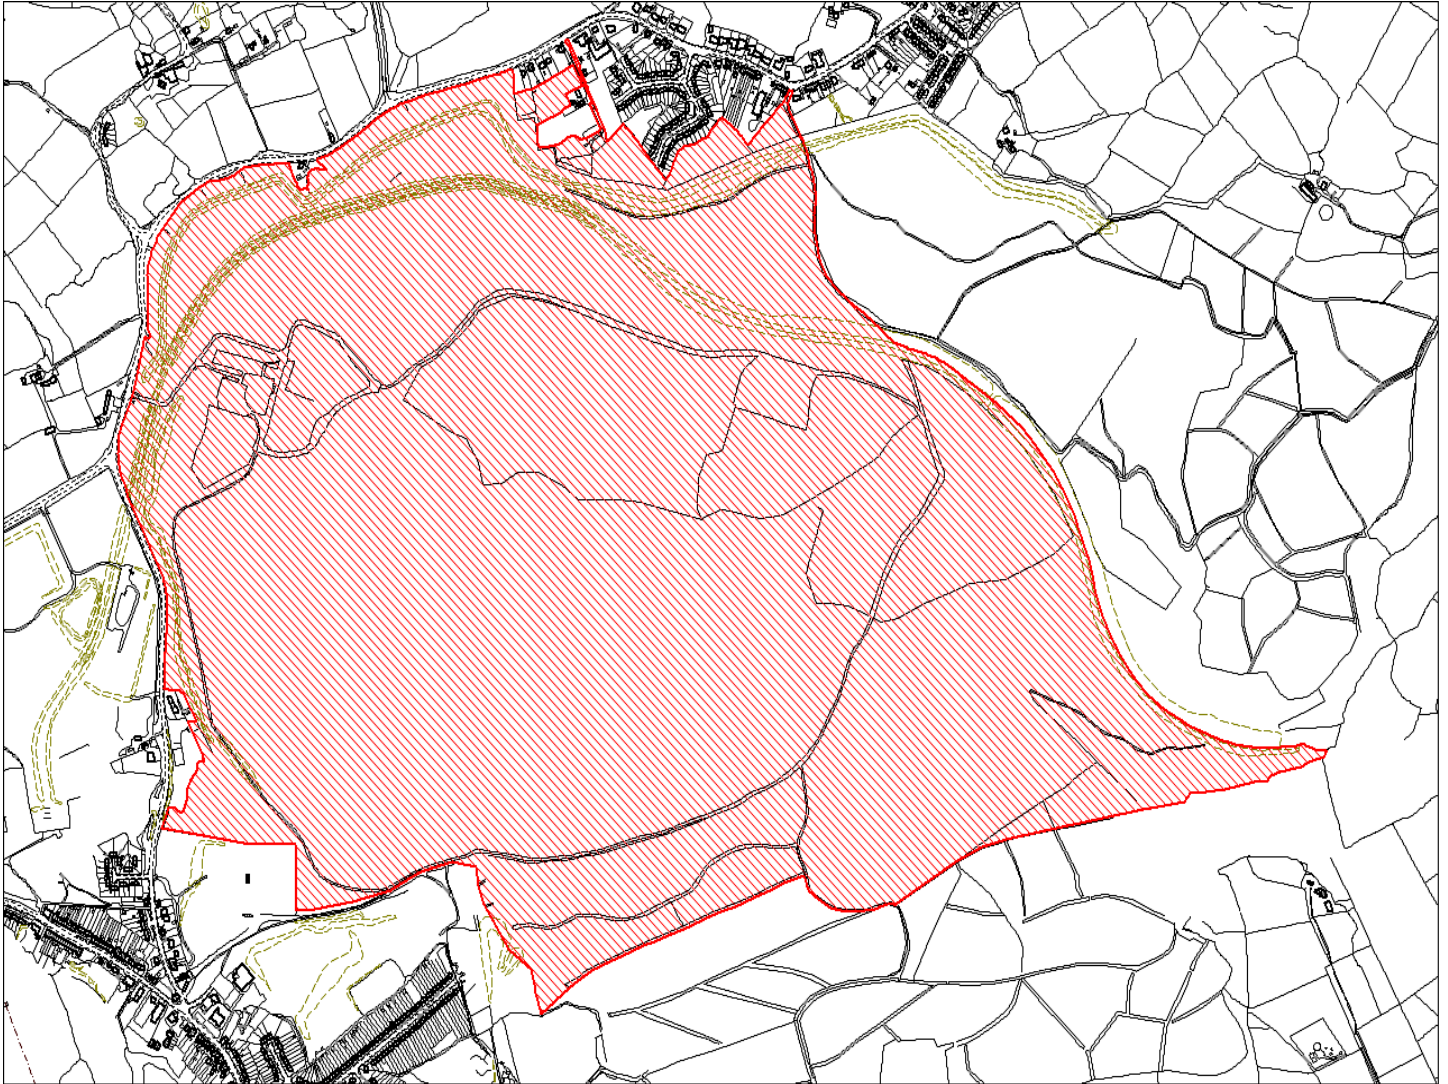

Cynllun Datblygu Lleol Sir Gaerfyrddin: Cofrestr y Safleoedd sy'n Gwneud Cais
Carmarthenshire Local Development Plan: Candidate Site Register

© Hawlfraint y Goron. Cedwir pob hawl 100023377

© Crown Copyright. All rights reserved 100023377

Enw's Annheddfan	Carwe
Settlement:	Carway
Cyf. Safle / Site Ref:	028-001
Cyf. / CS Reference	CS0707
Enw / Lleoliad y Safle:	Ffos Las, Carway
Name / Location of Site:	Ffos Las, Carway
Maint y safle / SiteArea (Ha):	9.99
Y Defnydd Presennol a wneir o'r Safle:	Cae ras / tir preswyl
Current Use of Site:	Race course / residential
Y Defnydd Arfaethedig i'w wneud o'r Safle:	Defnydd cymysg
Proposed Use of Site:	Mixed use