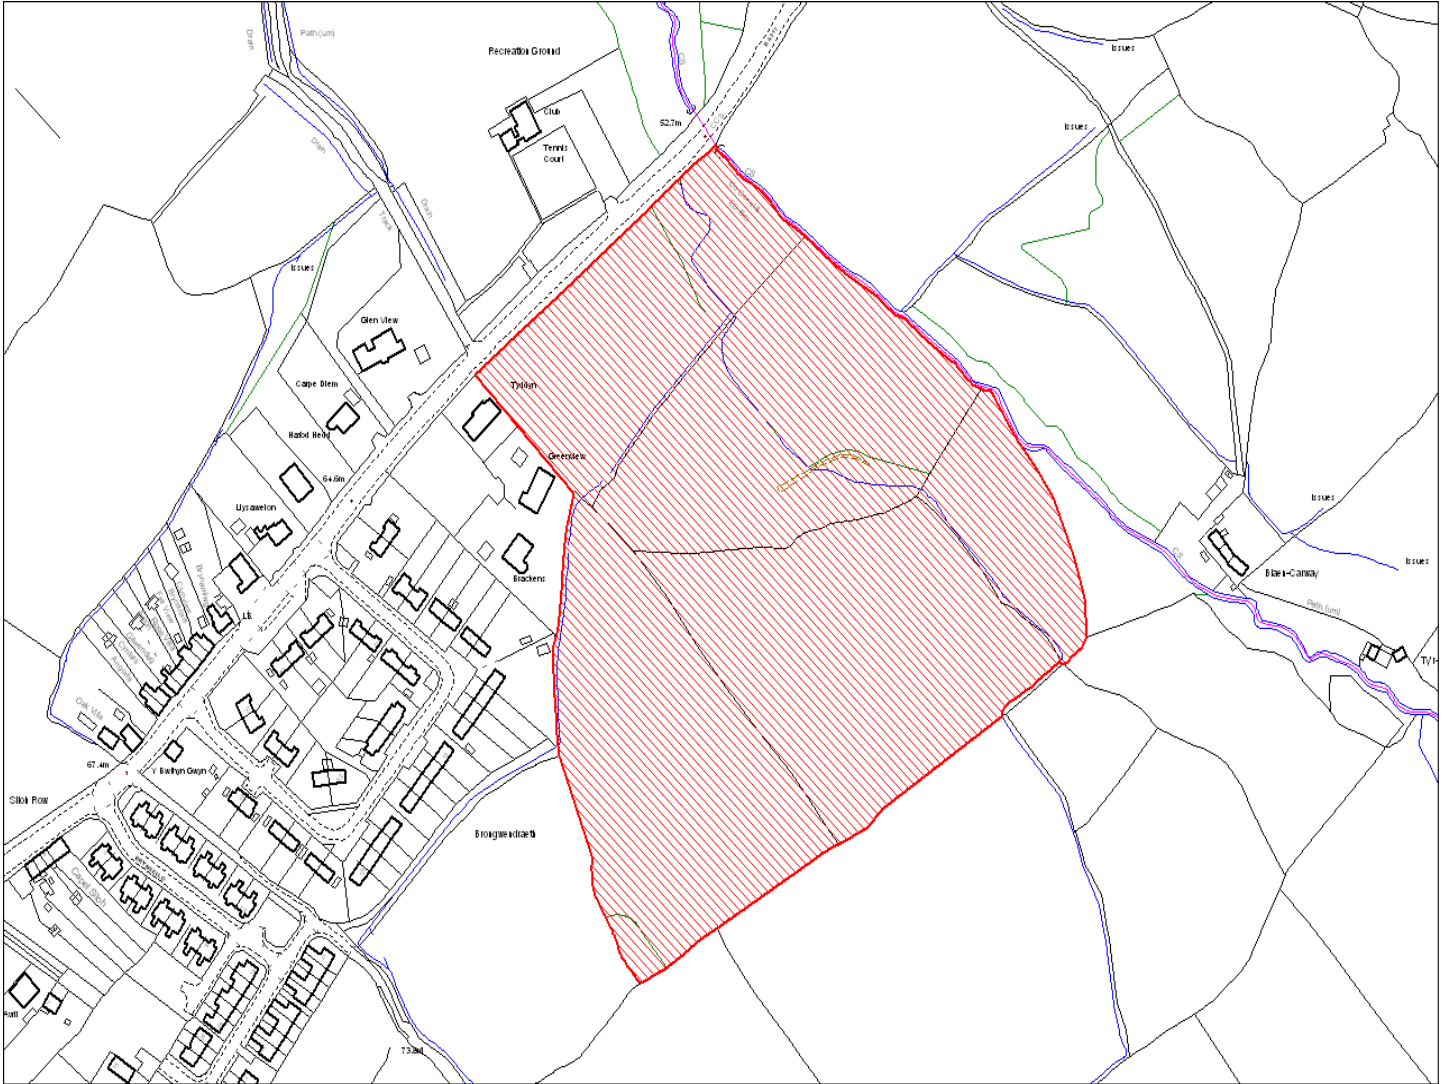

Cynllun Datblygu Lleol Sir Gaerfyrddin: Cofrestr y Safleoedd sy'n Gwneud Cais
Carmarthenshire Local Development Plan: Candidate Site Register

© Hawlfraint y Goron. Cedwir pob hawl 100023377

© Crown Copyright. All rights reserved 100023377

Enw's Annheddfan	Carwe
Settlement:	Carway
Cyf. Safle / Site Ref:	028-004
Cyf. / CS Reference	CS1106
Enw / Lleoliad y Safle:	Fferm Carwe
Name / Location of Site:	Carway Farm
Maint y safle / SiteArea (Ha):	6.57
Y Defnydd Presennol a weir o'r Safle:	Tir amaethyddol
Current Use of Site:	Agriculture
Y Defnydd Arfaethedig i'w wneud o'r Safle:	Tir preswyl
Proposed Use of Site:	Residential