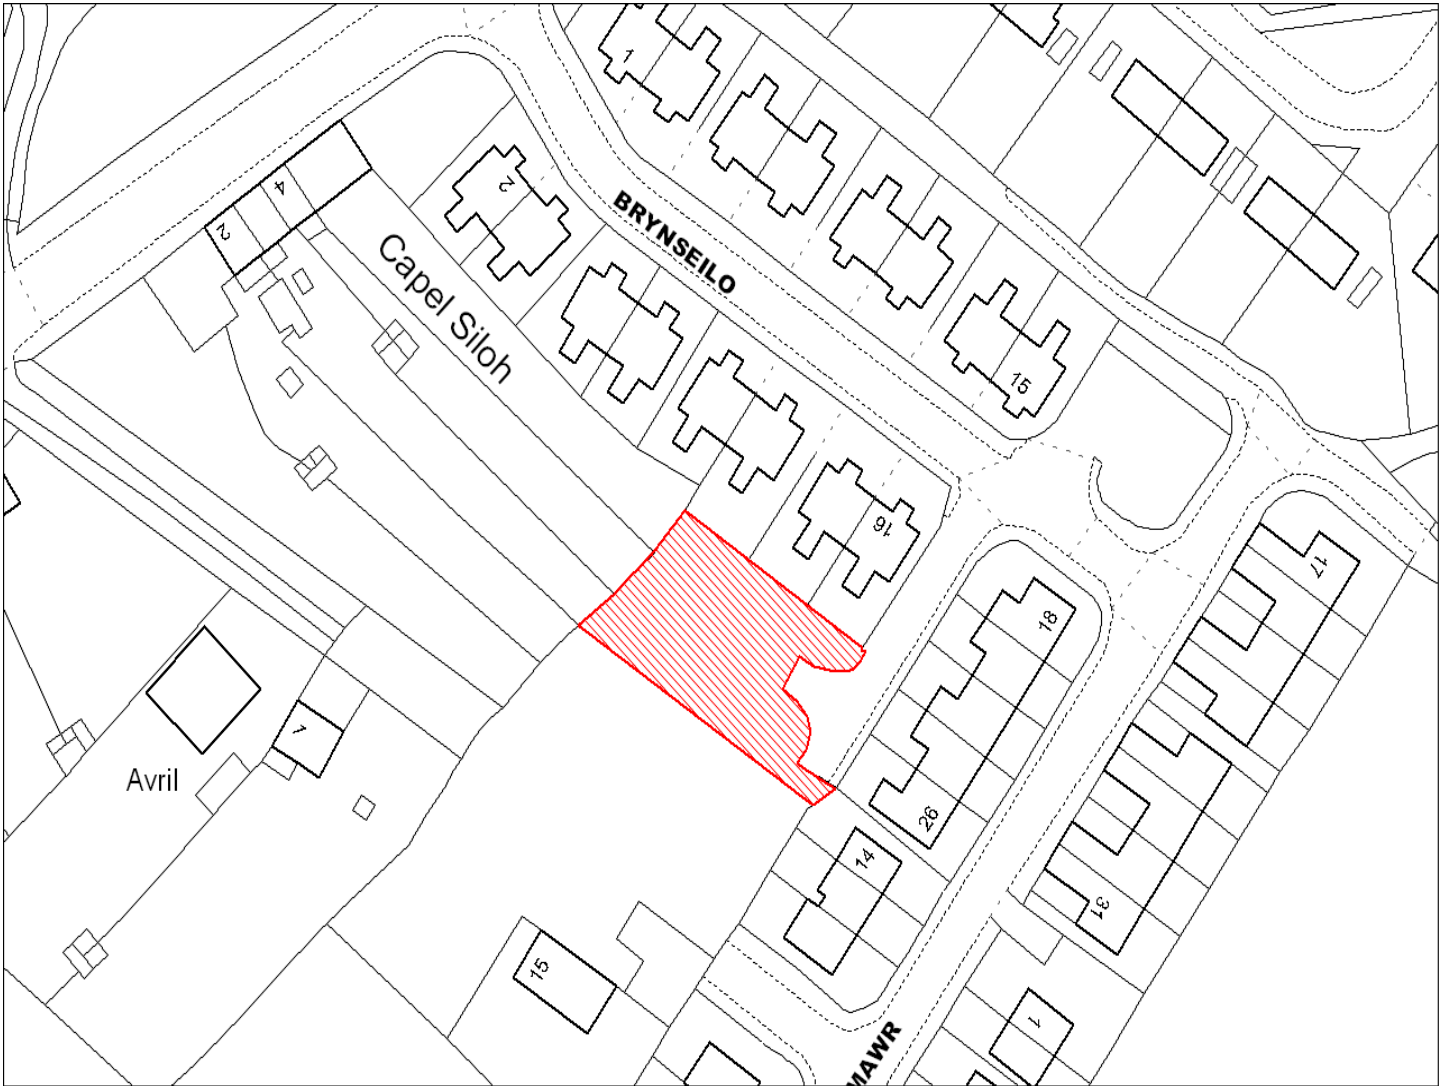

Cynllun Datblygu Lleol Sir Gaerfyrddin: Cofrestr y Safleoedd sy'n Gwneud Cais
Carmarthenshire Local Development Plan: Candidate Site Register

© Hawlfraint y Goron. Cedwir pob hawl 100023377

© Crown Copyright. All rights reserved 100023377

Enw's Annheddfan	Carwe
Settlement:	Carway
Cyf. Safle / Site Ref:	028-005
Cyf. / CS Reference	CS1384
Enw / Lleoliad y Safle:	Tir oddi ar Brynseilo, Carway
Name / Location of Site:	Land off Brynseilo, Carway
Maint y safle / SiteArea (Ha):	0.05
Y Defnydd Presennol a wneir o'r Safle:	Tir gwag
Current Use of Site:	Vacant
Y Defnydd Arfaethedig i'w wneud o'r Safle:	Tir preswyl
Proposed Use of Site:	Residential