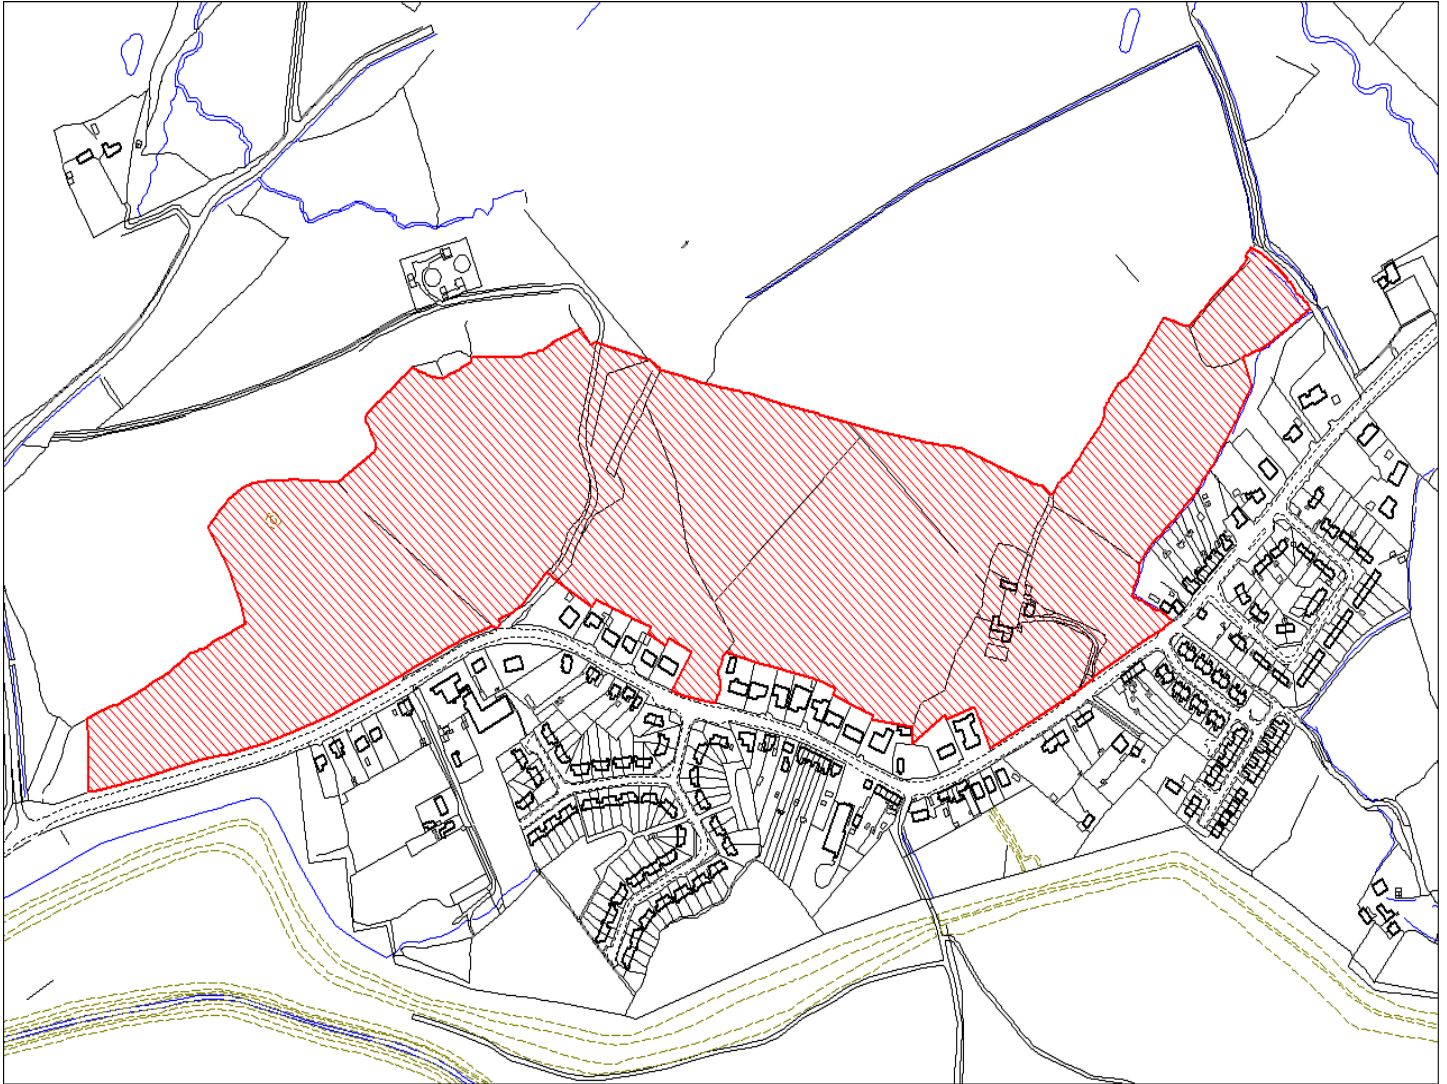

Cynllun Datblygu Lleol Sir Gaerfyrddin: Cofrestr y Safleoedd sy'n Gwneud Cais
Carmarthenshire Local Development Plan: Candidate Site Register

© Hawlfraint y Goron. Cedwir pob hawl 100023377

© Crown Copyright. All rights reserved 100023377

Enw's Annheddfan	Carwe
Settlement:	Carway
Cyf. Safle / Site Ref:	028-002
Cyf. / CS Reference	CS0796
Enw / Lleoliad y Safle:	Fferm Carwe, Carwe
Name / Location of Site:	Carway Farm, Carway
Maint y safle / SiteArea (Ha):	0.00
Y Defnydd Presennol a wneir o'r Safle:	Tir amaethyddol
Current Use of Site:	Agriculture
Y Defnydd Arfaethedig i'w wneud o'r Safle:	Tir preswyl
Proposed Use of Site:	Residential