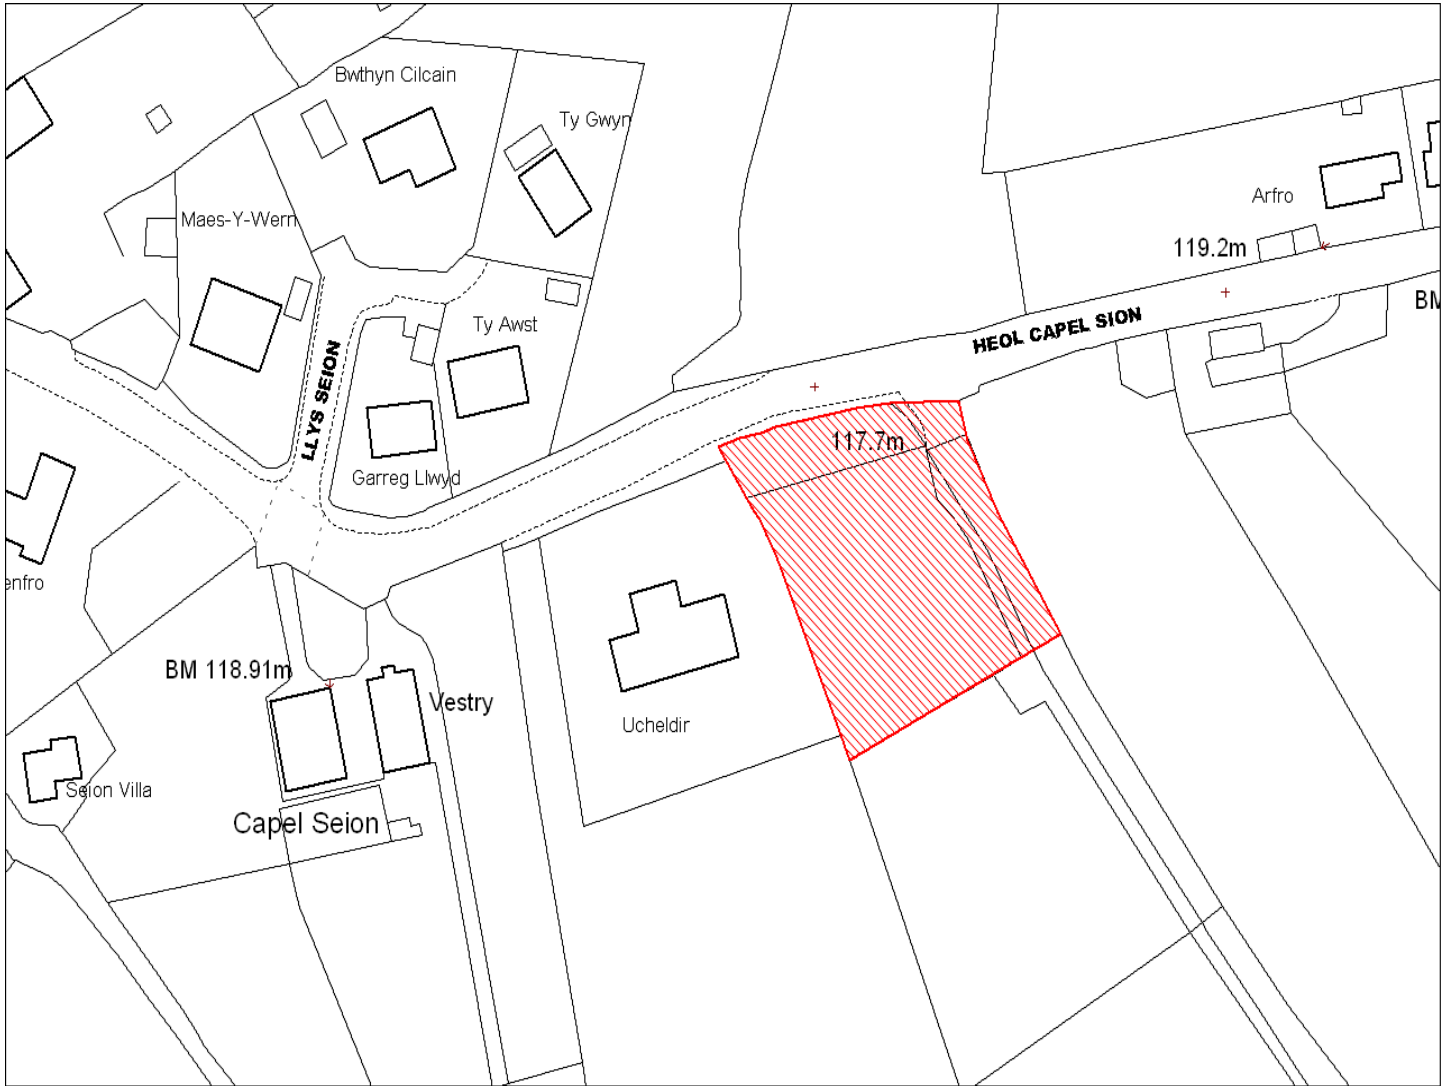

Cynllun Datblygu Lleol Sir Gaerfyrddin: Cofrestr y Safleoedd sy'n Gwneud Cais
Carmarthenshire Local Development Plan: Candidate Site Register

© Hawlfraint y Goron. Cedwir pob hawl 100023377

© Crown Copyright. All rights reserved 100023377

Enw's Annheddfan	Capel Seion
Settlement:	Capel Seion
Cyf. Safle / Site Ref:	025-008
Cyf. / CS Reference	CS1278
Enw / Lleoliad y Safle:	Tir yn ffinio Ucheldir, Heol Capel Seion
Name / Location of Site:	Land adjoining Ucheldir, Capel Seion Road
Maint y safle / SiteArea (Ha):	0.19
Y Defnydd Presennol a wneir o'r Safle:	Tir amaethyddol
Current Use of Site:	Agriculture
Y Defnydd Arfaethedig i'w wneud o'r Safle:	Tir preswyl
Proposed Use of Site:	Residential