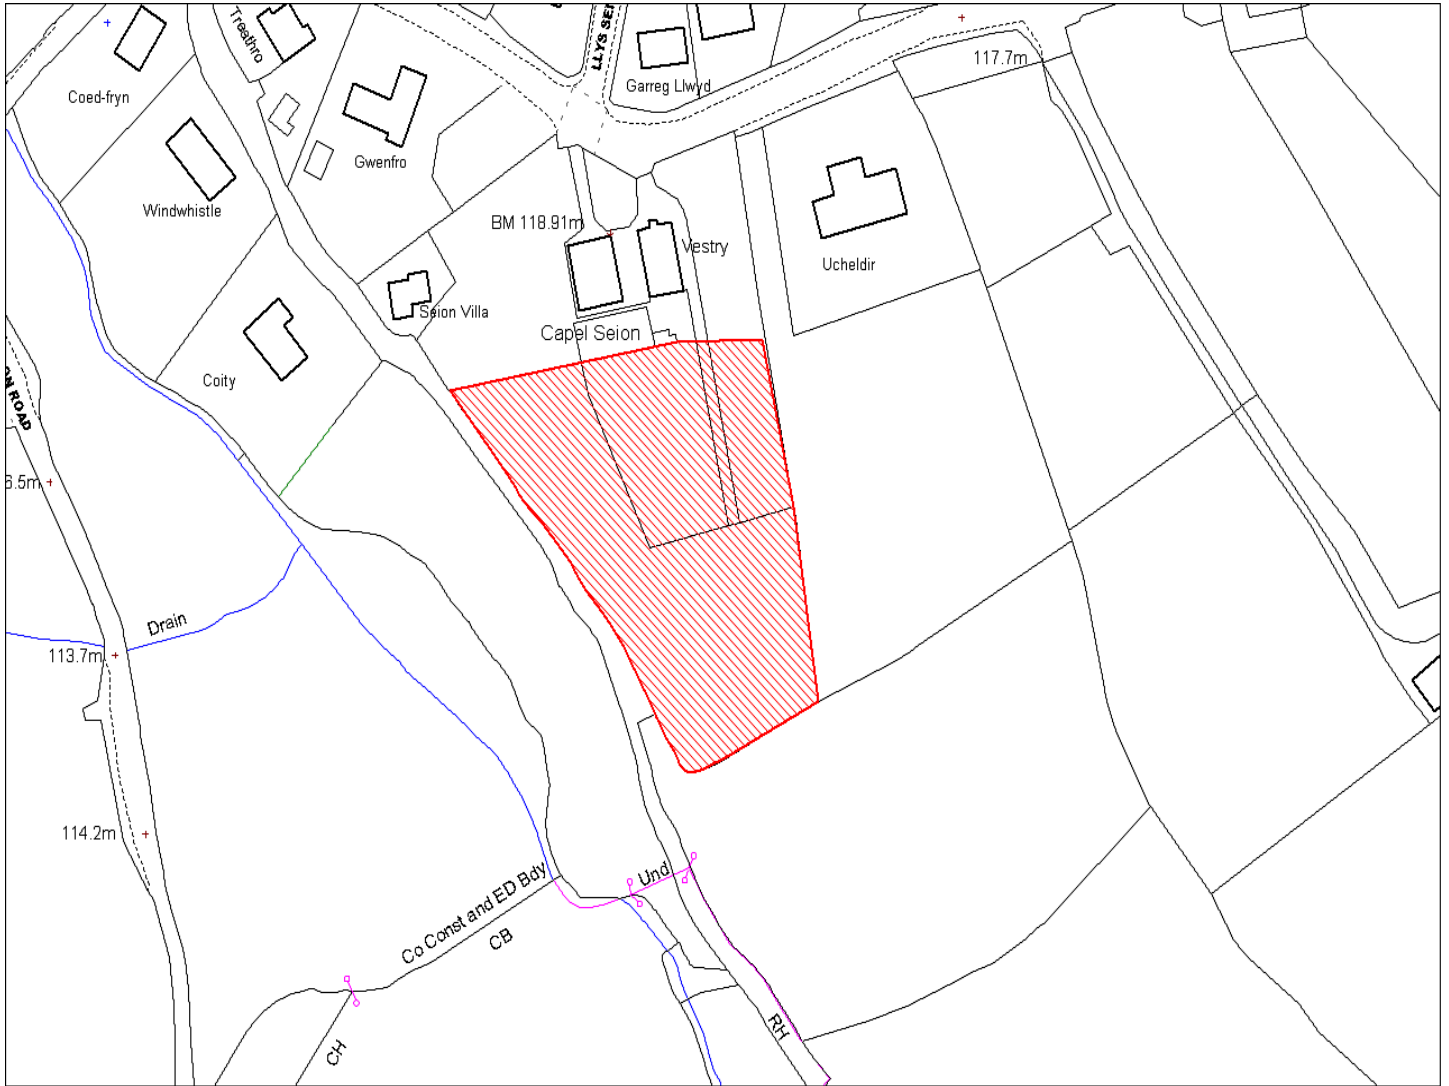

Cynllun Datblygu Lleol Sir Gaerfyrddin: Cofrestr y Safleoedd sy'n Gwneud Cais
Carmarthenshire Local Development Plan: Candidate Site Register

© Hawlfraint y Goron. Cedwir pob hawl 100023377

© Crown Copyright. All rights reserved 100023377

Enw's Annheddfan	Capel Seion
Settlement:	Capel Seion
Cyf. Safle / Site Ref:	025-003
Cyf. / CS Reference	CS0152
Enw / Lleoliad y Safle:	Capel Seion, Drefach
Name / Location of Site:	Capel Seion, Drefach
Maint y safle / SiteArea (Ha):	0.47
Y Defnydd Presennol a wneir o'r Safle:	Gardd gladdu
Current Use of Site:	Cemetery
Y Defnydd Arfaethedig i'w wneud o'r Safle:	Gardd gladdu (dim newid)
Proposed Use of Site:	Cemetery (no change)