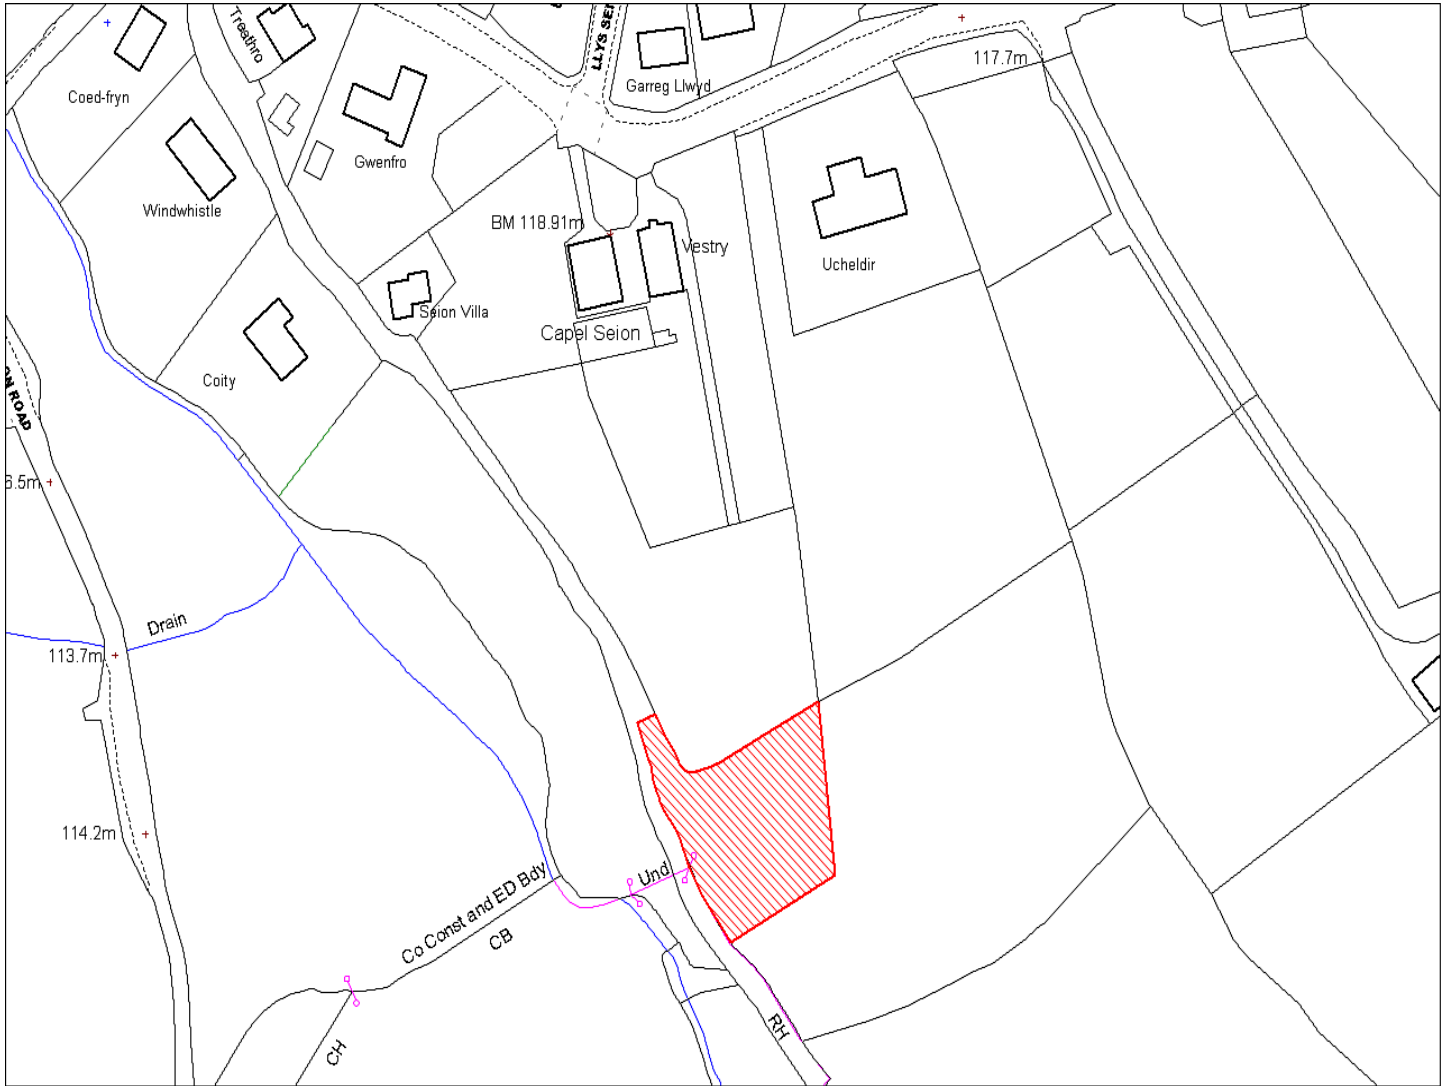

Cynllun Datblygu Lleol Sir Gaerfyrddin: Cofrestr y Safleoedd sy'n Gwneud Cais
Carmarthenshire Local Development Plan: Candidate Site Register

© Hawlfraint y Goron. Cedwir pob hawl 100023377

© Crown Copyright. All rights reserved 100023377

Enw's Annheddfan	Capel Seion
Settlement:	Capel Seion
Cyf. Safle / Site Ref:	025-002
Cyf. / CS Reference	CS0151
Enw / Lleoliad y Safle:	Llain ar rhan o Cysgod y Dderwen
Name / Location of Site:	Plot on part of the holding of Cysgod y Dderwen
Maint y safle / SiteArea (Ha):	0.14
Y Defnydd Presennol a wneir o'r Safle:	Tir Amaethyddol
Current Use of Site:	Agriculture
Y Defnydd Arfaethedig i'w wneud o'r Safle:	Tir Preswyl
Proposed Use of Site:	Residential