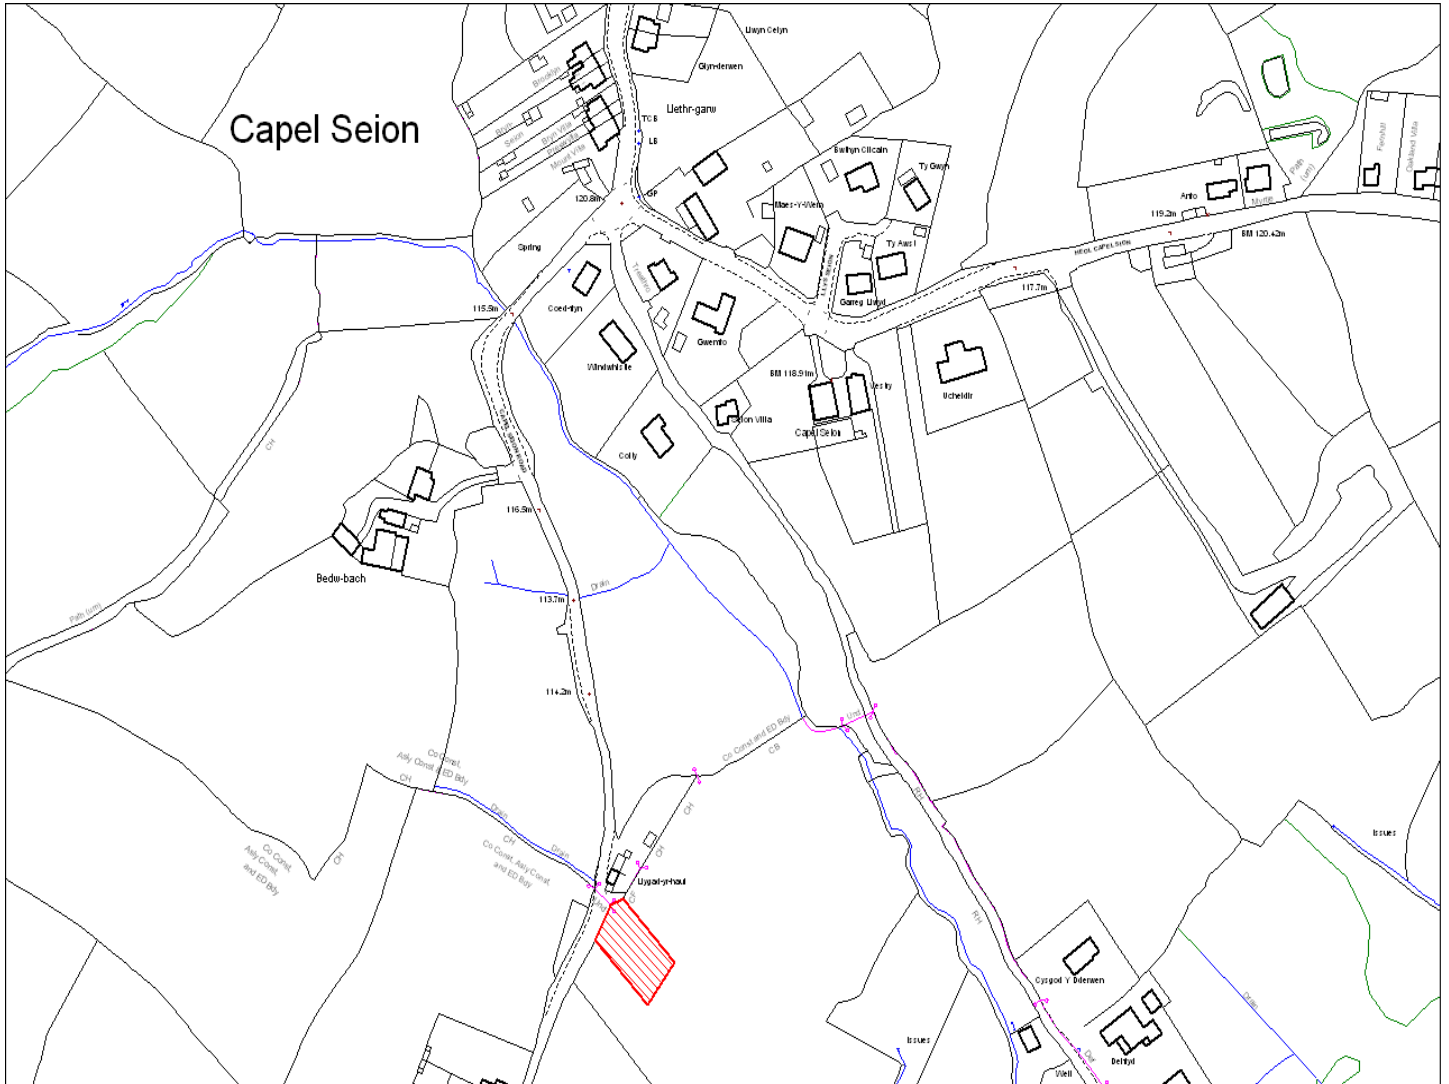

Cynllun Datblygu Lleol Sir Gaerfyrddin: Cofrestr y Safleoedd sy'n Gwneud Cais
Carmarthenshire Local Development Plan: Candidate Site Register

© Hawlfraint y Goron. Cedwir pob hawl 100023377

© Crown Copyright. All rights reserved 100023377

Enw's Annheddfan	Capel Seion
Settlement:	Capel Seion
Cyf. Safle / Site Ref:	025-001
Cyf. / CS Reference	CS0026
Enw / Lleoliad y Safle:	Llain rhif 1 yng Nghapel Seion, Dre-fach
Name / Location of Site:	Plot no. 1 at Capel Seion, near Drefach, Llanelli
Maint y safle / SiteArea (Ha):	0.07
Y Defnydd Presennol a wneir o'r Safle:	Tir Amaethyddol
Current Use of Site:	Agriculture
Y Defnydd Arfaethedig i'w wneud o'r Safle:	Tir Preswyl
Proposed Use of Site:	Residential