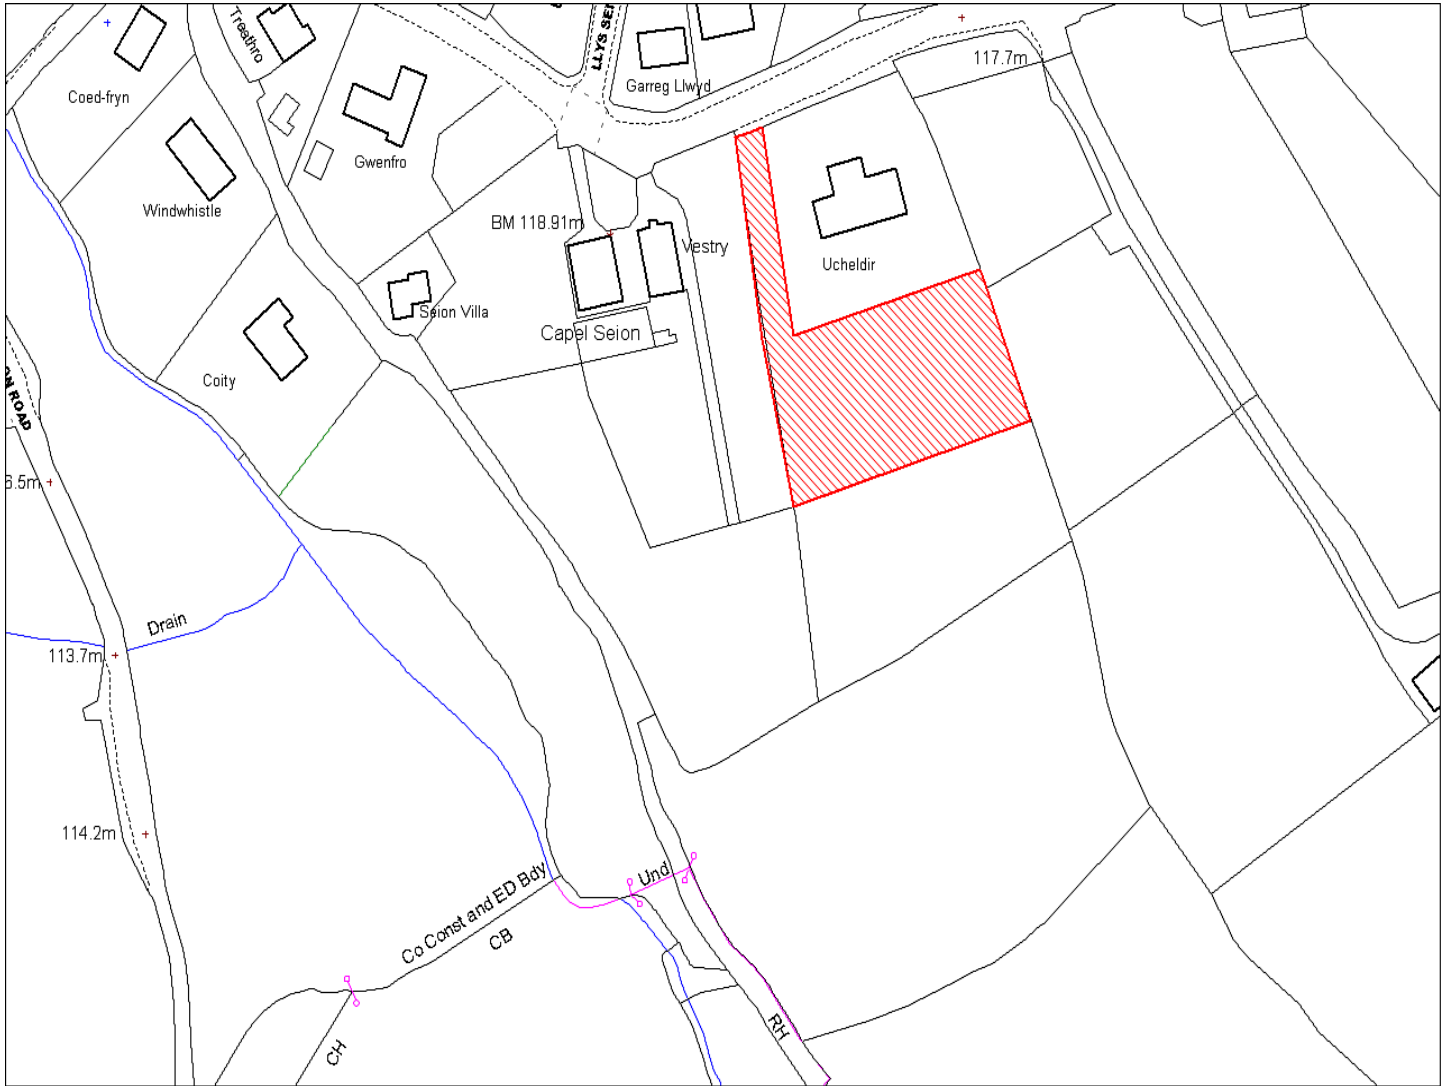

Cynllun Datblygu Lleol Sir Gaerfyrddin: Cofrestr y Safleoedd sy'n Gwneud Cais
Carmarthenshire Local Development Plan: Candidate Site Register

© Hawlfraint y Goron. Cedwir pob hawl 100023377

© Crown Copyright. All rights reserved 100023377

Enw's Annheddfan	Capel Seion
Settlement:	Capel Seion
Cyf. Safle / Site Ref:	025-004
Cyf. / CS Reference	CS0153
Enw / Lleoliad y Safle:	Rhan o dir yng Ngysgod y Dderwen, Capel Seion
Name / Location of Site:	Part of land at Cysgod y Dderwen, Capel Seion
Maint y safle / SiteArea (Ha):	0.23
Y Defnydd Presennol a wneir o'r Safle:	Tir Amaethyddol
Current Use of Site:	Agriculture
Y Defnydd Arfaethedig i'w wneud o'r Safle:	Tir Preswyl
Proposed Use of Site:	Residential