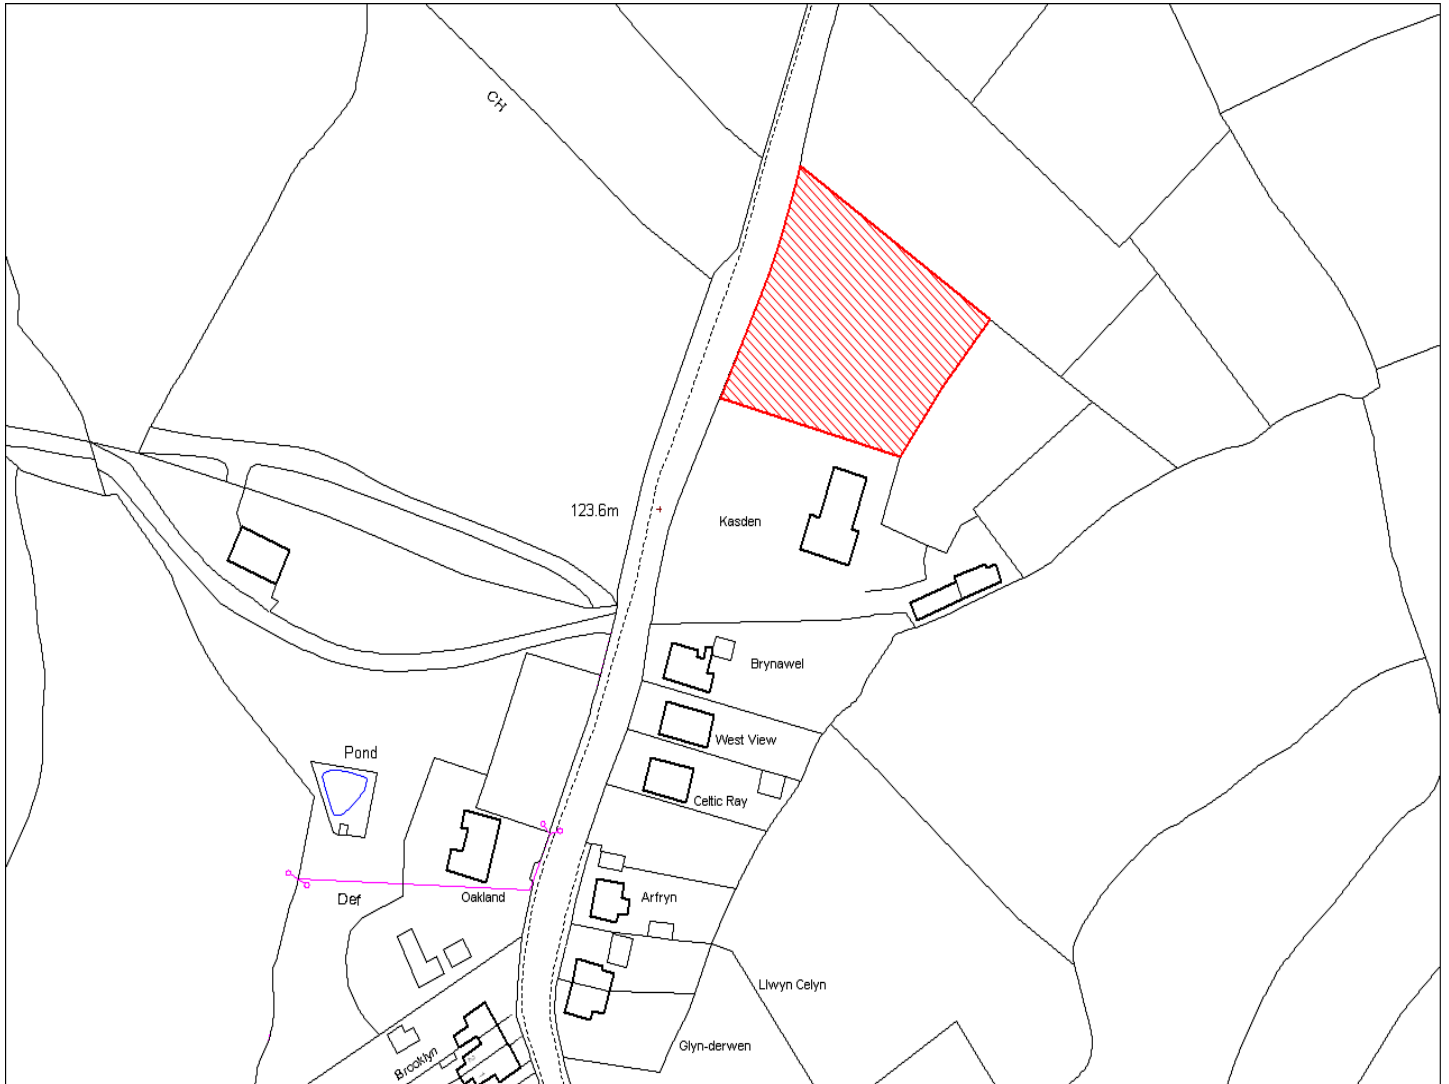

Cynllun Datblygu Lleol Sir Gaerfyrddin: Cofrestr y Safleoedd sy'n Gwneud Cais
Carmarthenshire Local Development Plan: Candidate Site Register

© Hawlfraint y Goron. Cedwir pob hawl 100023377

© Crown Copyright. All rights reserved 100023377

Enw's Annheddfan	Capel Seion
Settlement:	Capel Seion
Cyf. Safle / Site Ref:	025-005
Cyf. / CS Reference	CS0403
Enw / Lleoliad y Safle:	Ger Kasden, Capel Seion
Name / Location of Site:	Adjoining Kasden, Capel Seion
Maint y safle / SiteArea (Ha):	0.27
Y Defnydd Presennol a wneir o'r Safle:	Tir Amaethyddol
Current Use of Site:	Agriculture
Y Defnydd Arfaethedig i'w wneud o'r Safle:	Tir Preswyl
Proposed Use of Site:	Residential