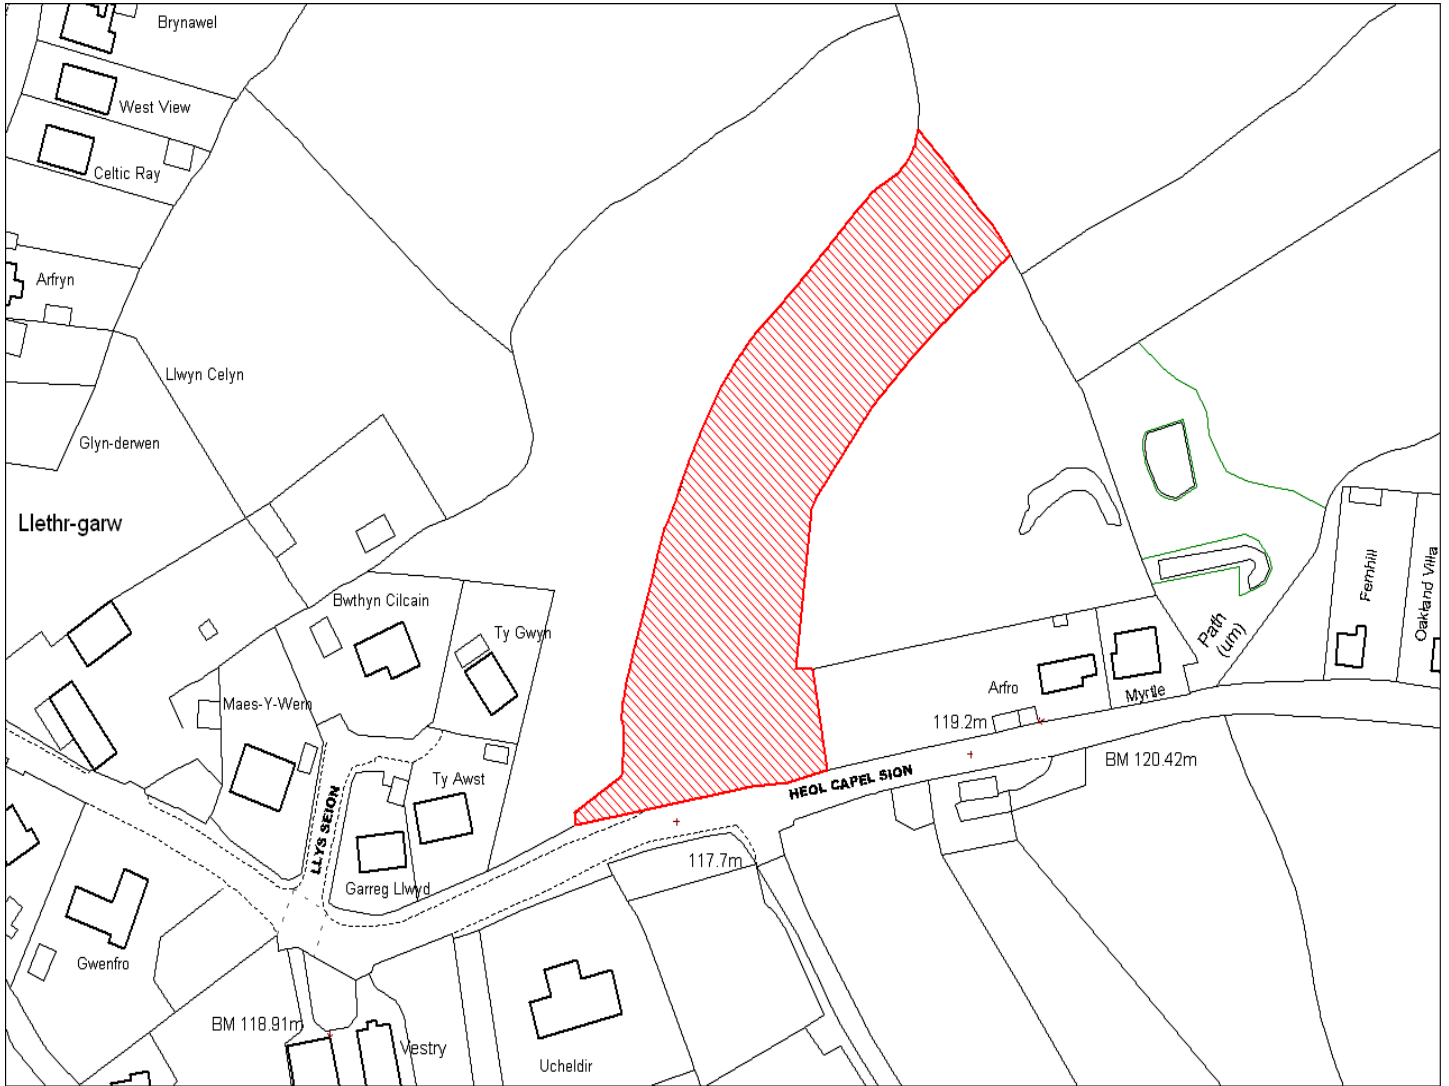

Cynllun Datblygu Lleol Sir Gaerfyrddin: Cofrestr y Safleoedd sy'n Gwneud Cais
Carmarthenshire Local Development Plan: Candidate Site Register

© Hawlfraint y Goron. Cedwir pob hawl 100023377

© Crown Copyright. All rights reserved 100023377

Enw's Annheddfan	Capel Seion
Settlement:	Capel Seion
Cyf. Safle / Site Ref:	025-011
Cyf. / CS Reference	CS0819
Enw / Lleoliad y Safle:	Arfro, Heol Capel Seion, Drefach
Name / Location of Site:	Arfro, Capel Seion Road, Drefach
Maint y safle / Site Area (Ha):	0.55
Y Defnydd Presennol a wneir o'r Safle:	Tir gwag
Current Use of Site:	Vacant
Y Defnydd Arfaethedig i'w wneud o'r Safle:	Tir preswyl
Proposed Use of Site:	Residential