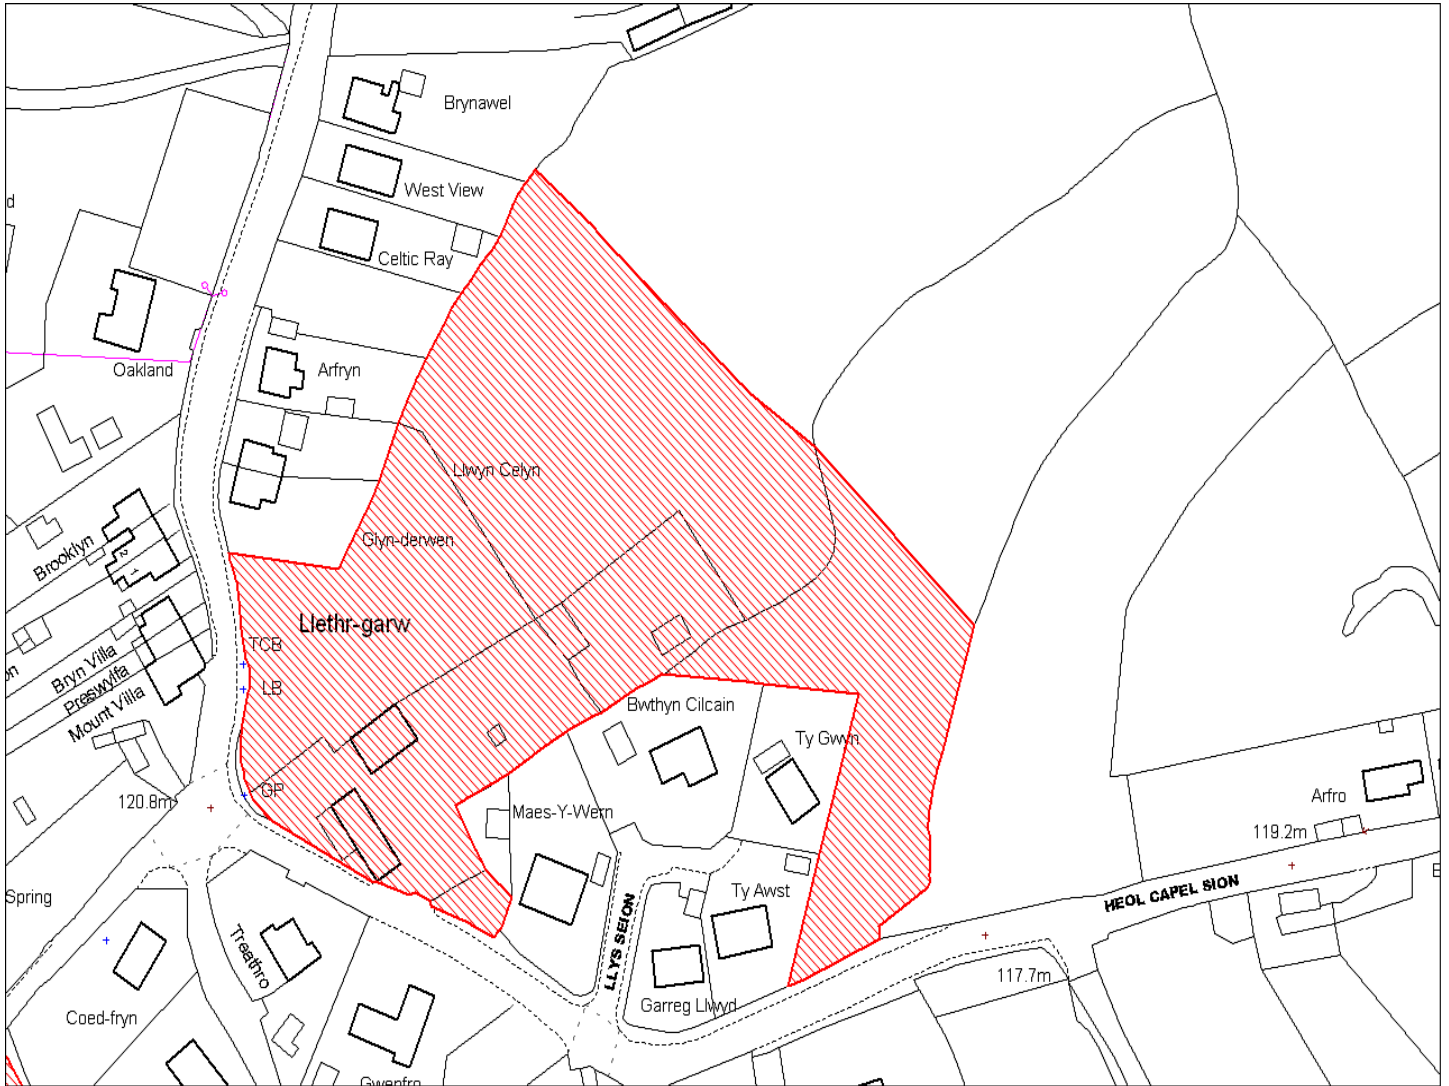

Cynllun Datblygu Lleol Sir Gaerfyrddin: Cofrestr y Safleoedd sy'n Gwneud Cais
Carmarthenshire Local Development Plan: Candidate Site Register

© Hawlfraint y Goron. Cedwir pob hawl 100023377

© Crown Copyright. All rights reserved 100023377

Enw's Annheddfan	Capel Seion
Settlement:	Capel Seion
Cyf. Safle / Site Ref:	025-010
Cyf. / CS Reference	CS1332
Enw / Lleoliad y Safle:	Tir yn Llethr Garw, Heol Capel Seion
Name / Location of Site:	Land at Llethr Garw, Capel Seion Road
Maint y safle / SiteArea (Ha):	1.85
Y Defnydd Presennol a wneir o'r Safle:	Tir amaethyddol
Current Use of Site:	Agriculture
Y Defnydd Arfaethedig i'w wneud o'r Safle:	Defnydd cymysg (Cymuned/Cyflogaeth/Tir preswyl)
Proposed Use of Site:	Mixed use (Community/Employment/Residential)