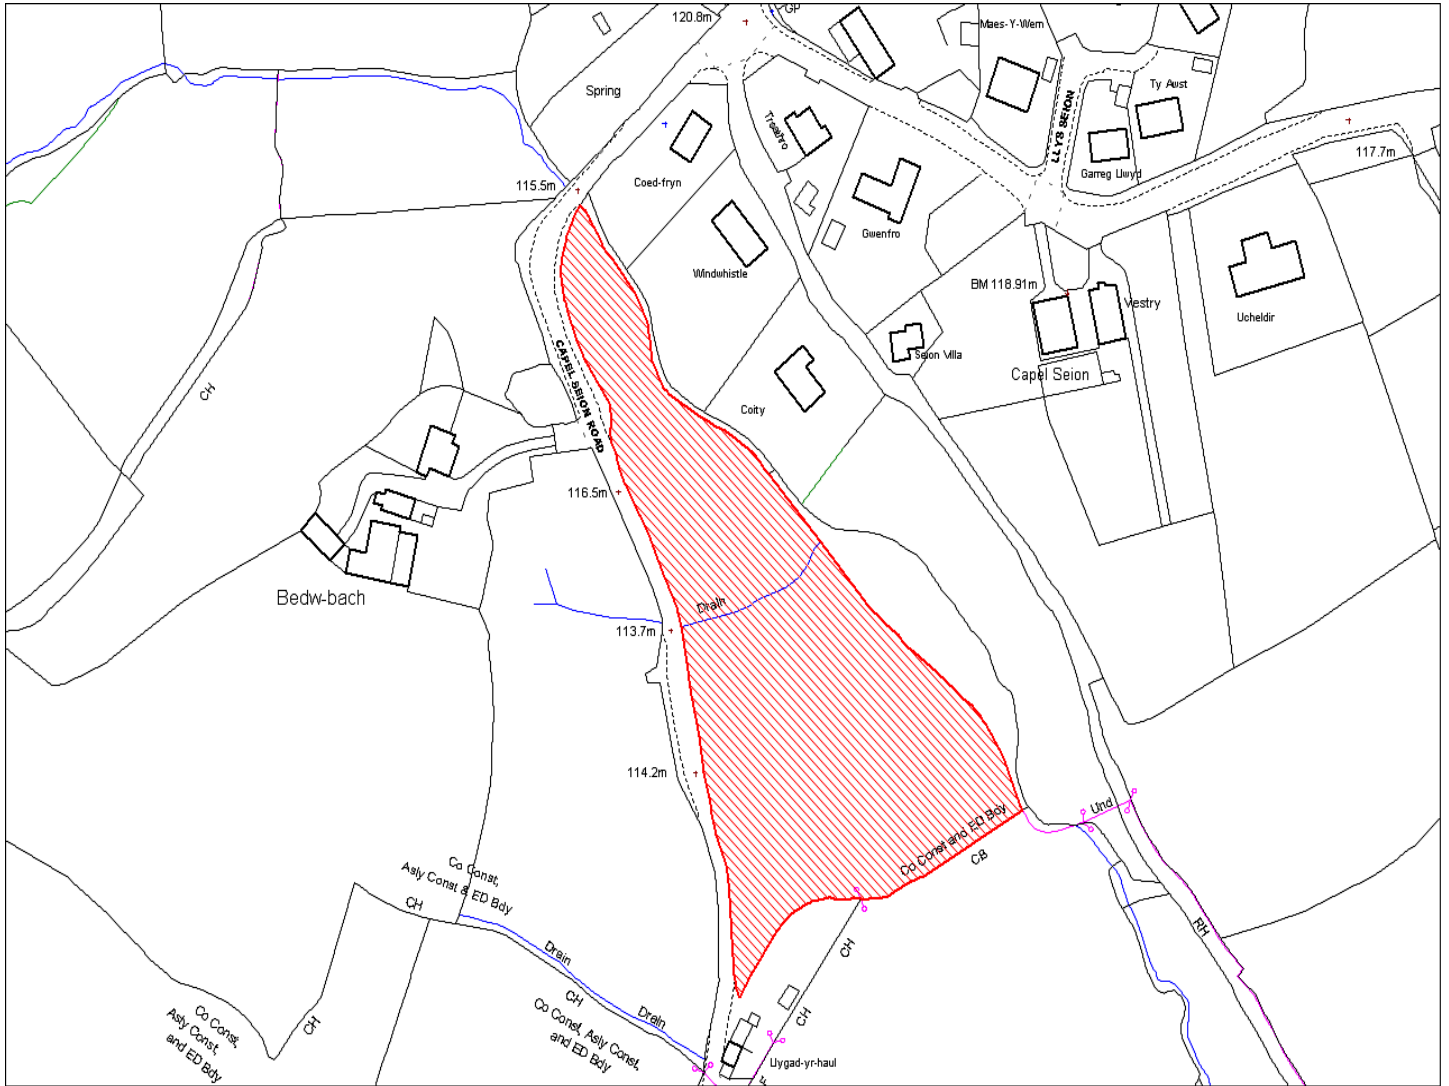

Cynllun Datblygu Lleol Sir Gaerfyrddin: Cofrestr y Safleoedd sy'n Gwneud Cais
Carmarthenshire Local Development Plan: Candidate Site Register

© Hawlfraint y Goron. Cedwir pob hawl 100023377

© Crown Copyright. All rights reserved 100023377

Enw's Annheddfan	Capel Seion
Settlement:	Capel Seion
Cyf. Safle / Site Ref:	025-007
Cyf. / CS Reference	CS0908
Enw / Lleoliad y Safle:	Bedw Bach, Heol Capel Seion, Pontyberem
Name / Location of Site:	Bedw Bach, Capel Seion Road, Pontyberem
Maint y safle / SiteArea (Ha):	0.98
Y Defnydd Presennol a wneir o'r Safle:	Tir amaethyddol
Current Use of Site:	Agriculture
Y Defnydd Arfaethedig i'w wneud o'r Safle:	Tir preswyl
Proposed Use of Site:	Residential