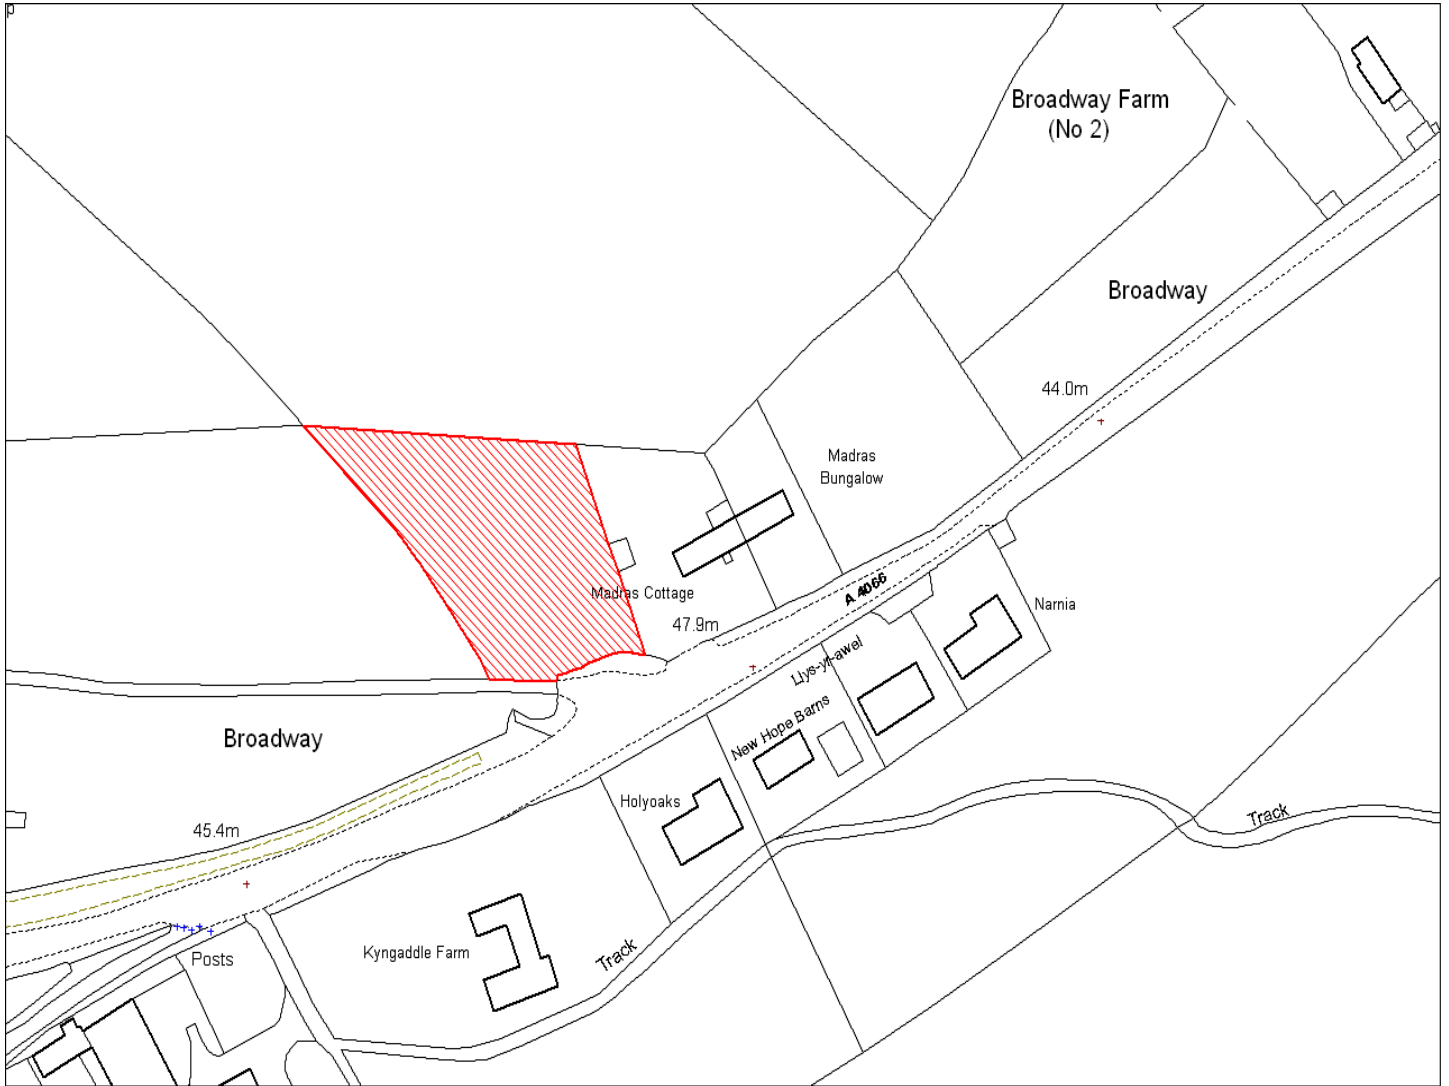

Cynllun Datblygu Lleol Sir Gaerfyrddin: Cofrestr y Safleoedd sy'n Gwneud Cais
Carmarthenshire Local Development Plan: Candidate Site Register

© Hawlfraint y Goron. Cedwir pob hawl 100023377

© Crown Copyright. All rights reserved 100023377

Enw's Annheddfan	Broadway
Settlement:	Broadway
Cyf. Safle / Site Ref:	015-003
Cyf. / CS Reference	CS0910
Enw / Lleoliad y Safle:	Gardd i'r gorllewin o Madras Cottage
Name / Location of Site:	Garden west side of Madras Cottage
Maint y safle / SiteArea (Ha):	0.24
Y Defnydd Presennol a wneir o'r Safle:	Gardd
Current Use of Site:	Garden
Y Defnydd Arfaethedig i'w wneud o'r Safle:	Tir preswyl
Proposed Use of Site:	Residential