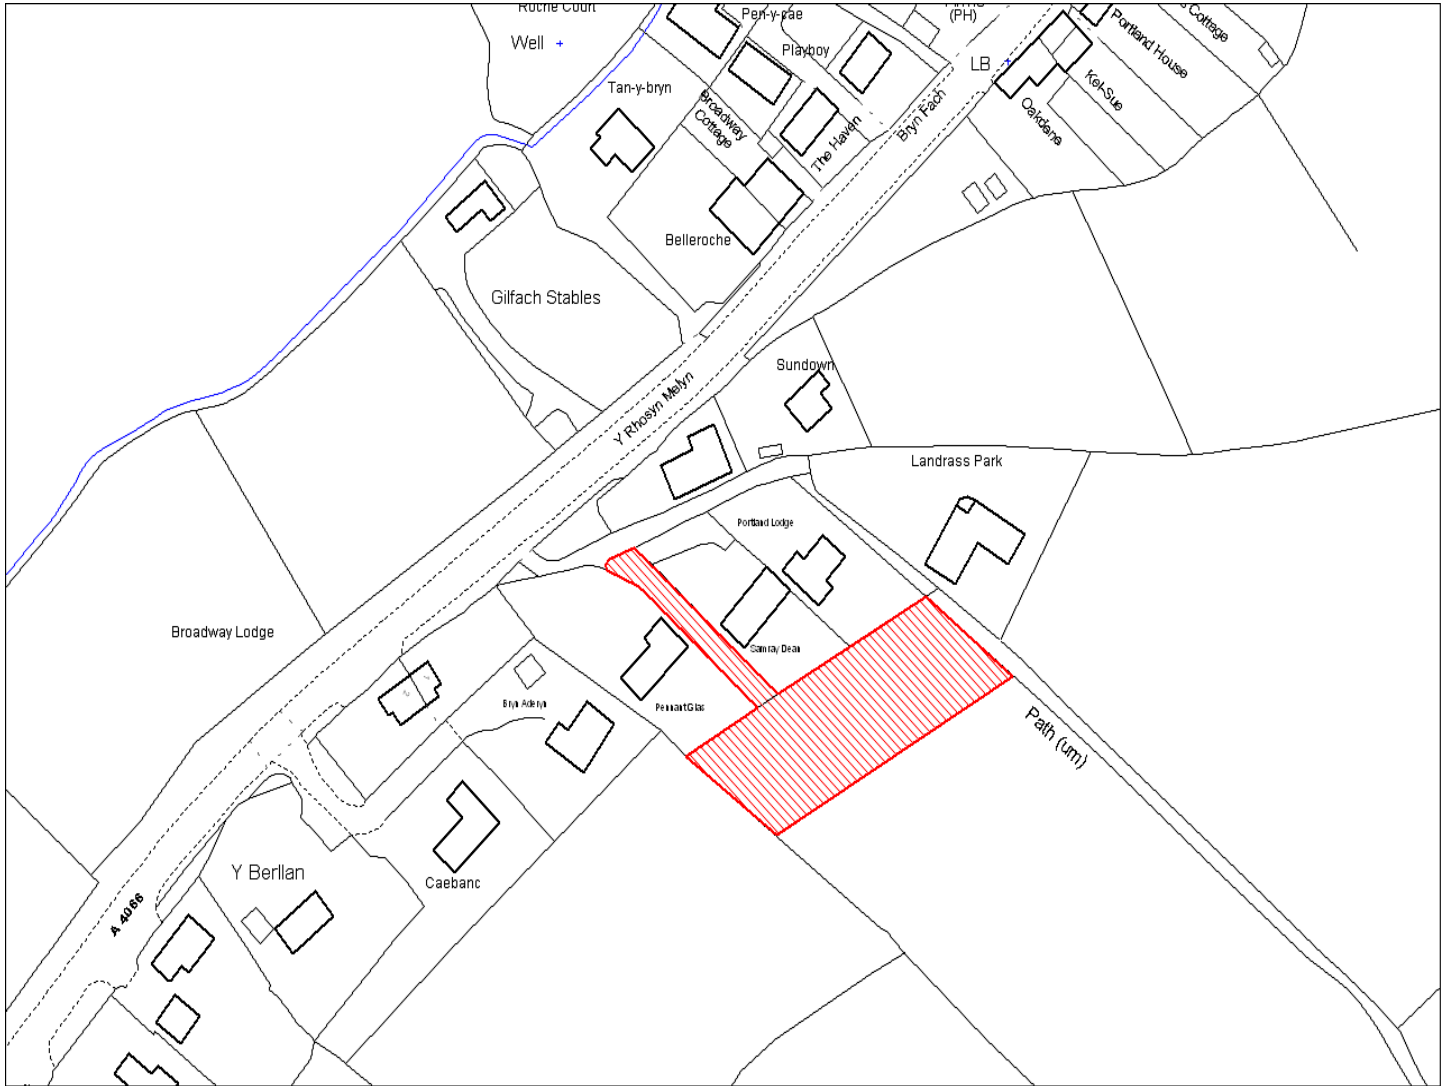

**Cynllun Datblygu Lleol Sir Gaerfyrddin: Cofrestr y Safleoedd sy'n Gwneud Cais
Carmarthenshire Local Development Plan: Candidate Site Register**

© Hawlfraint y Goron. Cedwir pob hawl 100023377

© Crown Copyright. All rights reserved 100023377

Enw's Annheddfan	Broadway
Settlement:	Broadway
Cyf. Safle / Site Ref:	015-001
Cyf. / CS Reference	CS0397
Enw / Lleoliad y Safle:	Broadway, Laugharne
Name / Location of Site:	Broadway, Laugharne
Maint y safle / SiteArea (Ha):	0.21
Y Defnydd Presennol a wneir o'r Safle:	Tir Amaethyddol
Current Use of Site:	Agriculture
Y Defnydd Arfaethedig i'w wneud o'r Safle:	Tir Preswyl
Proposed Use of Site:	Residential