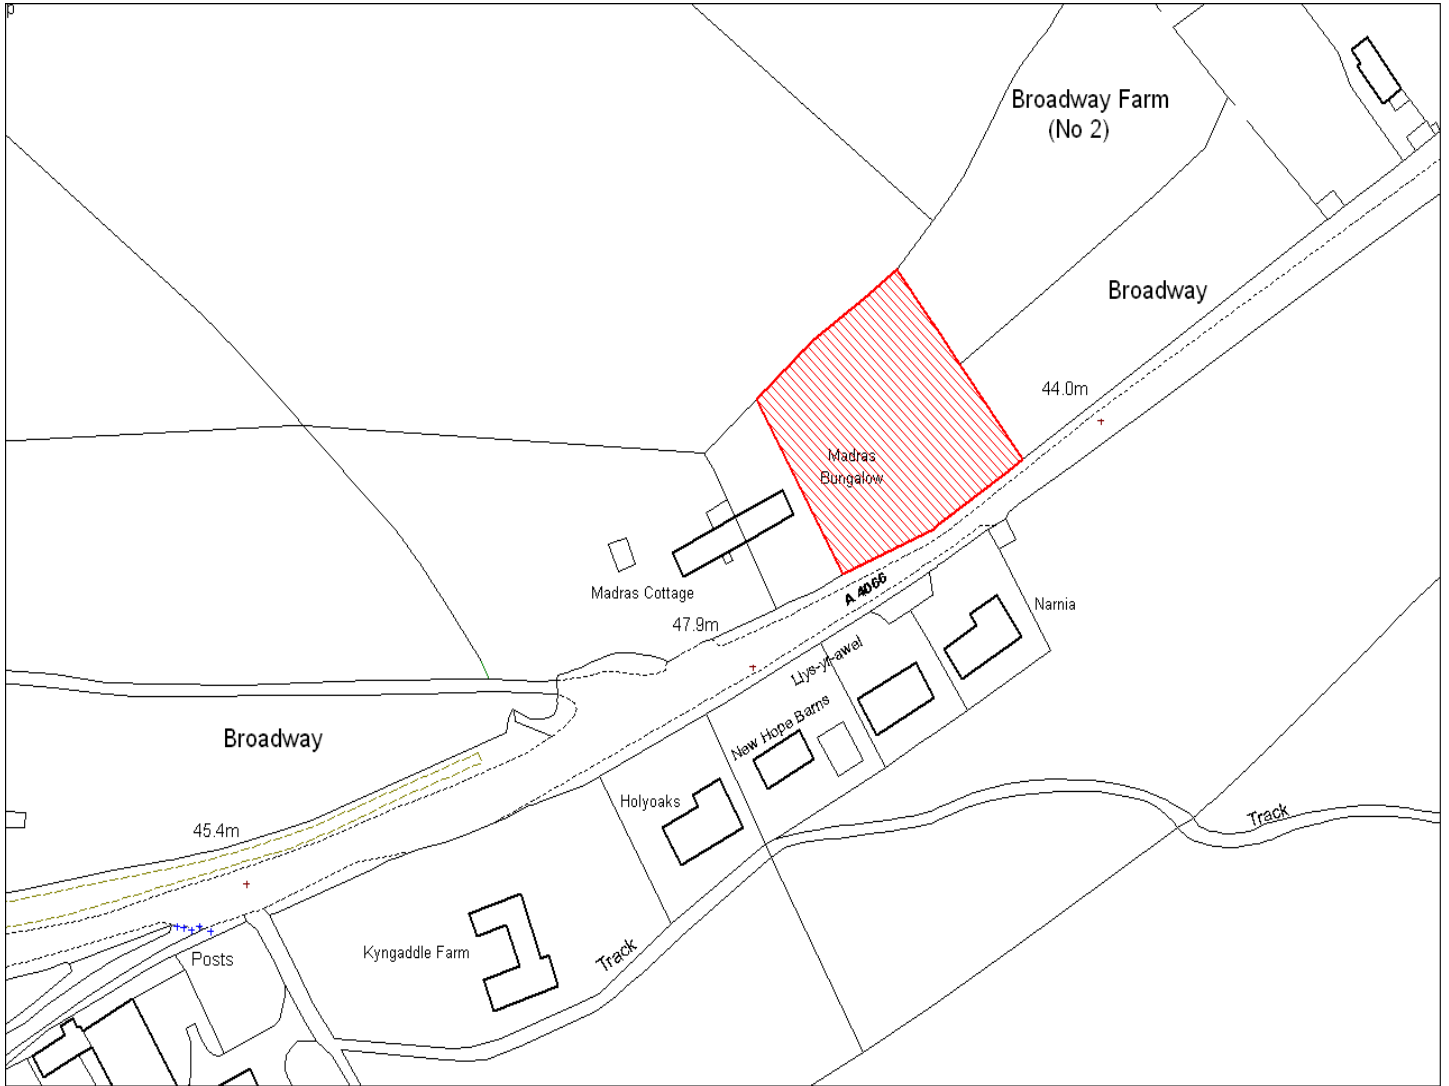

Cynllun Datblygu Lleol Sir Gaerfyrddin: Cofrestr y Safleoedd sy'n Gwneud Cais
Carmarthenshire Local Development Plan: Candidate Site Register

© Hawlfraint y Goron. Cedwir pob hawl 100023377

© Crown Copyright. All rights reserved 100023377

Enw's Annheddfan	Broadway
Settlement:	Broadway
Cyf. Safle / Site Ref:	015-002
Cyf. / CS Reference	CS0909
Enw / Lleoliad y Safle:	Tir rhwng Madras Bungalow a'r safle carafannau
Name / Location of Site:	Land between Madras Bungalow & Caravan Site
Maint y safle / SiteArea (Ha):	0.22
Y Defnydd Presennol a wneir o'r Safle:	Tir amaethyddol
Current Use of Site:	Agriculture
Y Defnydd Arfaethedig i'w wneud o'r Safle:	Tir preswyl
Proposed Use of Site:	Residential