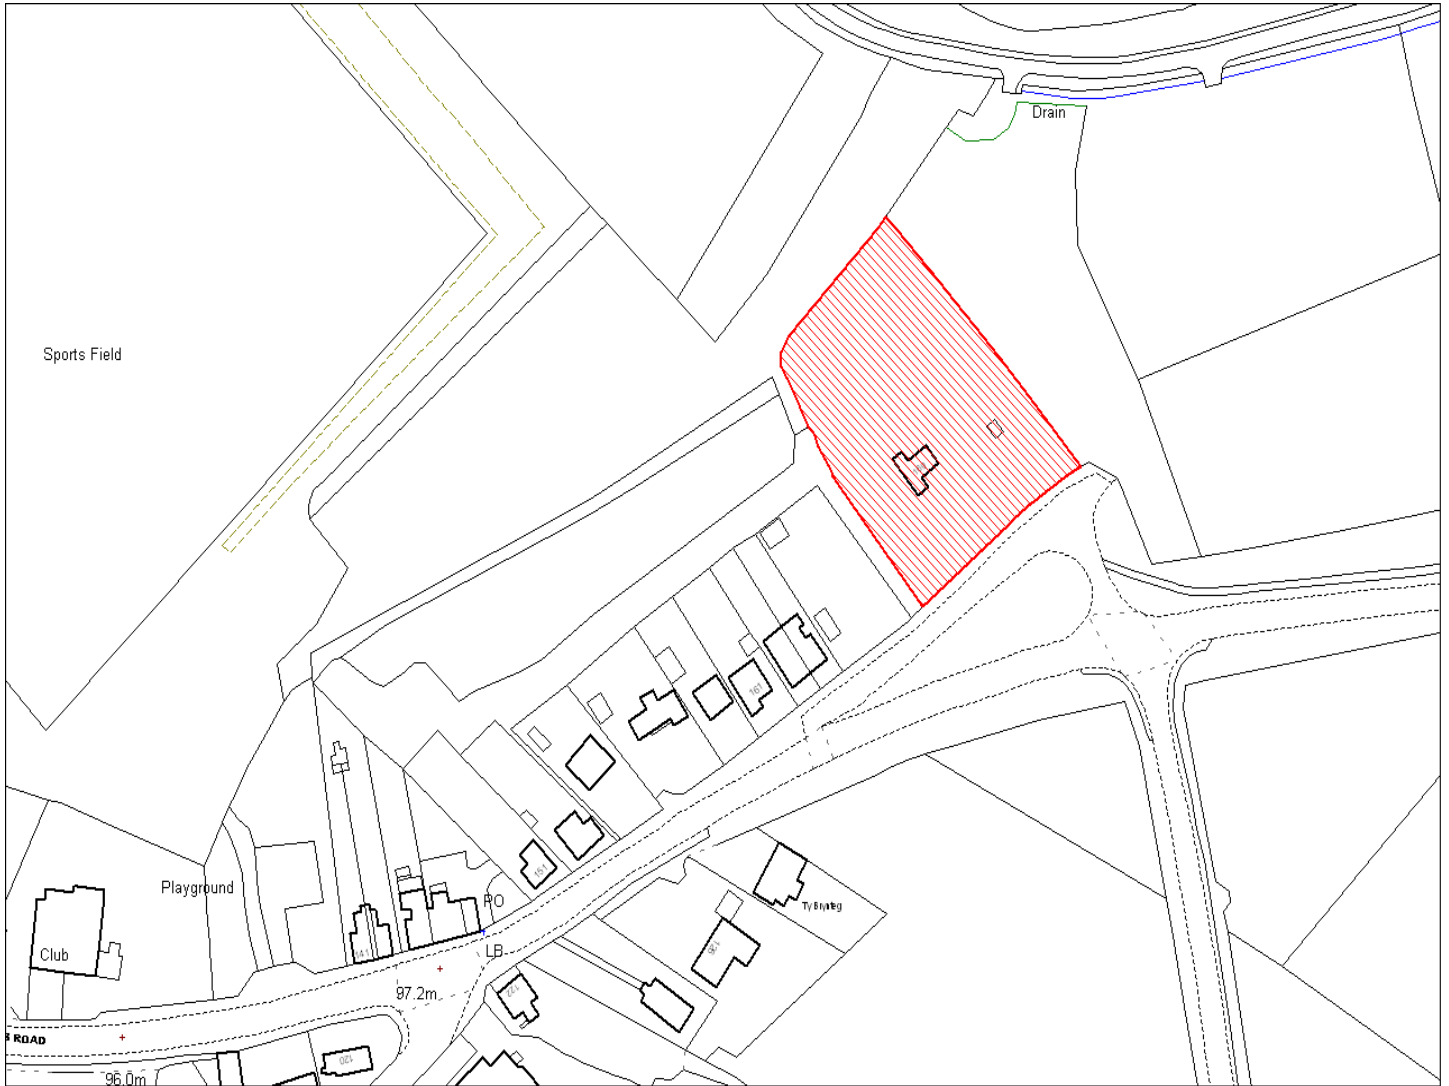

Cynllun Datblygu Lleol Sir Gaerfyrddin: Cofrestr y Safleoedd sy'n Gwneud Cais
Carmarthenshire Local Development Plan: Candidate Site Register

© Hawlfraint y Goron. Cedwir pob hawl 100023377

© Crown Copyright. All rights reserved 100023377

Enw's Annheddfan	Blaenau/Caer-bryn
Settlement:	Blaenau/Caerbryn
Cyf. Safle / Site Ref:	010-002
Cyf. / CS Reference	CS0710
Enw / Lleoliad y Safle:	169 Penygroes Rd, Blaenau
Name / Location of Site:	169 Penygroes Rd, Blaenau
Maint y safle / SiteArea (Ha):	0.38
Y Defnydd Presennol a wneir o'r Safle:	Gardd
Current Use of Site:	Garden
Y Defnydd Arfaethedig i'w wneud o'r Safle:	Tir preswyl
Proposed Use of Site:	Residential