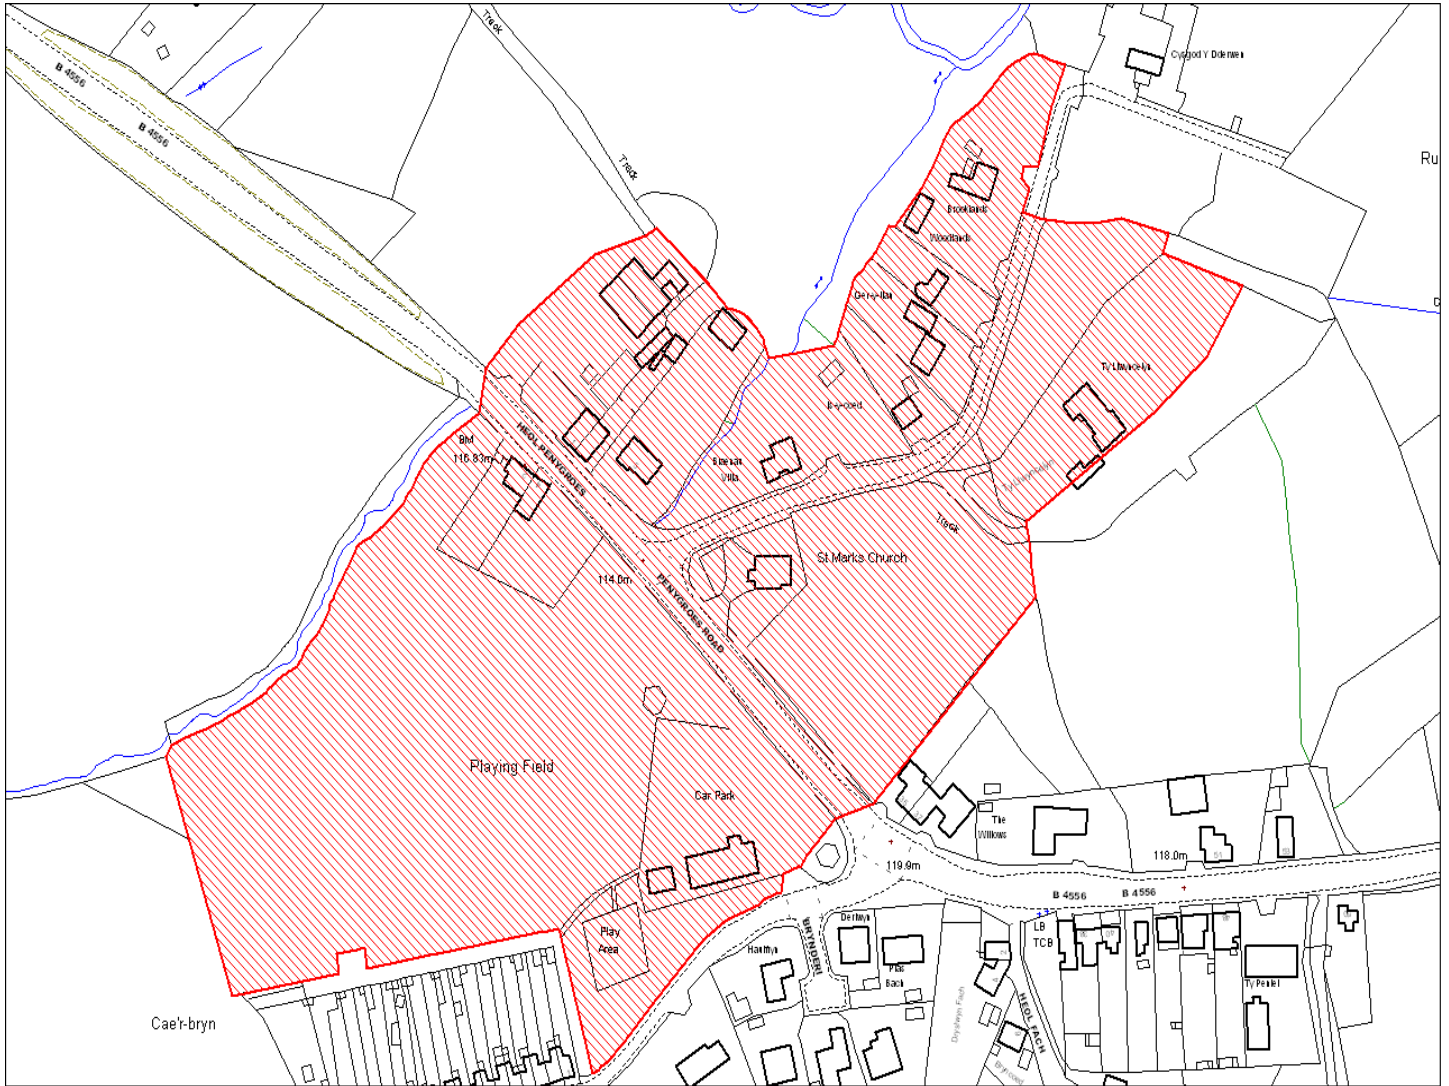

Cynllun Datblygu Lleol Sir Gaerfyrddin: Cofrestr y Safleoedd sy'n Gwneud Cais
Carmarthenshire Local Development Plan: Candidate Site Register

© Hawlfraint y Goron. Cedwir pob hawl 100023377

© Crown Copyright. All rights reserved 100023377

Enw's Annheddfan	Blaenau/Caer-bryn
Settlement:	Blaenau/Caerbryn
Cyf. Safle / Site Ref:	010-005
Cyf. / CS Reference	CS1046
Enw / Lleoliad y Safle:	Tir ym mhentref Caerbryn, Caerbryn
Name / Location of Site:	Land at Caerbryn Village, Caerbryn
Maint y safle / SiteArea (Ha):	5.32
Y Defnydd Presennol a weir o'r Safle:	Tir preswyl a hamdden
Current Use of Site:	Residential & recreation
Y Defnydd Arfaethedig i'w wneud o'r Safle:	Cynnwys yn y terfynnau datblygiad
Proposed Use of Site:	Included within development limits