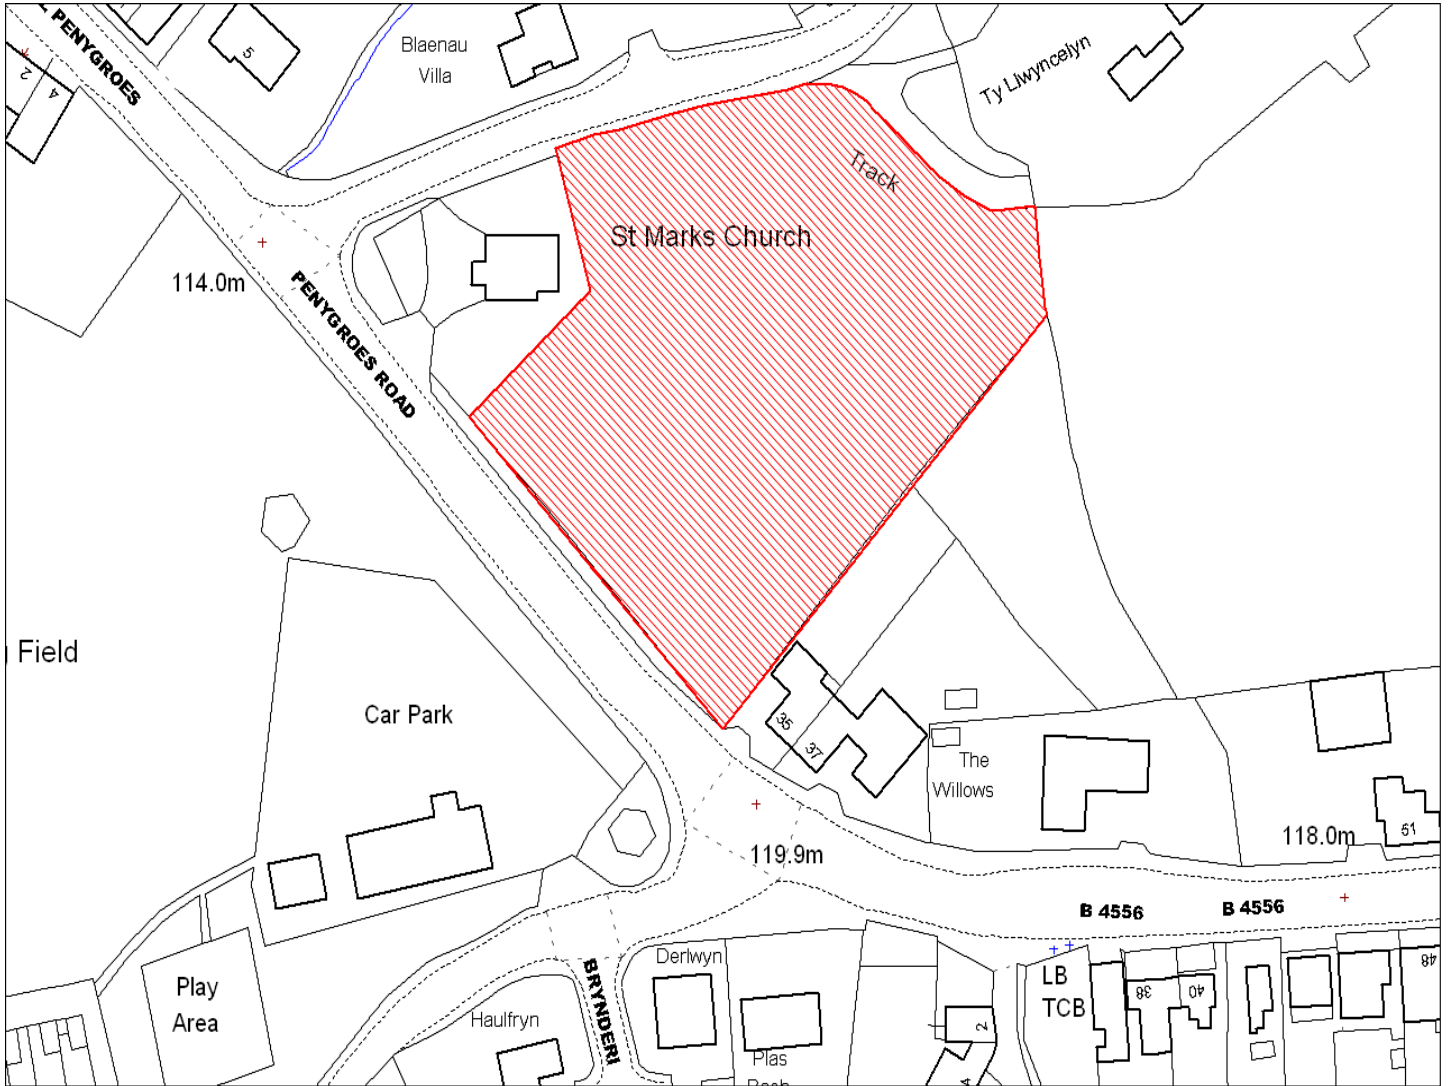

Cynllun Datblygu Lleol Sir Gaerfyrddin: Cofrestr y Safleoedd sy'n Gwneud Cais
Carmarthenshire Local Development Plan: Candidate Site Register

© Hawlfraint y Goron. Cedwir pob hawl 100023377

© Crown Copyright. All rights reserved 100023377

Enw's Annheddfan	Blaenau/Caer-bryn
Settlement:	Blaenau/Caerbryn
Cyf. Safle / Site Ref:	010-003
Cyf. / CS Reference	CS1033
Enw / Lleoliad y Safle:	Heol Penygroes, Caerbryn
Name / Location of Site:	Penygroes Road, Caerbryn
Maint y safle / SiteArea (Ha):	0.58
Y Defnydd Presennol a wneir o'r Safle:	Tir gwag
Current Use of Site:	Vacant
Y Defnydd Arfaethedig i'w wneud o'r Safle:	Tir preswyl
Proposed Use of Site:	Residential