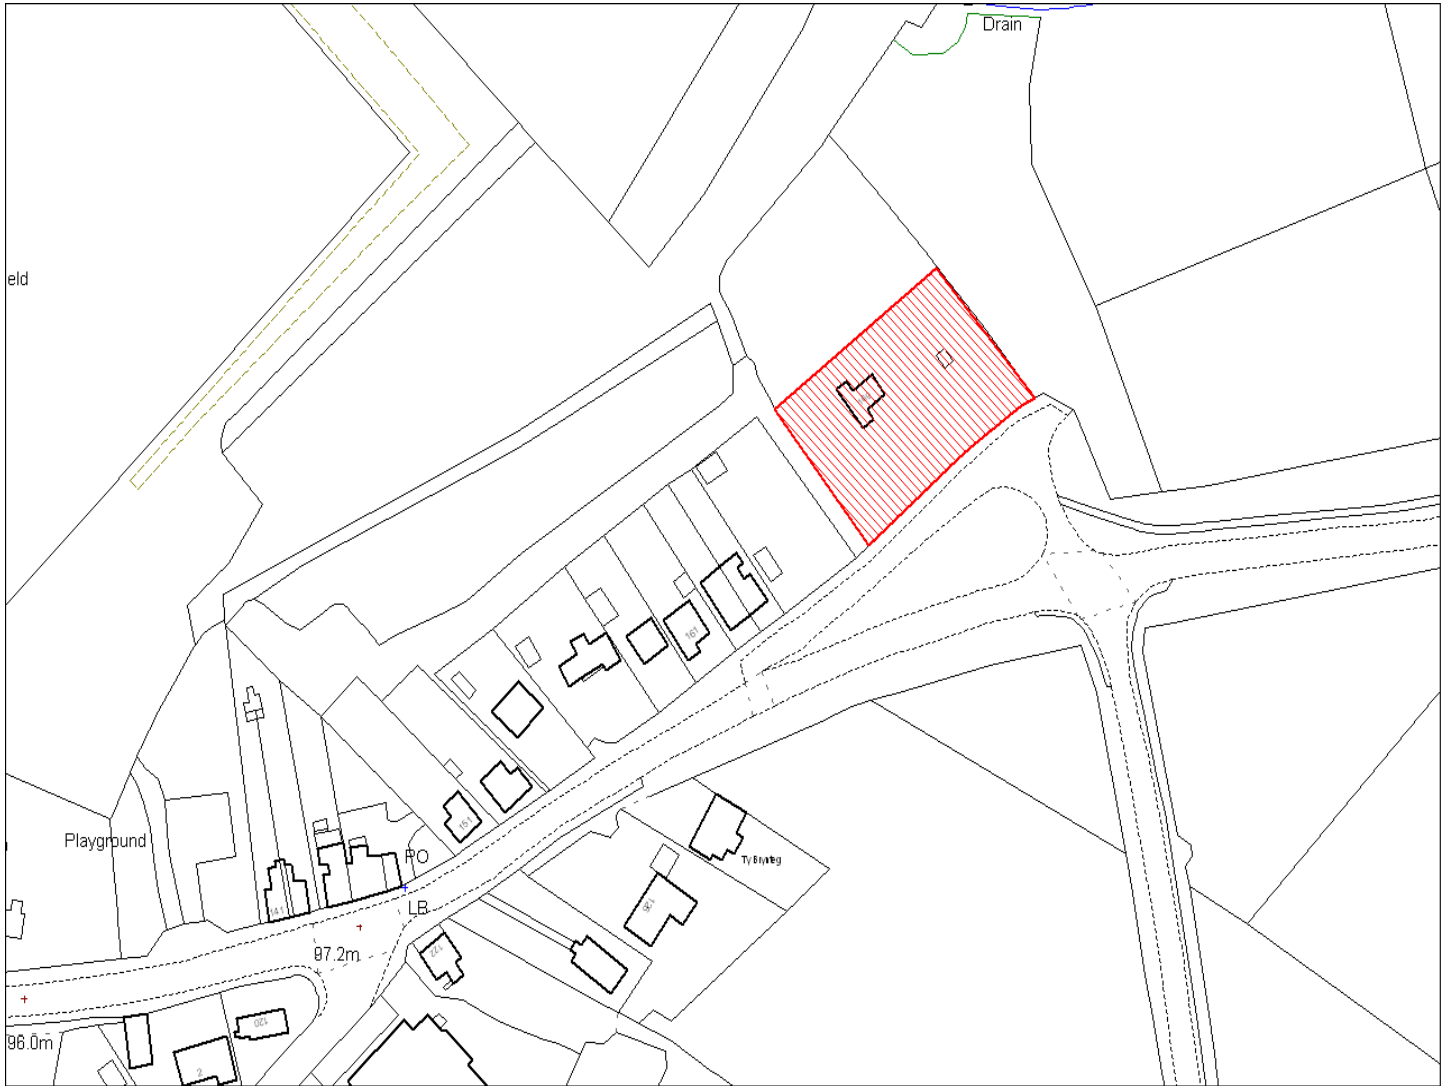

Cynllun Datblygu Lleol Sir Gaerfyrddin: Cofrestr y Safleoedd sy'n Gwneud Cais
Carmarthenshire Local Development Plan: Candidate Site Register

© Hawlfraint y Goron. Cedwir pob hawl 100023377

© Crown Copyright. All rights reserved 100023377

Enw's Annheddfan	Blaenau/Caer-bryn
Settlement:	Blaenau/Caerbryn
Cyf. Safle / Site Ref:	010-008
Cyf. / CS Reference	CS1049
Enw / Lleoliad y Safle:	Tir yn 169 Heol Pengroes, Blaenau
Name / Location of Site:	Site/land occupied by 169 Pengroes Road, Blaenau
Maint y safle / SiteArea (Ha):	0.20
Y Defnydd Presennol a wneir o'r Safle:	Tir preswyl
Current Use of Site:	Residential
Y Defnydd Arfaethedig i'w wneud o'r Safle:	Tir preswyl
Proposed Use of Site:	Residential