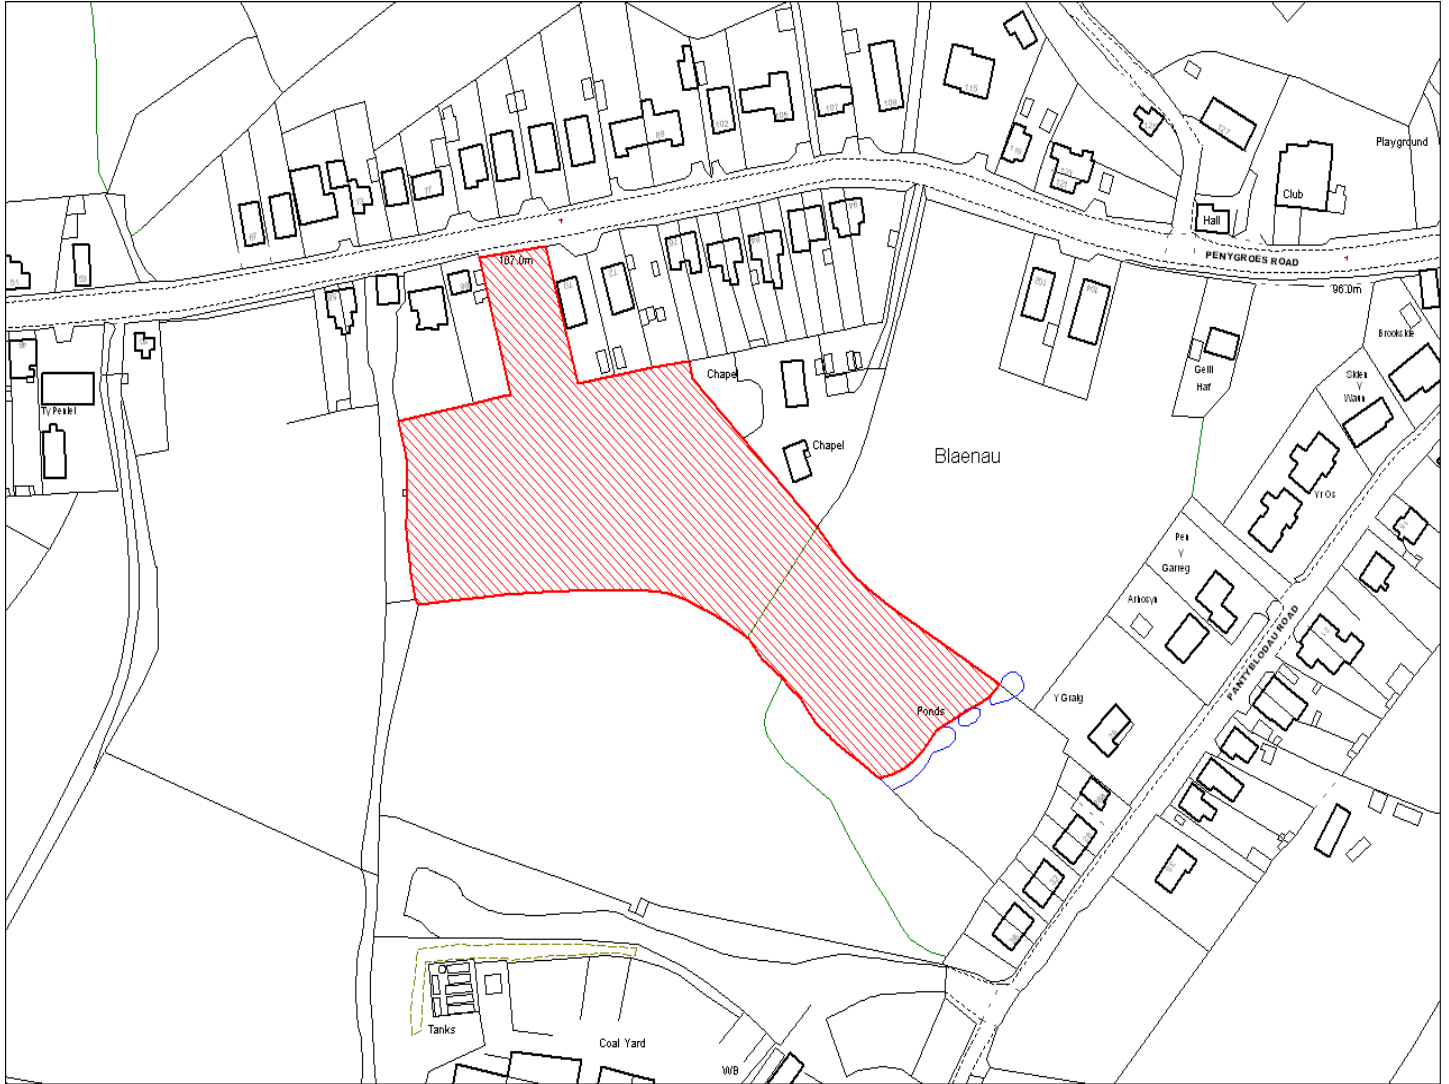

Cynllun Datblygu Lleol Sir Gaerfyrddin: Cofrestr y Safleoedd sy'n Gwneud Cais
Carmarthenshire Local Development Plan: Candidate Site Register

© Hawlfraint y Goron. Cedwir pob hawl 100023377

© Crown Copyright. All rights reserved 100023377

Enw's Annheddfan	Blaenau/Caer-bryn
Settlement:	Blaenau/Caerbryn
Cyf. Safle / Site Ref:	010-001
Cyf. / CS Reference	CS0433
Enw / Lleoliad y Safle:	Tir oddi ar Heol Penygroes, Blaenau
Name / Location of Site:	Land off Penygroes Road, Blaenau
Maint y safle / SiteArea (Ha):	1.26
Y Defnydd Presennol a wneir o'r Safle:	Tir Amaethyddol
Current Use of Site:	Agriculture
Y Defnydd Arfaethedig i'w wneud o'r Safle:	Tir Preswyl
Proposed Use of Site:	Residential