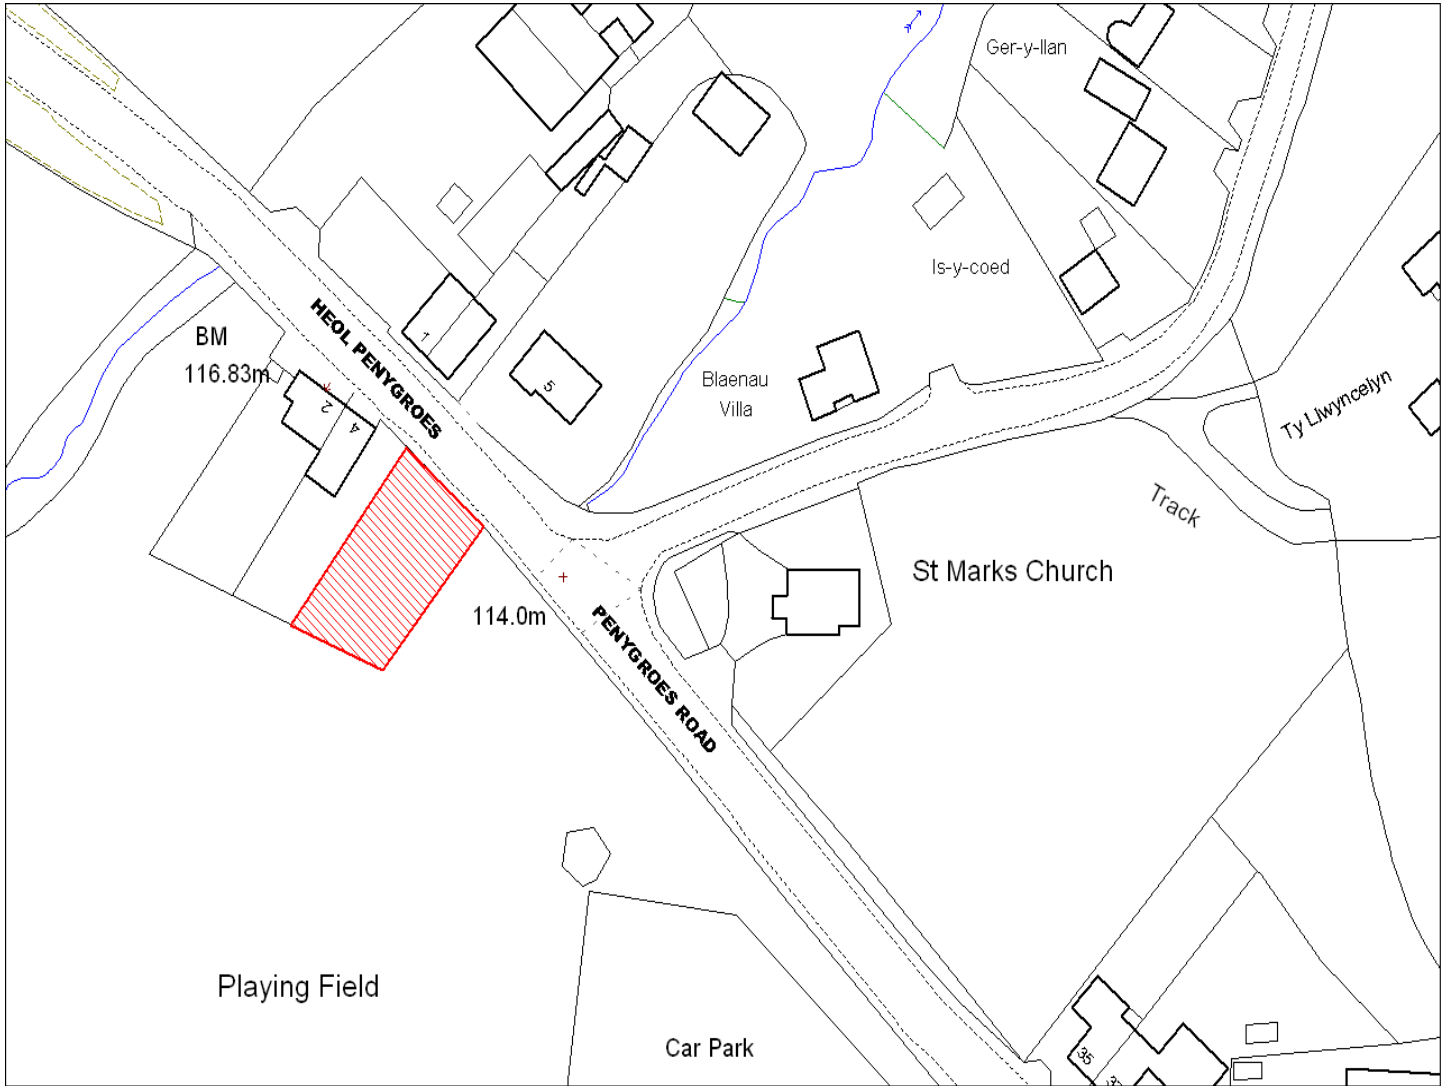

Cynllun Datblygu Lleol Sir Gaerfyrddin: Cofrestr y Safleoedd sy'n Gwneud Cais
Carmarthenshire Local Development Plan: Candidate Site Register

© Hawlfraint y Goron. Cedwir pob hawl 100023377

© Crown Copyright. All rights reserved 100023377

Enw's Annheddfan	Blaenau/Caer-bryn
Settlement:	<i>Blaenau/Caerbryn</i>
Cyf. Safle / Site Ref:	010-006
Cyf. / CS Reference	CS1047
Enw / Lleoliad y Safle:	Llain ar Heol Penygroes, Caerbryn
Name / Location of Site:	<i>Plot of land fronting Penygroes Road, Caerbryn</i>
Maint y safle / SiteArea (Ha):	0.05
Y Defnydd Presennol a wneir o'r Safle:	Tir gwag
Current Use of Site:	<i>Vacant</i>
Y Defnydd Arfaethedig i'w wneud o'r Safle:	Tir preswyl
Proposed Use of Site:	<i>Residential</i>