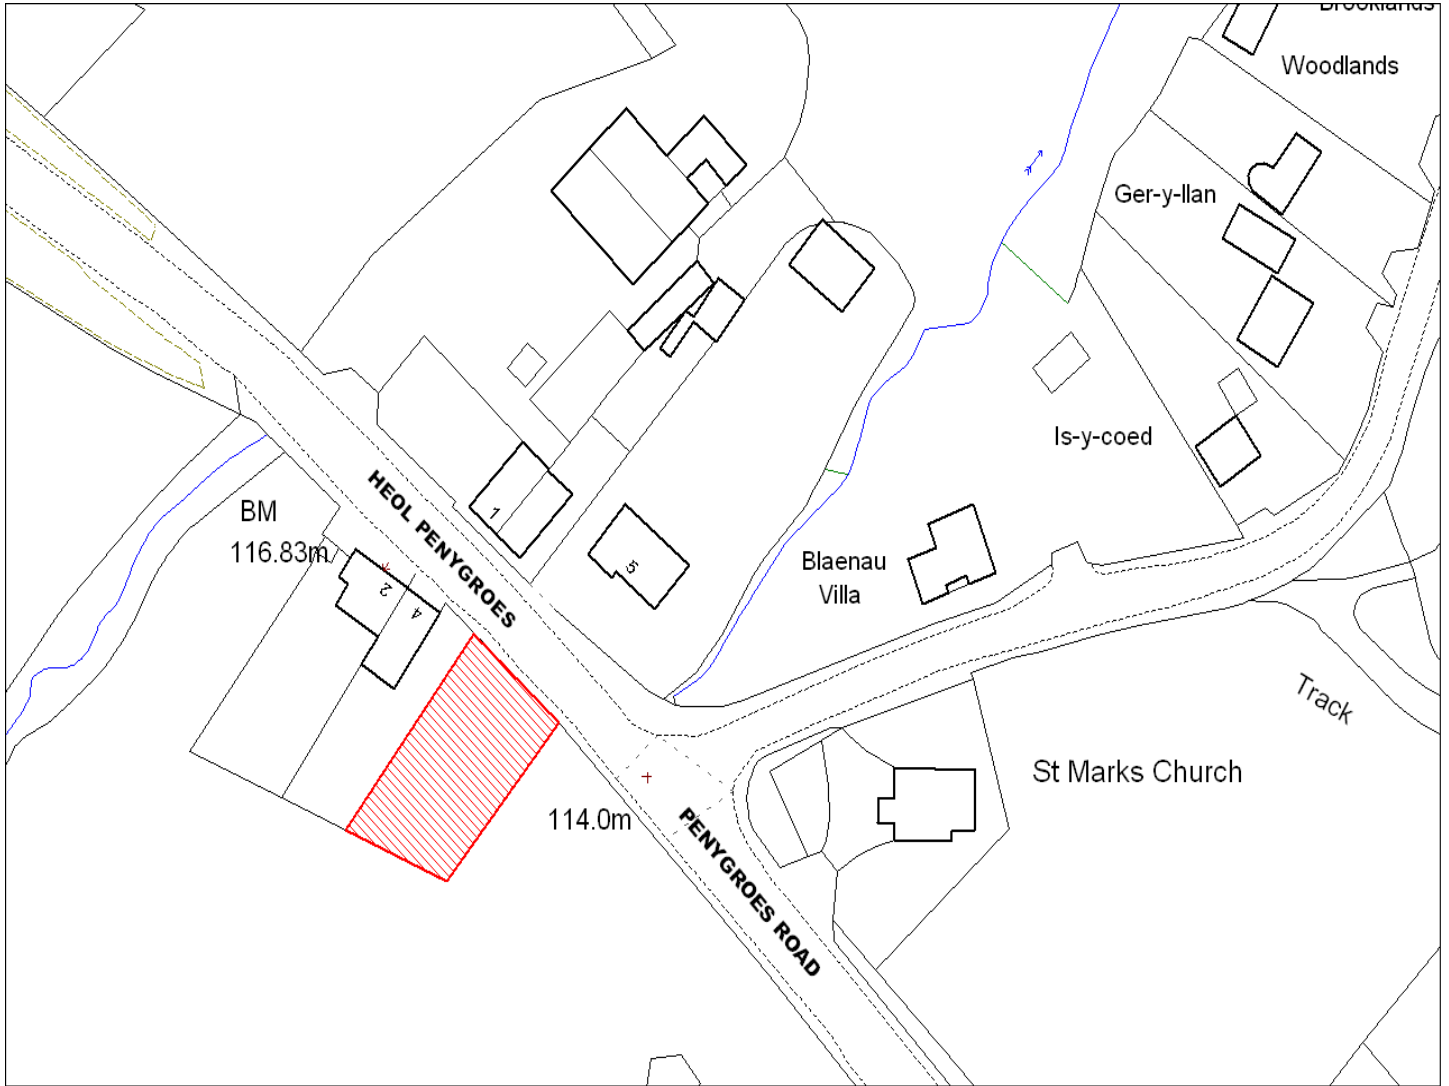

Cynllun Datblygu Lleol Sir Gaerfyrddin: Cofrestr y Safleoedd sy'n Gwneud Cais
Carmarthenshire Local Development Plan: Candidate Site Register

© Hawlfraint y Goron. Cedwir pob hawl 100023377

© Crown Copyright. All rights reserved 100023377

Enw's Annheddfan	Blaenau/Caer-bryn
Settlement:	Blaenau/Caerbryn
Cyf. Safle / Site Ref:	010-004
Cyf. / CS Reference	CS1034
Enw / Lleoliad y Safle:	Llain yn ffinio 4 Heol Penygroes, Caerbryn
Name / Location of Site:	Plot of land adjoining 4 Penygroes Road, Caerbryn
Maint y safle / Site Area (Ha):	0.05
Y Defnydd Presennol a wneir o'r Safle:	Tir gwag
Current Use of Site:	Vacant
Y Defnydd Arfaethedig i'w wneud o'r Safle:	Tir preswyl
Proposed Use of Site:	Residential