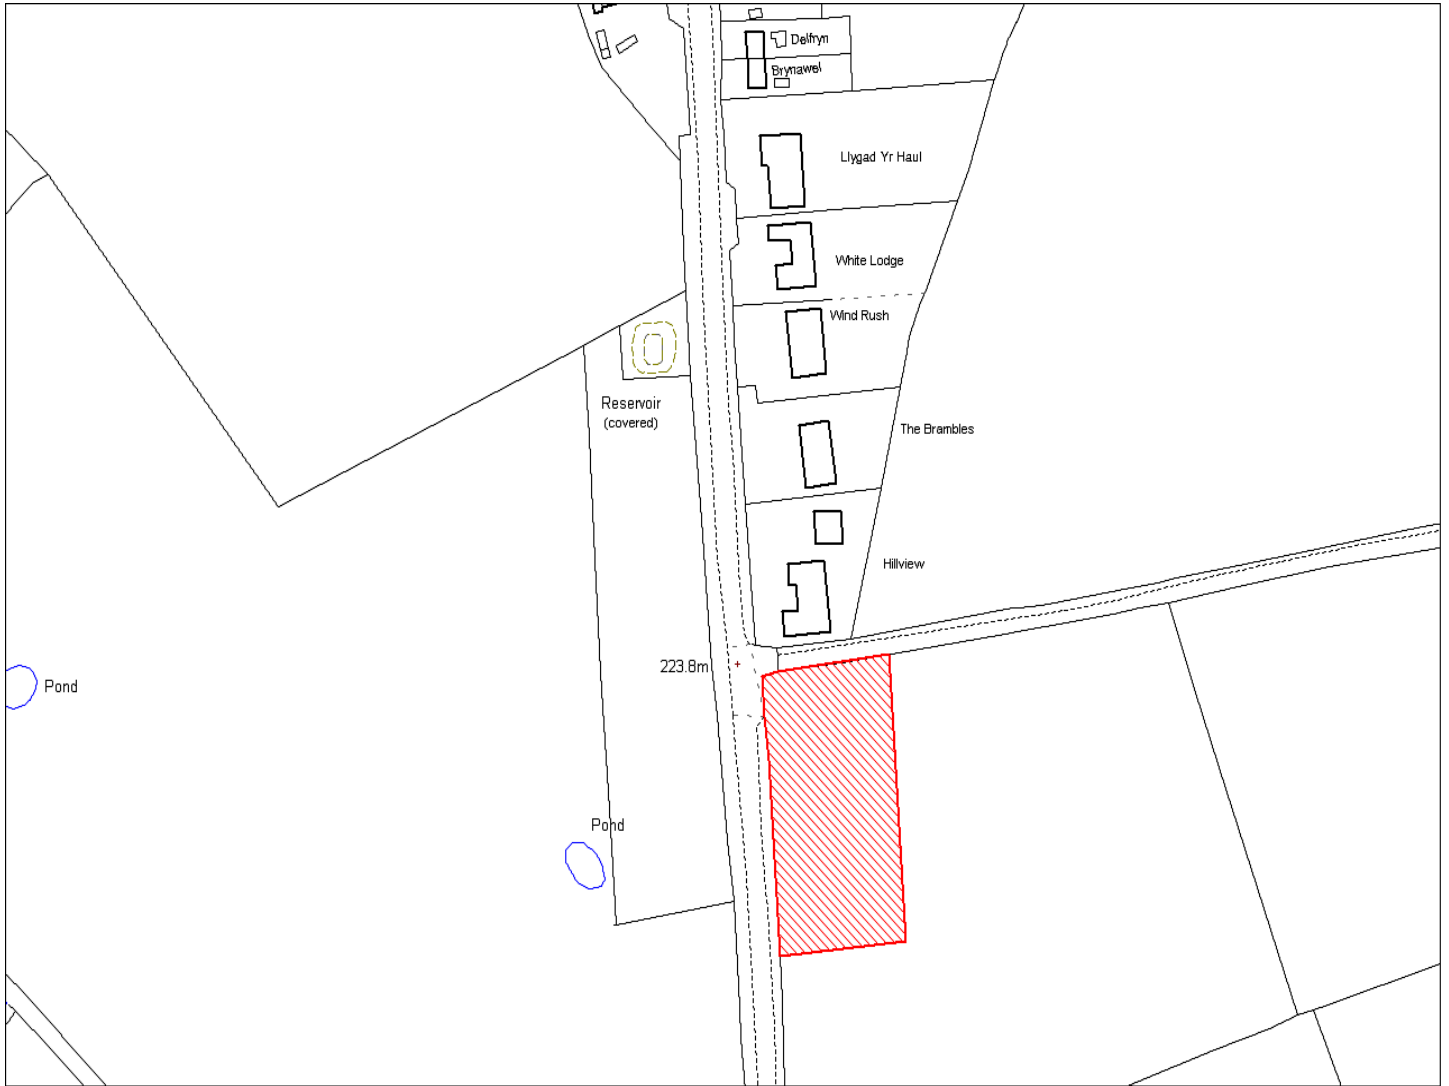

Cynllun Datblygu Lleol Sir Gaerfyrddin: Cofrestr y Safleoedd sy'n Gwneud Cais
Carmarthenshire Local Development Plan: Candidate Site Register

© Hawlfraint y Goron. Cedwir pob hawl 100023377

© Crown Copyright. All rights reserved 100023377

Enw's Annheddfan	Banc-y-ffordd
Settlement:	Bancyffordd
Cyf. Safle / Site Ref:	008-003
Cyf. / CS Reference	CS0917
Enw / Lleoliad y Safle:	Tir yn Blaencwm, Bancyffordd
Name / Location of Site:	Land at Blaencwm, Bancyffordd
Maint y safle / SiteArea (Ha):	0.23
Y Defnydd Presennol a wneir o'r Safle:	Tir amaethyddol
Current Use of Site:	Agriculture
Y Defnydd Arfaethedig i'w wneud o'r Safle:	Tir preswyl
Proposed Use of Site:	Residential