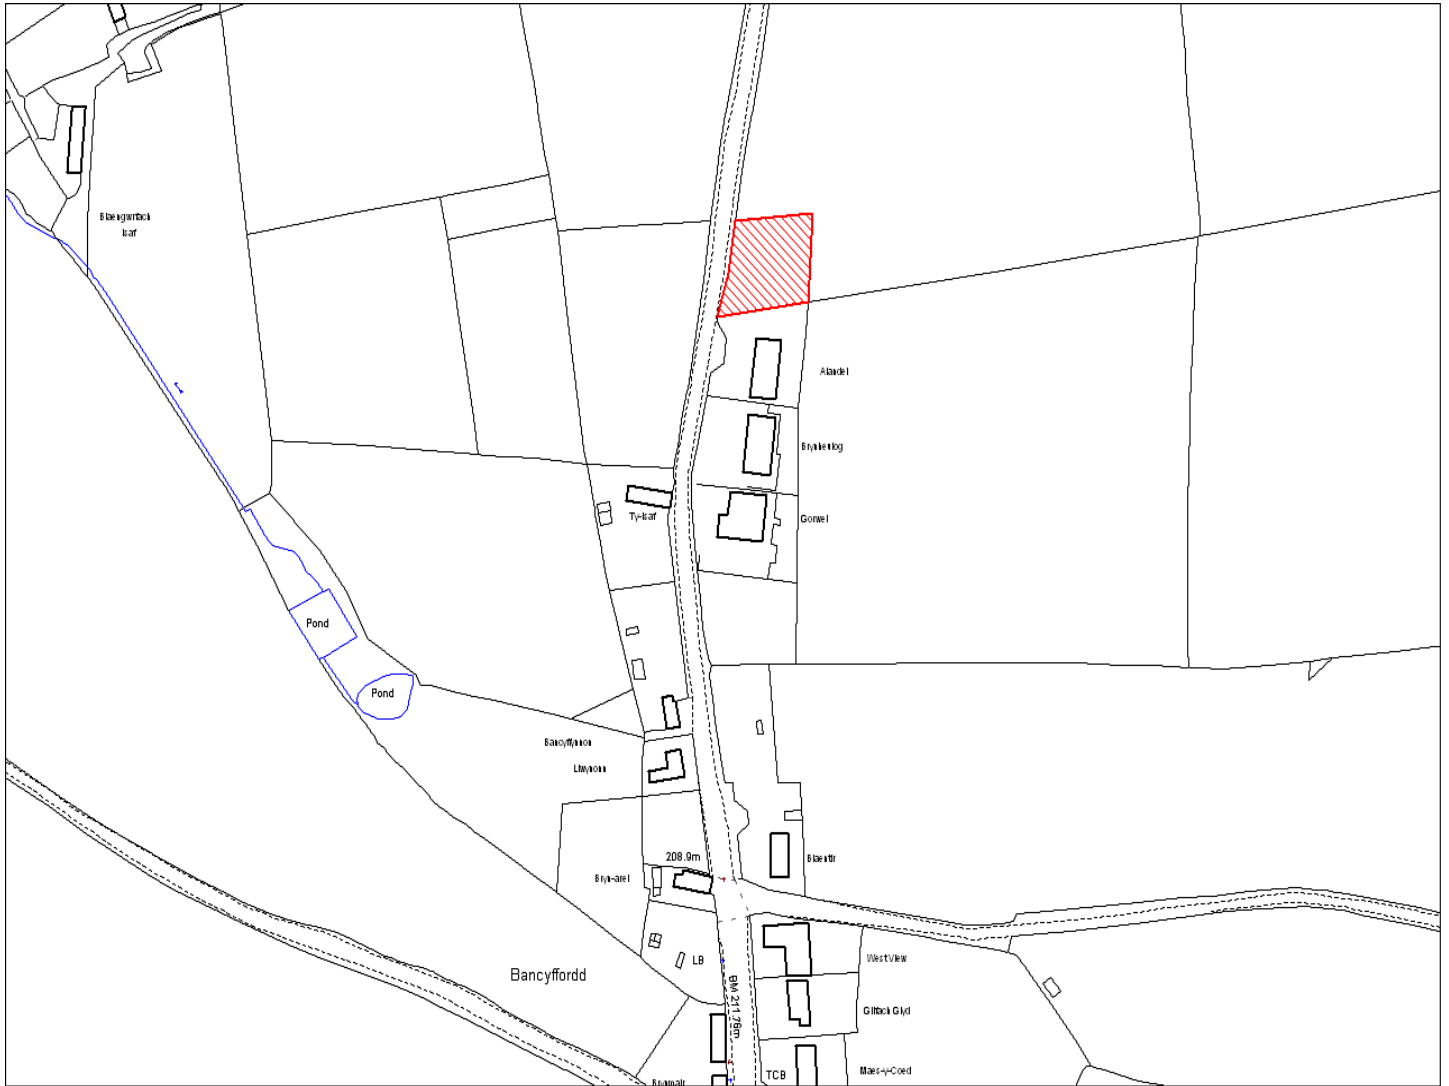

Cynllun Datblygu Lleol Sir Gaerfyrddin: Cofrestr y Safleoedd sy'n Gwneud Cais
Carmarthenshire Local Development Plan: Candidate Site Register

© Hawlfraint y Goron. Cedwir pob hawl 100023377

© Crown Copyright. All rights reserved 100023377

Enw's Annheddfan	Banc-y-ffordd
Settlement:	<i>Banc-y-ffordd</i>
Cyf. Safle / Site Ref:	008-002
Cyf. / CS Reference	CS0861
Enw / Lleoliad y Safle:	Llain ger Alandel, Banc-y-ffordd
Name / Location of Site:	<i>Plot adj Alandel, Banc-y-ffordd</i>
Maint y safle / SiteArea (Ha):	0.08
Y Defnydd Presennol a wneir o'r Safle:	Tir amaethyddol
Current Use of Site:	<i>Agriculture</i>
Y Defnydd Arfaethedig i'w wneud o'r Safle:	Tir preswyl
Proposed Use of Site:	<i>Residential</i>