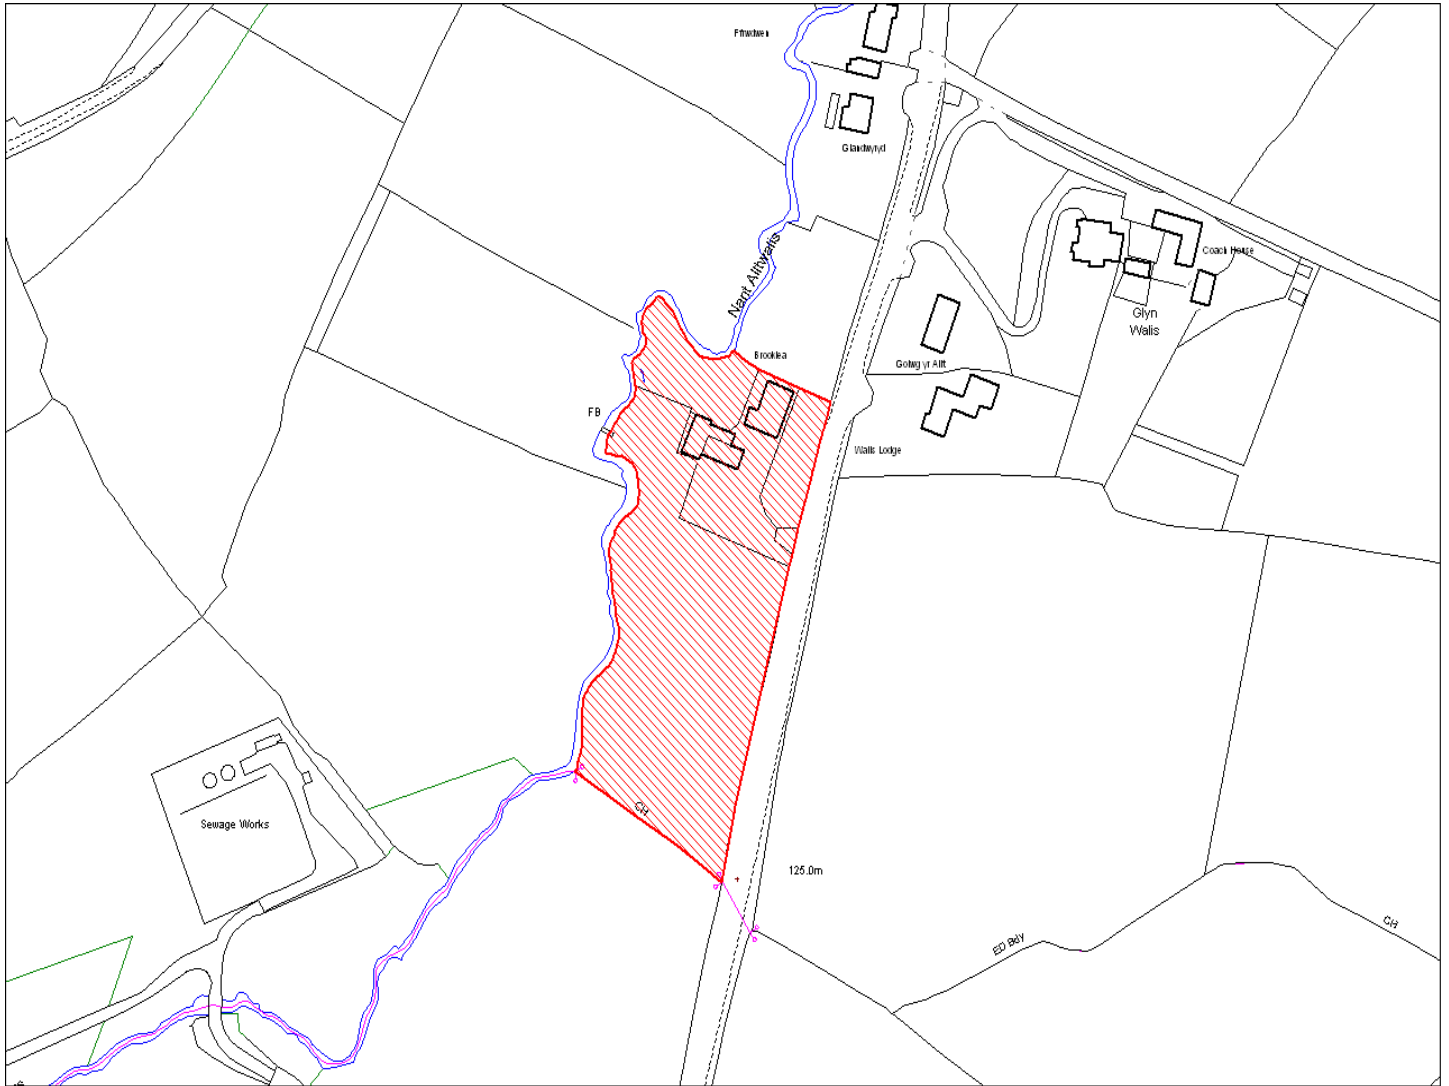

Cynllun Datblygu Lleol Sir Gaerfyrddin: Cofrestr y Safleoedd sy'n Gwneud Cais
Carmarthenshire Local Development Plan: Candidate Site Register

© Hawlfraint y Goron. Cedwir pob hawl 100023377

© Crown Copyright. All rights reserved 100023377

Enw's Annheddfan	Alltwalis
Settlement:	Alltwalis
Cyf. Safle / Site Ref:	003-001
Cyf. / CS Reference	CS0646
Enw / Lleoliad y Safle:	Brooklea, Alltwalis
Name / Location of Site:	Brooklea, Alltwalis
Maint y safle / SiteArea (Ha):	0.90
Y Defnydd Presennol a wneir o'r Safle:	Gardd
Current Use of Site:	Garden
Y Defnydd Arfaethedig i'w wneud o'r Safle:	Tir preswyl
Proposed Use of Site:	Residential