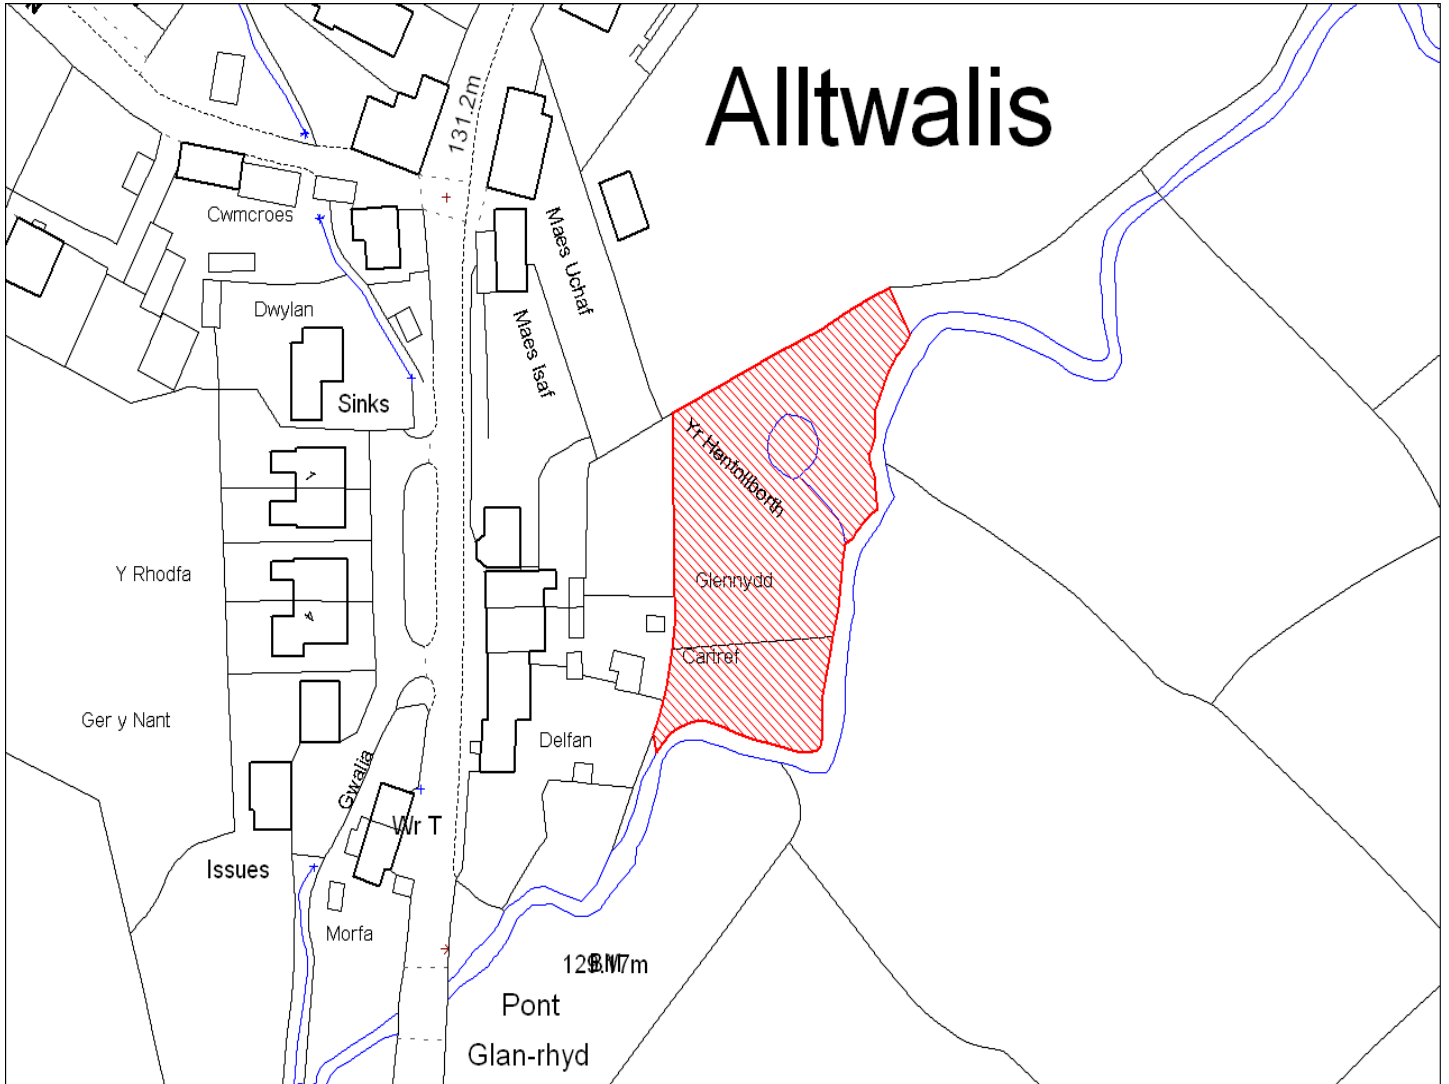

<b>Enw's Annheddfan</b>	Alltwalis
<b>Settlement:</b>	Alltwalis
<b>Cyf. Safle / Site Ref:</b>	003-001
<b>Cyf. / CS Reference</b>	CS0646
<b>Enw / Lleoliad y Safle:</b>	Brooklea, Alltwalis
<b>Name / Location of Site:</b>	Brooklea, Alltwalis
<b>Maint y safle / SiteArea (Ha):</b>	0.90
<b>Y Defnydd Presennol a wneir o'r Safle:</b>	Gardd
<b>Current Use of Site:</b>	Garden
<b>Y Defnydd Arfaethedig i'w wneud o'r Safle:</b>	Tir preswyl
<b>Proposed Use of Site:</b>	Residential

© Hawlfraint y Goron. Cedwir pob hawl 100023377

© Crown Copyright. All rights reserved 100023377

<b>Enw's Annheddfan</b>	Alltwalis
<b>Settlement:</b>	Alltwalis
<b>Cyf. Safle / Site Ref:</b>	003-002
<b>Cyf. / CS Reference</b>	CS1010
<b>Enw / Lleoliad y Safle:</b>	Tir yn Glyncoch, Alltwalis
<b>Name / Location of Site:</b>	Land at Glyncoch, Alltwalis
<b>Maint y safle / Site Area (Ha):</b>	0.19
<b>Y Defnydd Presennol a wneir o'r Safle:</b>	Tir amaethyddol
<b>Current Use of Site:</b>	Agriculture
<b>Y Defnydd Arfaethedig i'w wneud o'r Safle:</b>	Tir preswyl
<b>Proposed Use of Site:</b>	Residential