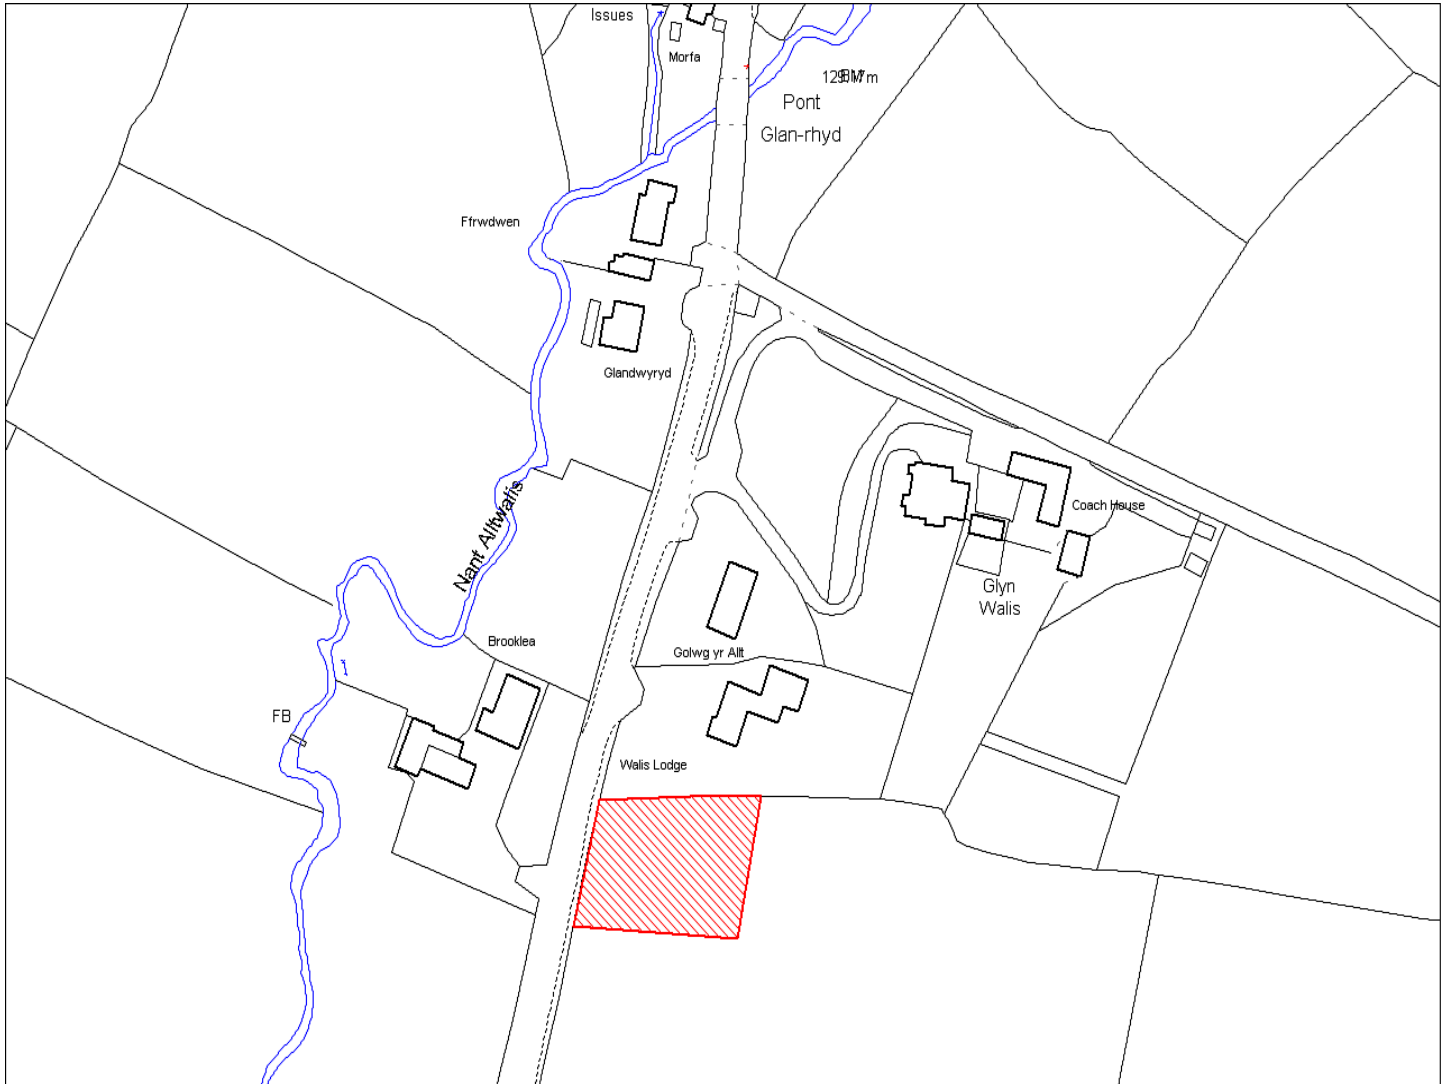

Cynllun Datblygu Lleol Sir Gaerfyrddin: Cofrestr y Safleoedd sy'n Gwneud Cais
Carmarthenshire Local Development Plan: Candidate Site Register

© Hawlfraint y Goron. Cedwir pob hawl 100023377

© Crown Copyright. All rights reserved 100023377

Enw's Annheddfan	Alltwalis
Settlement:	Alltwalis
Cyf. Safle / Site Ref:	003-004
Cyf. / CS Reference	CS1103
Enw / Lleoliad y Safle:	Cae olaf cyn datblygiad preswyl
Name / Location of Site:	Last field before residential development
Maint y safle / SiteArea (Ha):	0.14
Y Defnydd Presennol a wneir o'r Safle:	Tir amaethyddol
Current Use of Site:	Agriculture
Y Defnydd Arfaethedig i'w wneud o'r Safle:	Tir preswyl
Proposed Use of Site:	Residential