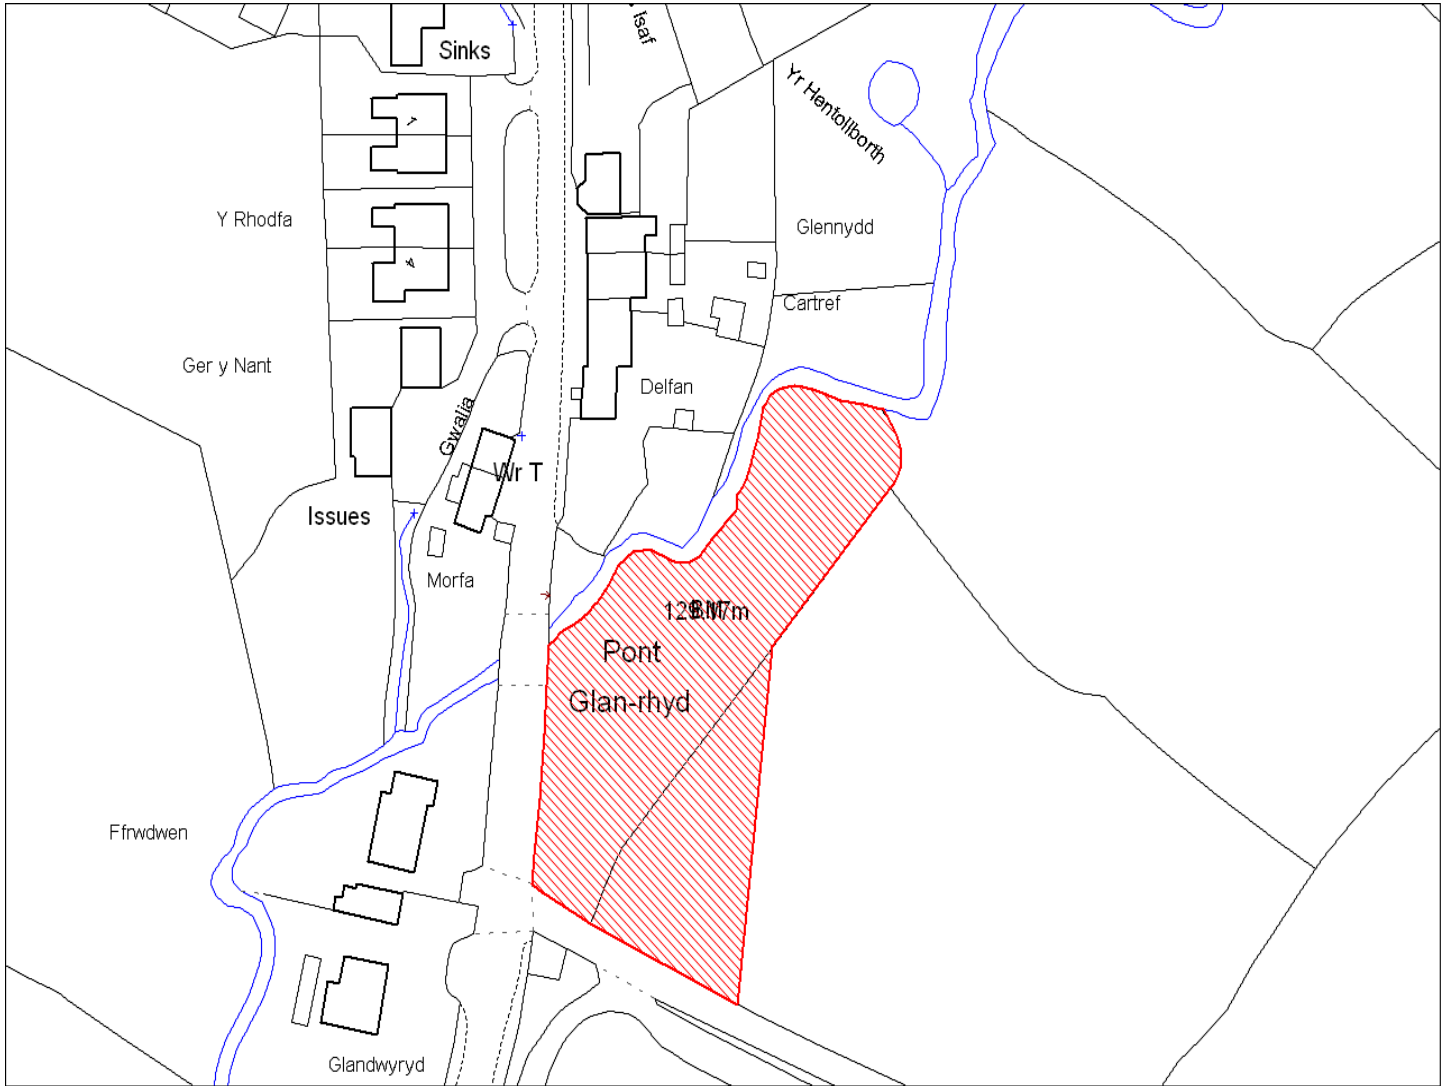

Cynllun Datblygu Lleol Sir Gaerfyrddin: Cofrestr y Safleoedd sy'n Gwneud Cais
Carmarthenshire Local Development Plan: Candidate Site Register

© Hawlfraint y Goron. Cedwir pob hawl 100023377

© Crown Copyright. All rights reserved 100023377

Enw's Annheddfan	Alltwalis
Settlement:	Alltwalis
Cyf. Safle / Site Ref:	003-003
Cyf. / CS Reference	CS1011
Enw / Lleoliad y Safle:	Tu ol i Cartref, Alltwalis
Name / Location of Site:	Land to rear of Cartref, Alltwalis
Maint y safle / Site Area (Ha):	0.29
Y Defnydd Presennol a wneir o'r Safle:	Tir amaethyddol
Current Use of Site:	Agriculture
Y Defnydd Arfaethedig i'w wneud o'r Safle:	Tir preswyl
Proposed Use of Site:	Residential