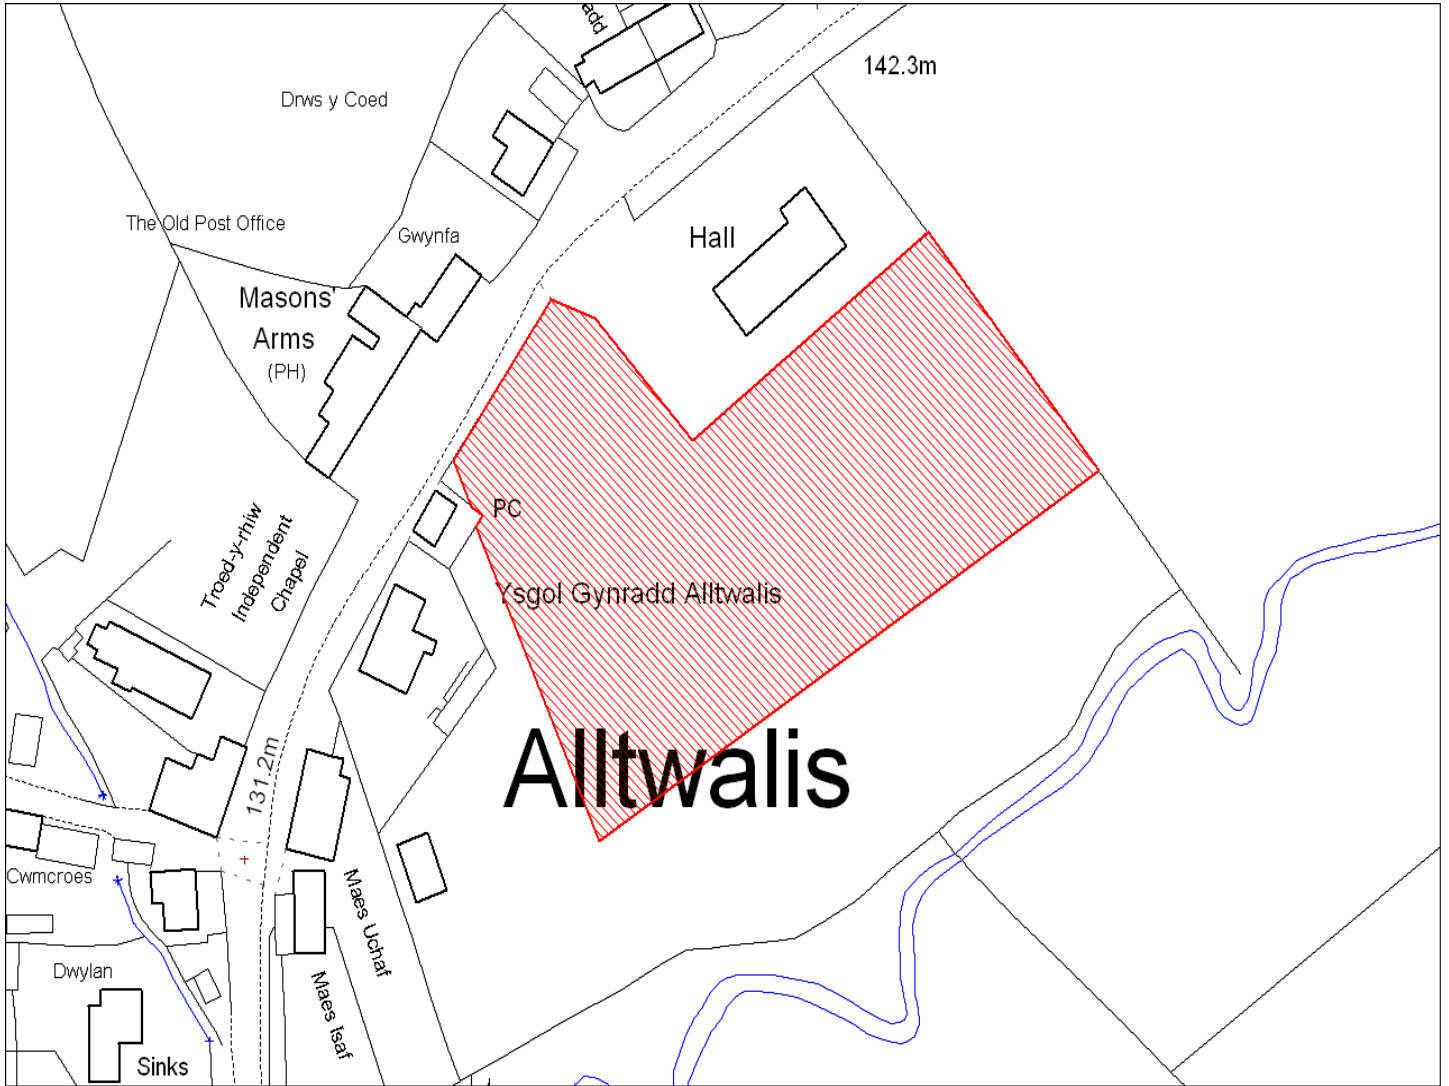

Cynllun Datblygu Lleol Sir Gaerfyrddin: Cofrestr y Safleoedd sy'n Gwneud Cais
Carmarthenshire Local Development Plan: Candidate Site Register

© Hawlfraint y Goron. Cedwir pob hawl 100023377

© Crown Copyright. All rights reserved 100023377

Enw's Annheddfan	Alltwalis
Settlement:	Alltwalis
Cyf. Safle / Site Ref:	003-005
Cyf. / CS Reference	CS1454
Enw / Lleoliad y Safle:	Cyn caeau chwareon yr ysgol, Alltwalis
Name / Location of Site:	Former school playing field, Alltwalis
Maint y safle / SiteArea (Ha):	0.53
Y Defnydd Presennol a wneir o'r Safle:	Cyn caeau chwareon
Current Use of Site:	Former playing fields
Y Defnydd Arfaethedig i'w wneud o'r Safle:	Tir preswyl
Proposed Use of Site:	Residential